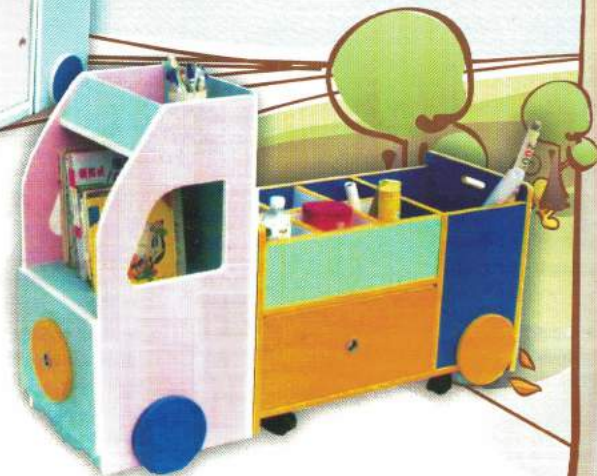

編號 A01 公車造型櫃

170x40x80
(安全透明壓克力)

車頭 40X40X80
車身 100X40X80
車尾 30X40X80
(活動板)

車頭 40X40X80
車身 80X40X50
(四輪子)

編號 A02 小貨車造型櫃

170x40x80
(四輪子)

育心幼教社

專營幼兒園·教具·圖書·文具·
書包·玩具·餐具·課桌椅·遊具
設備等用品。