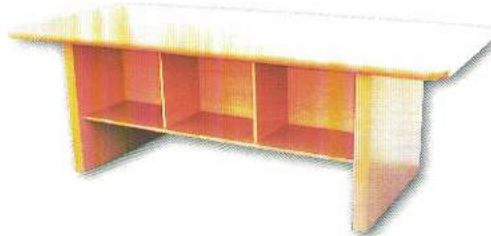

編號：A100

加厚板8格棉被櫃

120X60X90cm

編號：A101

60人百葉棉被櫃

356x60x200cm

編號：A102
強化玻璃展示櫃
90X46X80cm

編號：A103
工作桌
180X70X90cm

編號：A104
12人份上課桌
240X120X60cm

編號：A105
上課實驗桌
210X100X76cm

編號：A106
學生桌
180X90X73cm

編號：A107
美耐板實驗桌
堅固耐用、附水龍頭、白鐵水槽
240X90X75cm

編號：A108
耐酸鹼實驗桌
200X90X75cm

編號：A109
耐酸鹼實驗桌
240X90X80cm

編號：A110
工作桌
210X70X77cm

編號：A111
教師電腦桌
146X60X81cm

編號：A112
鐵刀木電腦桌
170X50X60cm

編號：A113
鐵刀木辦公室組合
(專案報價)可訂作

編號：A114
強化玻璃展示櫃
90X45X120cm

編號：A115
校史室會議桌
可依場地訂作-專案報價

編號：A116
胡桃木辦公桌
176X60X61cm

編號：A117
胡桃木辦公檯
附8MM強化玻璃
左236X60X81cm
右191X60X81cm

編號：A118
深藍色櫃台
80X60X $\frac{165}{475}$ cm (可依場地訂作)