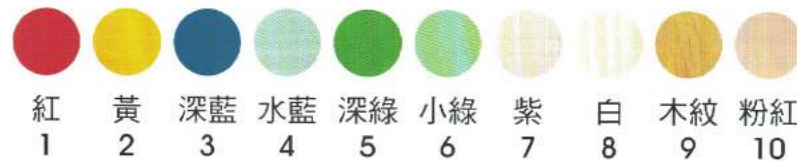

編號：A131
 七十二人份茶杯架附紗網
 150x24x115cm

編號：A132
 置物櫃
 110x60x85cm

編號：A133
 檔案資料櫃
 437x40x180cm
 附名片夾

編號：A134
 隔間書櫃
 240x35x30x210cm

編號：A135
 雜誌書櫃
 130x40x217cm

本產品採用進口木心板貼合PVC，有十種顏色可自己配色。

★以上顏色依實品為準

我們有30年木工經驗為客戶服務，可依場地訂作。