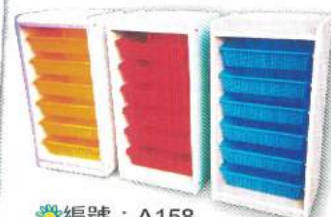

編號：A144
四層圖書櫃
120X30X90cm

編號：A145
五格圖書櫃
120X30X90cm

編號：A146
三格櫃
120X30X90cm

編號：A147
倒圓角四格櫃
120X30X90cm

編號：A148
彩色四格櫃
120X30X90cm

編號：A150
凸三邊六格櫃
120X30X90cm

編號：A149
三格教具櫃
背軟木、白板自選
120X30X75cm

編號：A152
五格櫃
美背式
大-120X40X78cm
小-120X40X58cm

編號：A153
九格櫃
120X30X90cm

編號：A151
A字教具櫃
120X $\frac{24}{30}$ X90cm

編號：A155
萊特梭利櫃
180X30X90cm

編號：A154
三門五格櫃
120X30X90cm

編號：A156
樂器櫃
180X30X90cm

編號：A157
彩色美勞收納櫃
90X30X90cm

編號：A158
單排玩具收納櫃
六個籃子-40X30X75cm

編號：A159
單排玩具收納櫃
八個籃子-40X30X90cm