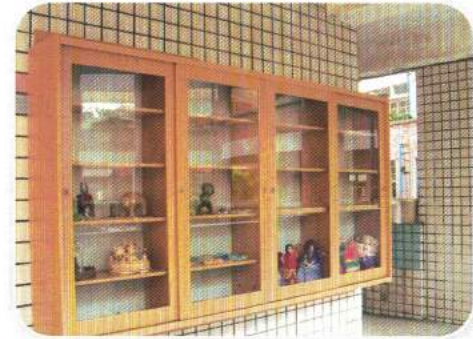

編號：A06
遊戲桌
80x80x37cm

編號：A11
造型沙發座椅電腦桌
150X158X $\frac{120}{40}$ cm

座墊可掀起，可放東西

編號：A05
軍衣置物櫃 附輪
90X40X120cm

編號：A07
活動教學白板
120X40X120cm

編號：A12
南方松木門
30年防腐現場施工組裝
長-240X高-120

編號：A13
作品展示櫃
加鎖及強化玻璃
284x35x150cm

編號：A08
實木嬰兒床
120X80X45cm

編號：A17
飲水機架

50X45X90cm

編號：A18
25-30人份茶杯櫃

40X30X75cm

編號：A20
講桌

70X45X105cm

編號：A21
休息床

182X80X60cm可訂做