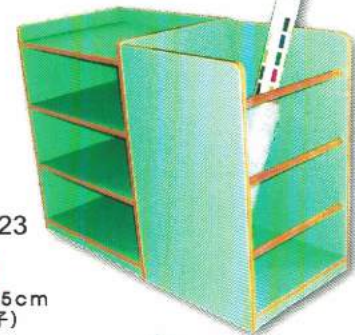

編號：A22
跳箱

60X43X50cm

編號：A24
布偶台

120X30X90cm

編號：A23
布偶台

90X30X125cm
(附輪子)

編號：A25
書報櫃

100X50X90cm

編號：A26
廚房遊戲組

- 1.左1/4圓-30X30X60cm
- 2.左洗衣機-60X30X60cm
- 3.轉角櫃-50X50X60cm
- 4.右洗手台-60X50X60cm
- 5.右烘乾機-60X30X60cm

編號：A27
展示書櫃
120X40X195cm

編號：A28
餐具櫃
120X48X90cm
附不銹鋼軌道拉籃

編號：A33
附抽屜教具櫃
120X45X74.8cm
壓克力

編號：A34
教具櫃
170X33X80cm
美背式

編號：A29
書包餐盒櫃
1組180X30X120cm

編號：A30
6人份書包櫃
120X30X90cm
活板

編號：A35
資料櫃
61x39x89cm
(內分兩格好整理)

編號：A36
附抽屜工作櫃
442X40X58cm

編號：A31
書包置物櫃
187X40X92cm

編號：A32
梯型教具櫃
左-80X36X90cm
中-80X36X105cm
右-80X36X120cm

編號：A37
教具櫃
附抽屜.籃子.吊衣
左-113X38X95cm 中-93.5X38X95cm
右-124X38X95cm