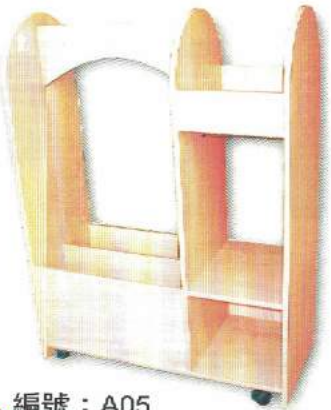

地址：高雄市三民區義發街8號

TEL：(07)394-7889 · 394-7899

FAX：(07)394-7897

E-mail：z09552003@yahoo.com.tw

編號：A03
卡車造型書櫃
145x30x100cm

編號：A04
變裝櫃
90x40x120cm

編號：A09
畫架
45X45X90cm

編號：A10
活動餐車
60X40X70cm

編號：A06
遊戲桌
80x80x37cm

編號：A11
造型沙發座椅電腦桌
150X158X $\frac{120}{40}$ cm

座墊可掀起，可放東西

編號：A05
軍衣置物櫃 附輪
90X40X120cm

編號：A07
活動教學白板
120X40X120cm

編號：A12
南方松木門
30年防腐現場施工組裝
長-240X高-120

編號：A13
作品展示櫃
加鎖及強化玻璃
284x35x150cm

編號：A08
實木嬰兒床
120X80X45cm