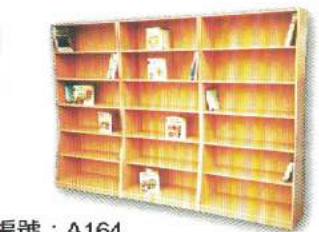

編號：A164
開放六段書櫃
下寬讓書櫃更穩固安全，中間固定，上下活動層板
一只-90X³⁰/₄₀X180cm