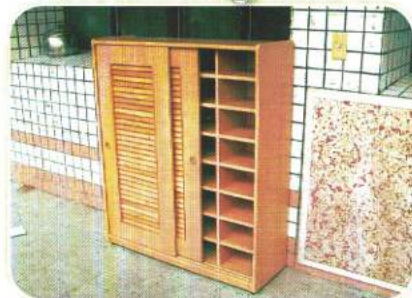

強化玻璃展示櫃+20人鞋櫃
100X30X240cm

編號：A70

32人開放式活動鞋櫃
100X30X135cm

編號：A71

高管腳百葉鞋櫃
90X38X160cm

編號：A72

火車沙發鞋櫃
車頭-120X30X90cm
車身-120X30X90cm

編號：A73

32人份百葉鞋櫃
100X32X116cm

編號：A74

十六人沙發座椅鞋櫃
200X35X35cm

編號：A75

兩段式活動書櫃
165X65X210cm

編號：A76

綜合白板教學櫃
200X $\frac{40}{60}$ X220cm

編號：A77