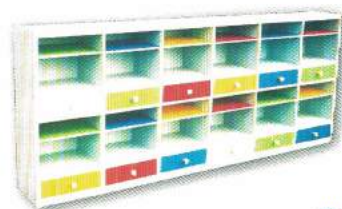

編號：A164
開放六段書櫃
下寬讓書櫃更穩固安全，中間固定，上下活動層板
一只-90X³⁰/₄₀X180cm

編號：A163
耐抽屜工作櫃
活動層板-214X30X90cm