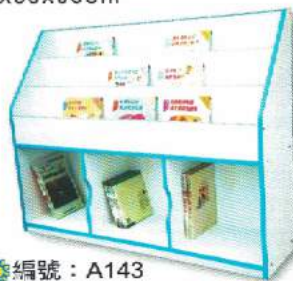

編號：A131
 七十二人份茶杯架附紗網
 150x24x115cm

編號：A132
 置物櫃
 110x60x85cm

編號：A133
 檔案資料櫃
 437x40x180cm
 附名片夾

編號：A134
 隔間書櫃
 240x35x30x210cm

編號：A135
 雜誌書櫃
 130x40x217cm

本產品採用進口木心板貼合PVC，有十種顏色可自己配色。

★以上顏色依實品為準

我們有30年木工經驗為客戶服務，可依場地訂作。

編號：A136
十二格櫃
活動層板-120X30X90cm

編號：A137
活動層板六格櫃
120X30X90cm

編號：A138
附抽屜教具櫃
可調整層板-150X30X90cm

編號：A139
雙層斜面書櫃
120X30X90cm

編號：A140
四面旋轉書櫃
60X60X85cm

編號：A141
半圓活動書櫃
60X60X65cm

編號：A142
低直立圖書櫃
120X30X90cm

編號：A143
雜誌書櫃
120X30X90cm

編號：A144
四層圖書櫃
120X30X90cm

編號：A145
五格圖書櫃
120X30X90cm

編號：A146
三格櫃
120X30X90cm

編號：A147
倒圓角四格櫃
120X30X90cm

編號：A148
彩色四格櫃
120X30X90cm

編號：A150
凸三邊六格櫃
120X30X90cm

編號：A149
三格教具櫃
背軟木、白板自選
120X30X75cm

編號：A152
五格櫃
美背式
大-120X40X78cm
小-120X40X58cm