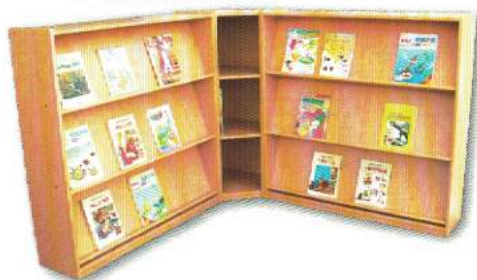

編號：A54
展示書櫃
70X30X180cm

編號：A59
斜面活動書櫃
120X40X120cm

編號：A60
角落組合斜面
左-105x30x102cm
轉角-50x50x102cm
右-92x30x102cm

編號：A56
角落組合斜面
左-120x30x120cm
轉角-50x50x120cm
右-120x30x120cm

編號：A61
教室窗台下置物櫃
(可除舊裝新 現場訂作)

編號：A62
附門九格櫃
120X40X120cm

編號：A55
角落展示書架
左1.2-120X30X90cm
轉角-50X50X90cm
右-90X30X90cm

編號：A57
活動斜面書櫃
1組110X40X100cm

編號：A58
角落椅+彩虹書櫃
左-60X30X60cm
右-90X35X81cm

編號：A63
展示書
150X $\frac{30}{40}$ X210cm

編號：A64
附玻璃門書櫃
(組合式)專案報價

編號：A65 書包、碗、餐袋、面紙、衣服