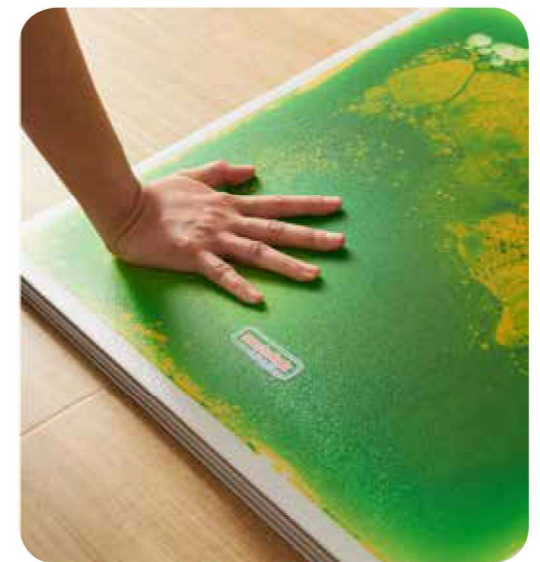

Size:
500 x 500 x 36mm

來電享優惠