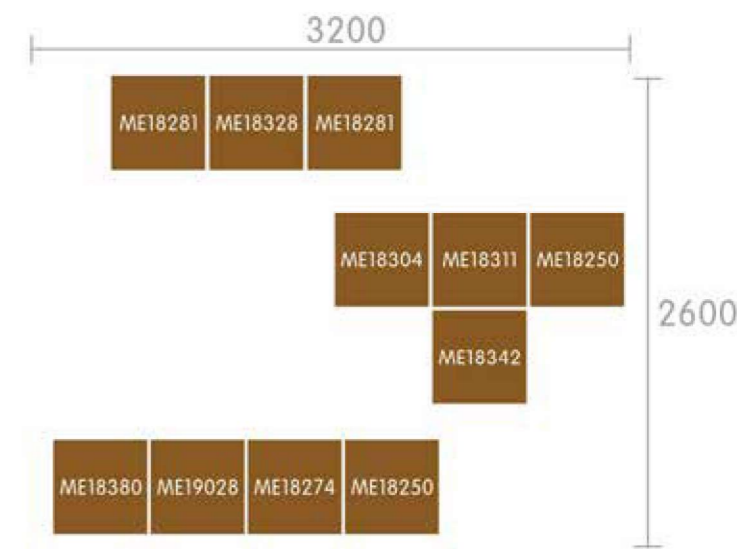

實景圖

此組合使用產品有：

此組合使用產品有：

組合 9

實景圖

組合 10

實景圖

此組合使用產品有：

ME18342 P. 319
ME18304 P. 319

ME18311 P. 319
ME18250 P. 319
ME18380 P. 319
ME19028 P. 319

彩色派對

Happy Role Play Series

實景圖

ME18779
彩色派對 - 售貨架

Size: 400 x 330 x 825mm

來電享優惠