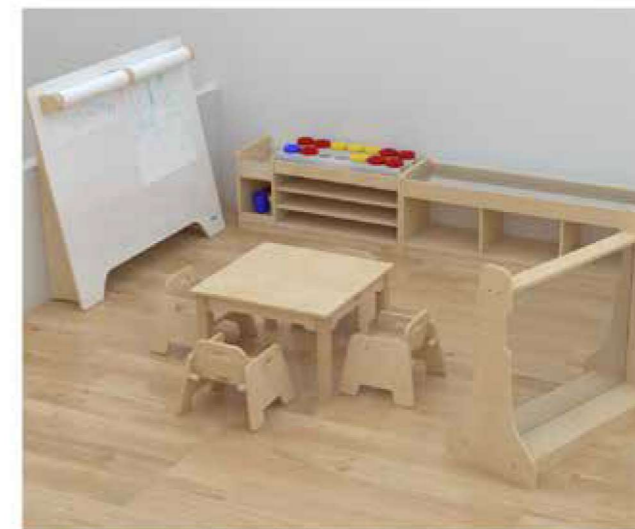

範例 2

面積：20 坪

空間規劃的商品及顏色僅供參考，以實際販售商品為準
商品可參考 P310-P329，商品持續增加中

美術區