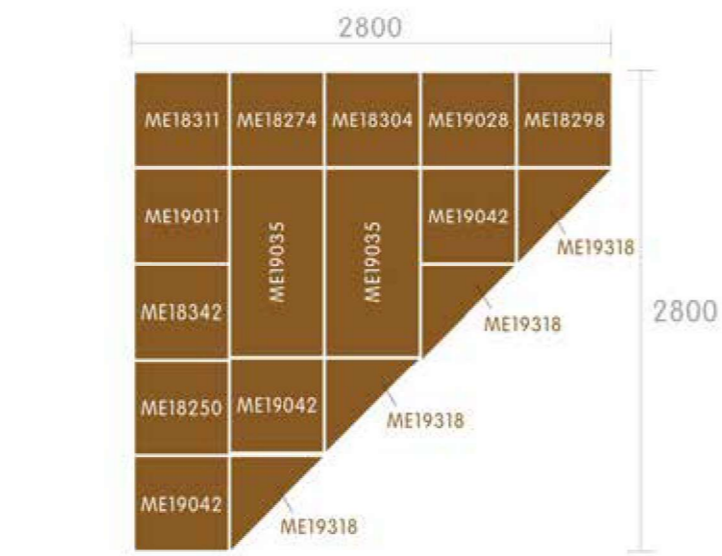

組合 9

組合 10

此組合使用產品有：

此組合使用產品有：