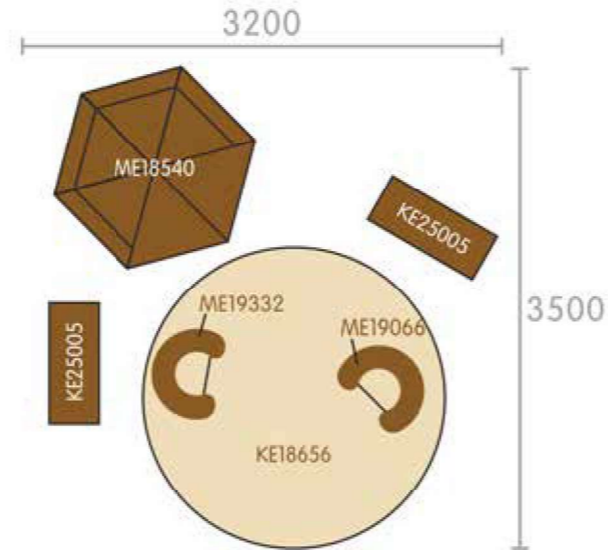

角色扮演區

學習及遊戲區

感統區

美術區

建構區

閱讀區

實景圖

0 至 3 歲 托育活動區

組合 1

實景圖

此組合使用產品有：

組合 2

實景圖

商品顏色僅供參考，以實際商品為準

此組合使用產品有：

組合 3