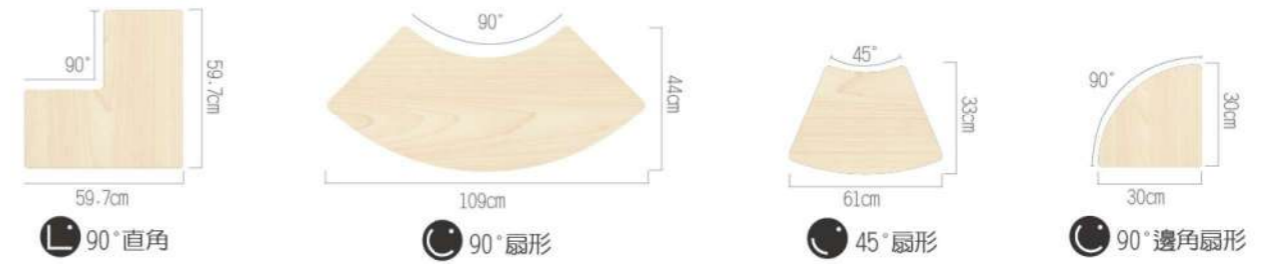

可吸磁鐵的白板設計

CORNER CABINETS
轉角櫃

多種轉角櫃，便於圍造區角空間。中空設計，內外均可取物

注 本目錄中所有圖片、文字、產品之著作權屬華森威國際教育用品有限公司或合作廠商所有，本系列產品有多項造型與結構專利申請中，未經許可，不得翻印轉載或使用，本公司保有法律追訴權。