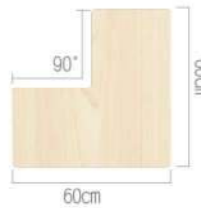

CORNER CABINETS

轉角櫃

多種轉角櫃，便於圍造區角空間。中空設計，內外均可取物。

90°直角