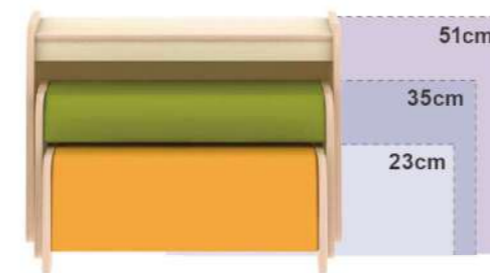

頂面為木板
可當桌面使用

成人座椅

STACKABLE

可堆疊節省空間

沙發座椅-階梯
Sofa & Seat-3 in 1 Sofa & Table Set

GP1-4235
材質：木製+環保PVC耐磨皮+高密度泡棉。
大尺寸：68×39×51 cm
中尺寸：64×37×35 cm
小尺寸：60×35×23 cm
本商品不含其它配件。