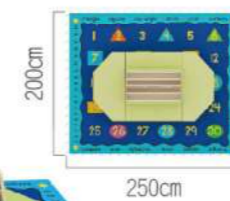

H / 島式共讀區

產品品號	產品品名	數量
KB1-2030A-V01-83	歐德圖書島A型圖書櫃-蘋果綠	1
KB1-2030B-V01-83	歐德L型書櫃-蘋果綠	2
KB3-351	數字形狀地毯(薄)	1