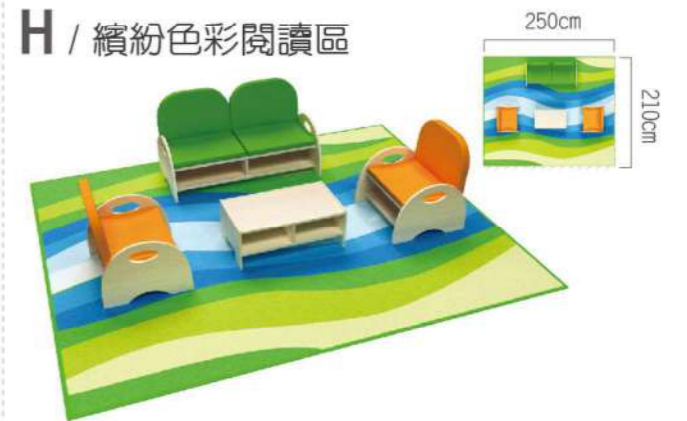

I / 小屋閱讀區

產品品號	產品品名	數量
GP1-4045	圓軟墊組合-低	1
KB1-DG001	閱讀遊戲屋/黑板+鏡子	1
KB1-PS035	大象座椅圖書櫃	1

F / 書香帳篷小屋

產品品號	產品品名	數量
KB1-GY2108	布藝帳篷小屋	1
KB3-DT3027	圓形花園教學毯	1
KB1-PS031	老虎移動書櫃	1
KB1-NVA019-V01	高直立圖書櫃	1

H / 繽紛色彩閱讀區