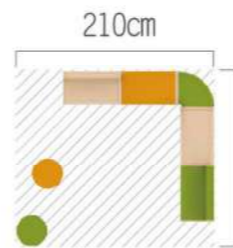

單色沙發座椅-多彩色組合 B/7件一組
Single Color Sofa & Seat - Assorted Colors B
GP1-4230B
材質：木製+環保PVC耐磨皮+高密度泡棉。
本商品不含其它配件。