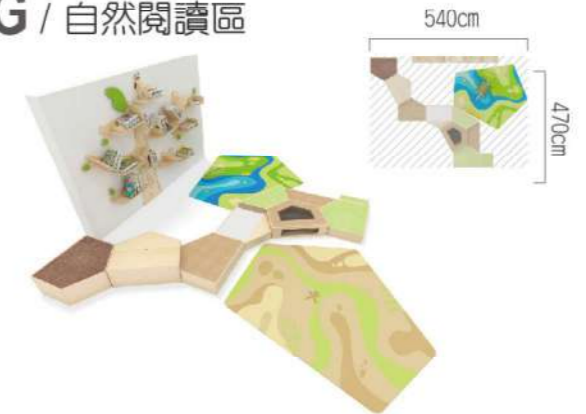

G / 自然閱讀區

產品品號	產品品名	數量
GP1-4236A	休閒地台A組	1
KB1-PS038	籐面樹幹書架	1
KB3-DT347B	小溪地毯-多邊形-綠色	1
KB3-DT348B	小溪地毯-多邊形-咖啡色	1
KB1-PS039	掛牆書架-貓頭鷹	1