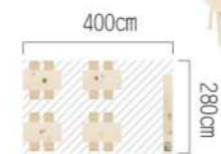

E / 教學區

產品品號	產品名稱	數量
KB1-HDC021-V01-30	新哈佛12格活動櫃	1
KB1-HDC001-30	新哈佛3層綜合櫃	1
KB1-HDC006-30	新哈佛3層櫃	1
KB4-HD12060T-V02-30	新哈佛6人桌	4
KB4-HDL002-78	哈佛桌腳49cm-木色	16
KB5-HDA25-78	新哈佛椅25cm-木色	16