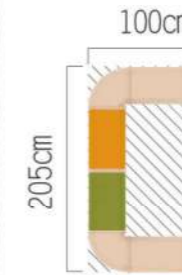

單色沙發座椅-多彩色組合 C/6件一組
Single Color Sofa & Seat - Assorted Colors C
GP1-4230C
材質：木製+環保PVC耐磨皮+高密度泡棉。
本商品不含其它配件。