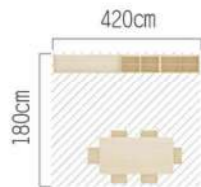

99 m²

造型可愛、配色和諧
整合了多種特色十足的
閱讀區創意單品
可獨處、可分享
為幼兒打造最舒適愜意
的閱讀空間

A / 綜合性立體閱讀區

產品品號	產品品名	數量
KB1-2T02	塞佛空間閱讀系統櫃	1

C / 閱讀組

產品品號	產品品名	數量
KB1-GY19027-V01	系統圖書櫃	2
KB1-VNX008-V03	維也納5格中空櫃	1
KB4-VNX12060T	維也納6人桌	1
KB5-VNX027	維也納幼教椅27cm	6
KB4-VNXL52	維也納桌腳52	4