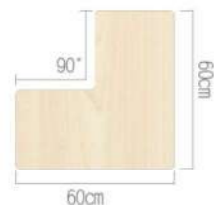

VIENNA SERIES CHILDREN'S CABINETS

維也納系列-幼教櫃

90° 直角

VIENNA