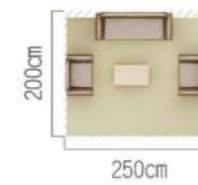

E / 小組休閒區

產品品號	產品品名	數量
KB1-HW653-V01-46	哈莫尼小沙發-淺棕色	2
KB1-HW652-V01-46	哈莫尼大沙發-淺棕色	1
KB1-B007-V01	蒙氏收納桌	1
KB3-DT331B-96	方形教學毯(米色)	1