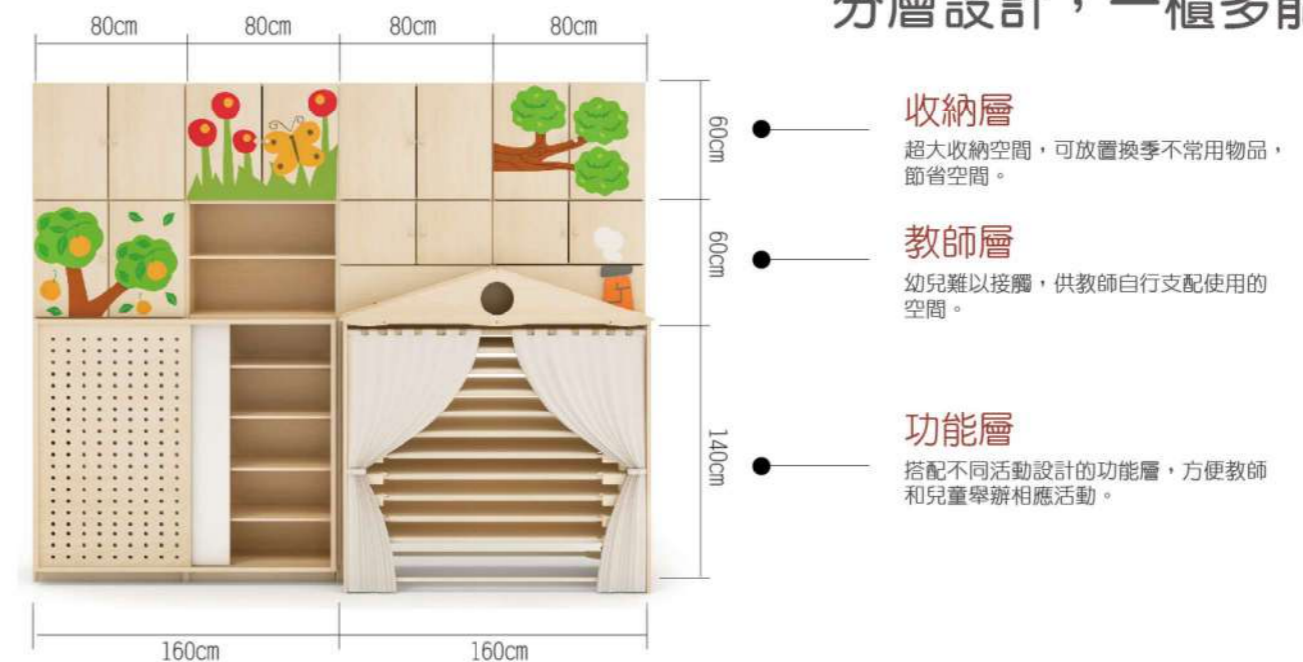

-  閱讀區角
-  扮演區角
-  美勞區角
-  音樂區角
-  建構區角
-  科學區角
-  烘焙區角
-  午睡角

VARIOUS ZONES

八大功能主題，涵蓋全面

SPACE UPGRADE

分層設計，一櫃多能

- 收納層**
超大收納空間，可放置換季不常用物品，節省空間。
- 教師層**
幼兒難以接觸，供教師自行支配使用的空間。
- 功能層**
搭配不同活動設計的功能層，方便教師和兒童舉辦相應活動。