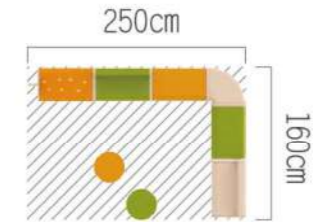

SINGLE COLOR SOFA & SEAT - ASSORTED COLORS

單色沙發座椅-多彩色組合

單色沙發座椅-多彩色組合 A/8件一組
Single Color Sofa & Seat - Assorted Colors A
GP1-4230A
材質：木製+環保PVC耐磨皮+高密度泡棉。
本商品不含其它配件。