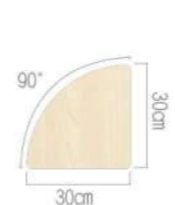

VIENNA SERIES CHILDREN'S CABINETS

維也納系列-幼教櫃

90° 直角

90° 扇形

45° 扇形

90° 邊角扇形

90度轉角櫃-百搭
90 Degree Corner Unit
KB1-GY19014-30
材質：木製
尺寸：60×60×56 cm

3層90度弧形櫃-百搭
3 Shelf 90 Degree Curved Cabinet
KB1-GY19004-30
材質：木製
尺寸：109.5×44×80.6 cm