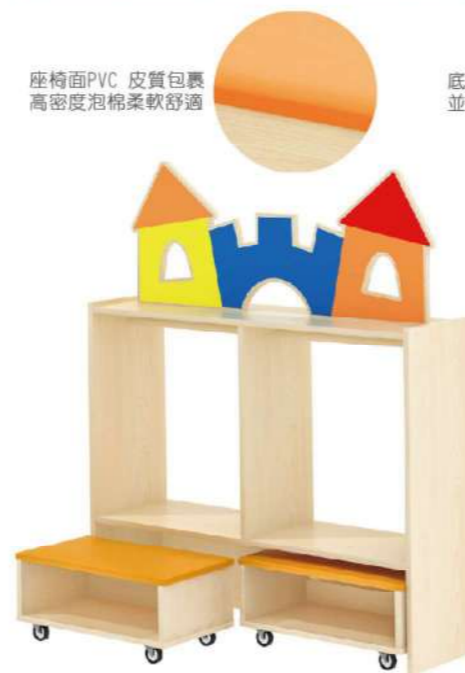

座椅面PVC 皮質包裹
高密度泡棉柔軟舒適

底部配可移動滑輪
並可作為座椅使用

城堡10人衣鞋櫃

Castle-Clothes & Shoes Cabinet

KB1-NX15030-V01-A3

材質：環保PVC耐磨皮+高密度泡棉+木製
尺寸：123.5×35×140 cm
本商品不含教具與其它配件。