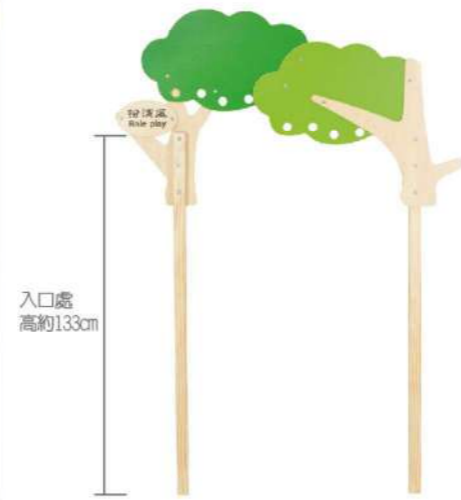

移動滾輪配置，功能組合更隨心

可加裝360度旋轉車輪，方便教師移動位置，讓區角變換更加輕鬆。

閉合後效果

翻開後效果

注 本目錄中所有圖片、文字、產品之著作權屬華森威國際教育用品有限公司或合作廠商所有，本系列產品有多項造型與結構專利申請中，未經許可，不得翻印轉載或使用，本公司保有法律追訴權。

此入口需搭配櫃子使用，入口名牌另購

米蘭花園-森林入口
Milan Garden-Forest Entrance
KB4-MLGP001-30
材質：木製
尺寸：126×4.4×178 cm
需搭配幼教櫃使用。