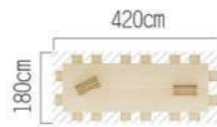

B / 小組閱讀區

產品品號	產品品名	數量
KB4-VNX12060T	維也納6人桌	6
KB5-VNX027	維也納幼教椅27cm	16
KB4-VNXL52	維也納桌腳52	24
KB1-PS037	桌面雙面書架	2