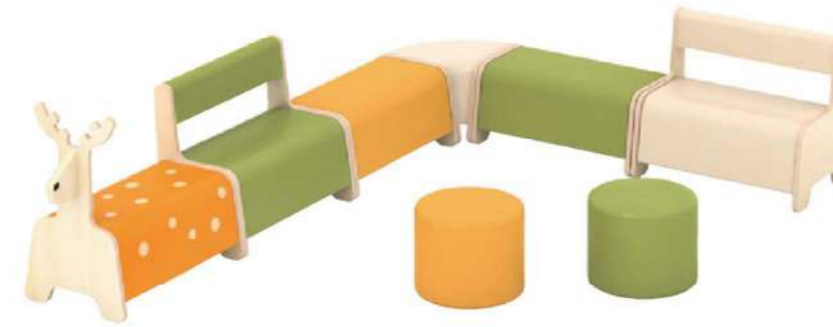

SINGLE COLOR SOFA & SEAT - ASSORTED COLORS

單色沙發座椅-多彩色組合

單色沙發座椅-多彩色組合 A/8件一組
Single Color Sofa & Seat - Assorted Colors A
GP1-4230A
材質：木製+環保PVC耐磨皮+高密度泡棉。
本商品不含其它配件。