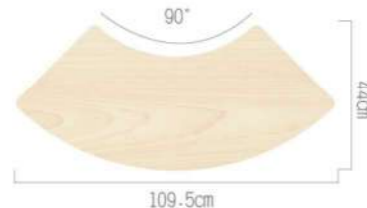

CORNER CABINETS

轉角櫃

多種轉角櫃，便於圍造區角空間。中空設計，內外均可取物。

90°扇形

櫃子後方
孔洞可搭配
P459 塑膠
球頭掛杆使用

需搭配
新哈佛櫃
使用

CABINETS

格櫃

三種高度可供選擇
合理安排空間