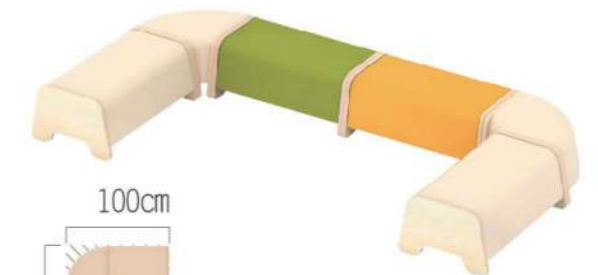

單色沙發座椅-多彩色組合 C/6件一組
Single Color Sofa & Seat - Assorted Colors C
GP1-4230C
材質：木製+環保PVC耐磨皮+高密度泡棉。
本商品不含其它配件。