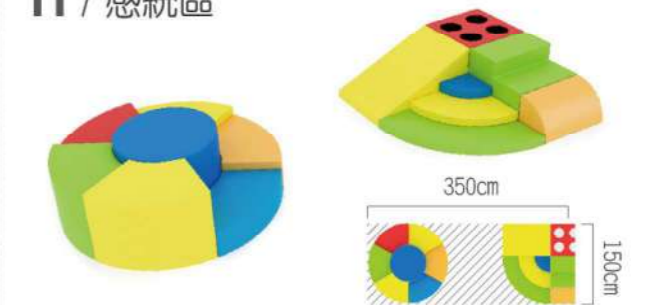

H / 感統區

產品品號	產品名稱	數量
GP1-4039	角落攀爬	1
GP1-4038	旋轉攀爬	1