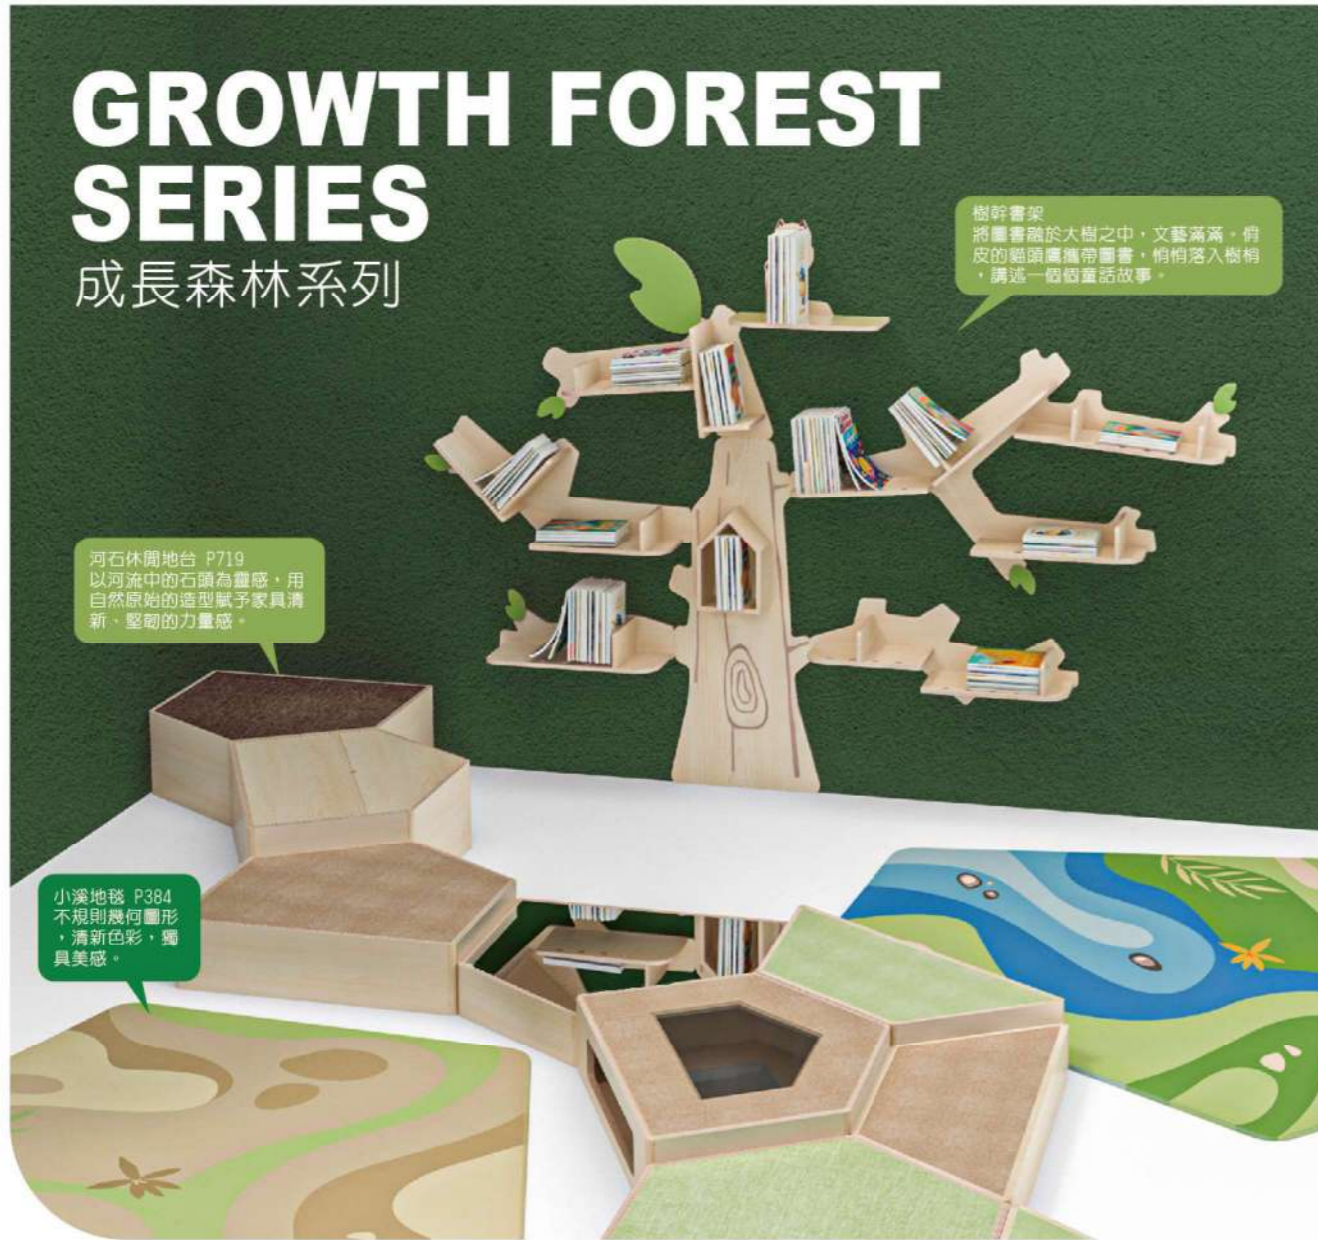

GROWTH FOREST SERIES

成長森林系列

樹幹書架
將圖書融於大樹之中，文藝滿滿。俏皮的貓頭鷹攜帶圖書，悄悄落入樹梢，講述一個個童話故事。

河石休閒地台 P719
以河流中的石頭為靈感，用自然原始的造型賦予家具清新、堅韌的力量感。

小溪地毯 P384
不規則幾何圖形，清新色彩，獨具美感。

將圖書融於大樹之中，文藝滿滿。俏皮的貓頭鷹攜帶圖書，悄悄落入樹梢，講述一個個童話故事。