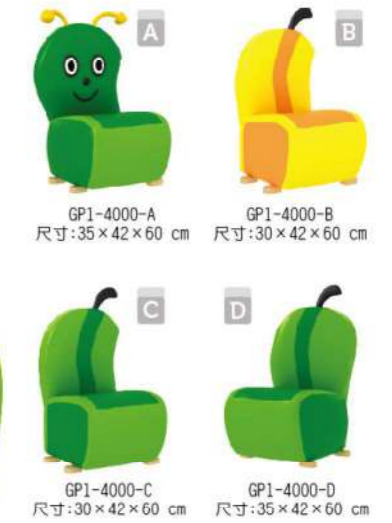

GP1-4000-A
尺寸：35×42×60 cm

GP1-4000-B
尺寸：30×42×60 cm

趣味毛蟲沙發
讓學習多點樂趣