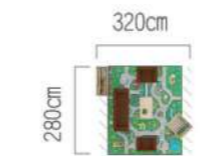

I / 閱讀區

產品品號	產品名稱	數量
KB3-DT3008	認識交通標誌毯	1
KB1-HW652-V01-46	哈莫尼小沙發-淺棕色	2
KB1-HW653-V01-46	哈莫尼大沙發-淺棕色	1
KB1-B007-V01	蒙氏收納桌	1
KB1-VNX005-V03	造型基本圖書櫃	1
KB1-PS004-V03	新蘑菇小屋書櫃	1