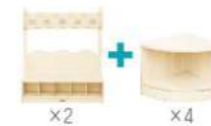

上方收納格設計
可儲存細小物品

可靠牆擺放

衣帽櫃-整組

Locker-Full Set
KB1-NWA023

材質：木製，尺寸：177×68×120 cm，
內容含衣帽櫃-單體 x 2 + 單層邊角櫃 x 4。

可靠牆擺放

衣帽櫃-單體

Locker
KB1-NWA023A-V01