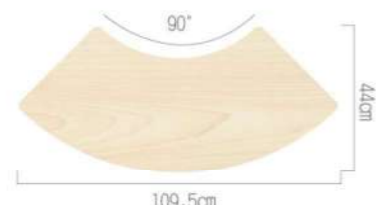

VIENNA SERIES CHILDREN'S CABINETS

維也納系列-幼教櫃

90° 扇形

VIENNA