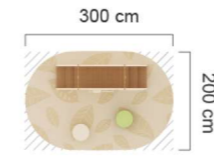

D/學步探索區

產品品號	產品品名	數量
GP1-12013	城堡造型頭牌	2
GP1-12012	學步梯	1
GP1-12014	功能牆板-音樂	1
KB4-GNB013	功能牆板-塗寫	1
KB3-DT3025	橢圓教學毯(樹葉)	1