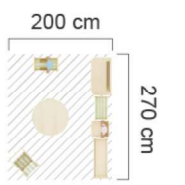

J/娃娃家扮演區

產品品號	產品品名	數量
GP2-W01	布娃娃男女組	1
GP2-W09-V01	布娃娃雙層床	1
GP2-W04-V01	布娃娃推車	1
GP2-W02-V01	布娃娃搖床	1
KB1-NTD023-V04-82	淘樂幼兒雙層櫃-米色	1
GP2-W03	布娃娃高腳椅	1
KB4-MTD203T-82	淘樂幼兒圓形桌面-米色	1
KB4-MTDL39-V02	淘樂幼兒桌腳39cm	4