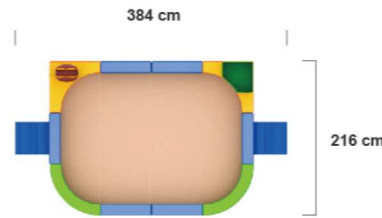

動物組牆板
Wall Board-Animal
GP1-12035
材質：木製(臉部為安全鏡面)
尺寸：94×40×1.5 cm

昆蟲組牆板
Wall Board-Insect
GP1-12033
材質：木製(臉部為安全鏡面)
尺寸：94×40×1.5 cm

職業組牆板
Wall Board-Role-play
GP1-12034
材質：木製(臉部為安全鏡面)
尺寸：94×40×1.5 cm

牆板木棒扶手
Wall Board Handrail-Straight Rod
GP1-12036
材質：木製
尺寸：94.3×9.5×9 cm
(需另搭配牆板使用)

牆板繩子扶手
Wall Board Handrail-Rope
GP1-12038
材質：繩子+木製
尺寸：93.3×9.5×9 cm
(需另搭配牆板使用)

牆板曲線扶手
Wall Board Handrail-Curved Rod
GP1-12037
材質：鐵製+木製
尺寸：93.3×9.5×9 cm
(需另搭配牆板使用)

TODDLER BALL PARK

海洋球池組合

多種感統攀爬功能於一體
集中式訓練幼兒感覺統合能力的發展