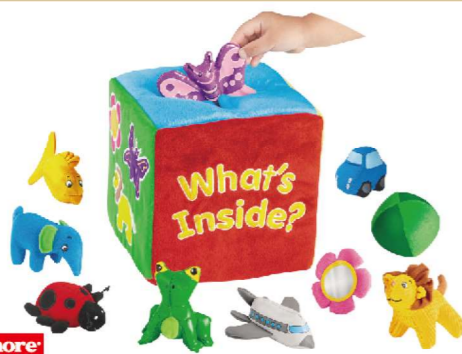

Lakeshore
魔法猜猜盒 | What's Inside? Soft Feely Box
N8-JJ909 $5,770
材質：布製。包裝尺寸：16.5×16.5×16.5cm。魔法盒：高16cm。將小手伸進魔法盒裡，看看魔法盒裡會有些什麼？摸上去柔軟、圓圓無棱角的會是什麼呢？10種不同的感官物體，讓幼兒通過觸摸，猜猜自己摸到的是什麼？促進幼兒感官知覺能力與思維能力的發展。