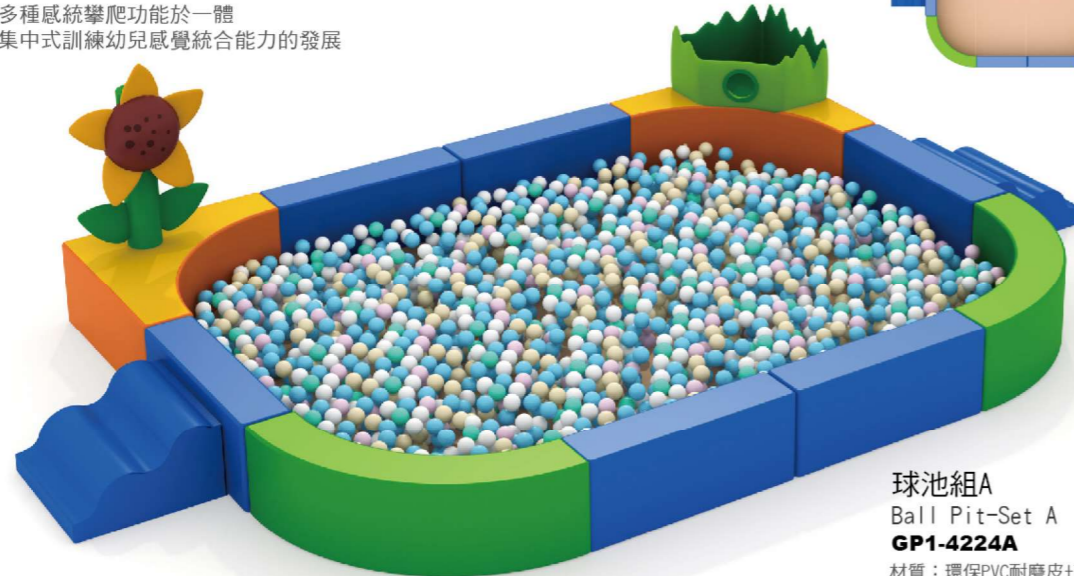

動物組牆板
Wall Board-Animal
GP1-12035
材質：木製(臉部為安全鏡面)
尺寸：94×40×1.5 cm

昆蟲組牆板
Wall Board-Insect
GP1-12033
材質：木製(臉部為安全鏡面)
尺寸：94×40×1.5 cm

職業組牆板
Wall Board-Role-play
GP1-12034
材質：木製(臉部為安全鏡面)
尺寸：94×40×1.5 cm

牆板木棒扶手
Wall Board Handrail-Straight Rod
GP1-12036
材質：木製
尺寸：94.3×9.5×9 cm
(需另搭配牆板使用)

牆板繩子扶手
Wall Board Handrail-Rope
GP1-12038
材質：繩子+木製
尺寸：93.3×9.5×9 cm
(需另搭配牆板使用)

牆板曲線扶手
Wall Board Handrail-Curved Rod
GP1-12037
材質：鐵製+木製
尺寸：93.3×9.5×9 cm
(需另搭配牆板使用)

TODDLER BALL PARK

海洋球池組合

多種感統攀爬功能於一體
集中式訓練幼兒感覺統合能力的發展

球池組A
Ball Pit-Set A
GP1-4224A

材質：環保PVC耐磨皮+高密度泡棉
尺寸：384×216 cm，本產品不含球池球
(建議裝2000顆球)

球池組B
Ball Pit-Set B
GP1-4224B

材質：環保PVC耐磨皮+高密度泡棉
尺寸：264×192 cm，本產品不含球池球
(建議裝1000顆球)

球池組C
Ball Pit-Set C
GP1-4224C

材質：環保PVC耐磨皮+高密度泡棉
尺寸：192×192 cm，本產品不含球池球
(建議裝500顆球)