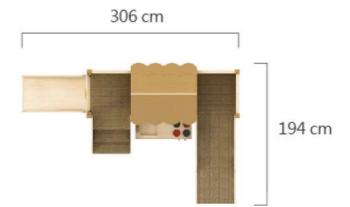

室內遊具組合B
Indoor Playing Set B
GP1-12018
材質：木製 尺寸：366×194×144 cm