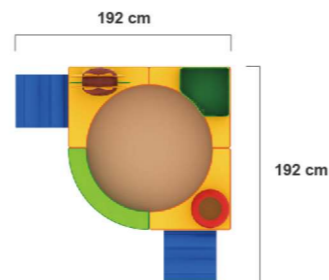

球池組C
Ball Pit-Set C
GP1-4224C

材質：環保PVC耐磨皮+高密度泡棉
尺寸：192×192 cm，本產品不含球池球
(建議裝500顆球)