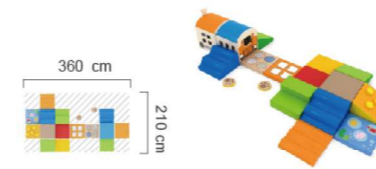

G / 感統運動探險區

產品品號	產品品名	數量
GP1-4223-P01	火車攀爬-火車頭鑽籠	1
GP1-4223-P02	火車攀爬-火車尾鑽籠	1
GP1-4223-P03	火車攀爬-四角平台(高)	1
GP1-4223-P04	火車攀爬-四角平台(低)	1
GP1-4223-P18	火車攀爬-小熊腳印	2
GP1-4223-P05	火車攀爬-斜坡(高)	2
GP1-4223-P06	火車攀爬-斜坡(低)	1
GP1-4223-P07	火車攀爬-台階梯	1
GP1-4223-P08	火車攀爬-波浪梯	2
GP1-4223-P09	火車攀爬-攀地塊斜坡	1
GP1-4223-P11	火車攀爬-海洋地墊	1
GP1-4223-P12	火車攀爬-觸覺地墊	1
GP1-4223-P13	火車攀爬-鏡子地墊	1
GP1-4223-P10	火車攀爬-波浪地墊	1