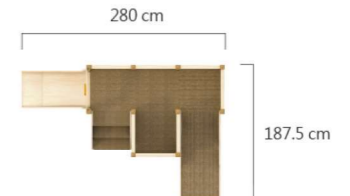

室內遊具組合D
Indoor Playing Set D
GP1-12020
材質：木製 尺寸：280×187.5×138.3 cm

室內遊具組合E
Indoor Playing Set E
GP1-12021
材質：木製 尺寸：312.8×114×203 cm

室內遊具組合B
Indoor Playing Set B
GP1-12018
材質：木製 尺寸：366×194×144 cm

室內遊具組合C
Indoor Playing Set C
GP1-12019
材質：木製 尺寸：306×194×144 cm