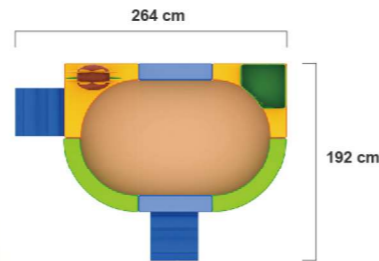

材質：環保PVC耐磨皮+高密度泡棉
尺寸：384×216 cm，本產品不含球池球
(建議裝2000顆球)

球池組B
Ball Pit-Set B
GP1-4224B

材質：環保PVC耐磨皮+高密度泡棉
尺寸：264×192 cm，本產品不含球池球
(建議裝1000顆球)