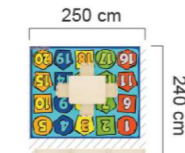

H/建構區

產品品號	產品品名	數量
KB1-HDSA018-30	小小哈佛兩層櫃	1
KB1-HDSA008-30	小小哈佛教具盒櫃	1
KB1-TR002-V01-78	多彩教具盒小-木色	9
KB1-HDSA016-30	小小哈佛三格櫃	1
KB4-HDSA8060T-30	小小哈佛4人桌	1
KB4-HDSAL-78	小小哈佛桌腳-木色	4
KB5-HDA22-78	小小哈佛學習椅22CM	4
KB3-DT3005	認識數形教學毯	1