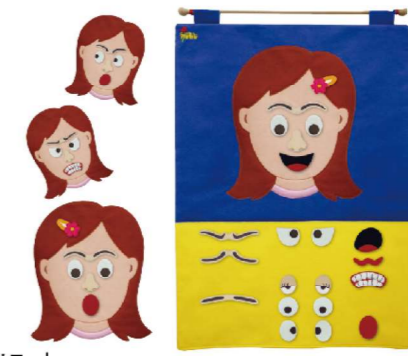

表情小姐 | Miss Face
M2-11004-2 $2,190
材質：布製。尺寸：50×70 cm。臉型和五官背景各1個，眉毛4副，眼睛5對，鼻子1個，嘴巴5個。表情小姐可自由黏貼變換各種表情。有驚喜、憤怒、憂愁、恐懼或歡樂等各種表情，幫助幼兒學會正確表達自己的情緒。