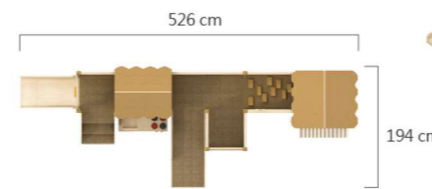

功能牆板-音樂
Functional Wall Board-
Music
GP1-12014
材質：木製
尺寸：52.5×7.8×60 cm

可搭P.196功能牆板小屋圍板
使用(搭配示意圖)

TODDLER ACTIVITY PLAY SET

托育室內遊具

六種組合

適用於不同的空間大小

室內遊具組合A
Indoor Playing Set A
GP1-12017
材質：木製 尺寸：526×194×203 cm