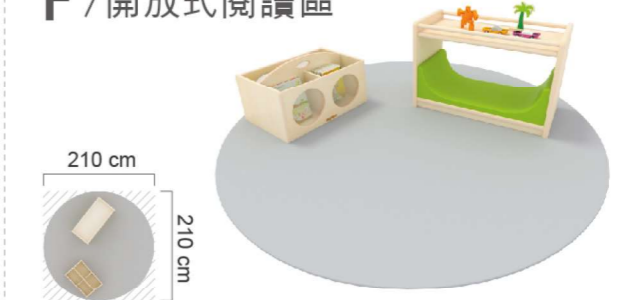

F / 開放式閱讀區

產品品號	產品品名	數量
KB1-YF010-30	英芬陶德閱讀櫃	1
KB1-YF015-30	英芬陶德手提圖書櫃	1
KB3-DT330B-95	圓形教學毯 (灰色)	1