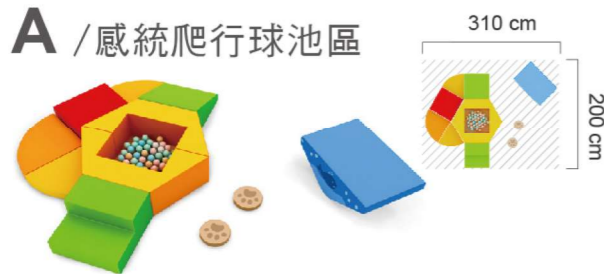

托育感統教室情境圖

SPATIAL LAYOUT

空間佈局

教室面積

165 m²

A / 感統爬行球池區

產品品號	產品品名	數量
GP1-4223-P16	火車攀爬-半六角球池	2
E2-001-V01	球池球	1組
GP1-4223-P19	火車攀爬-小狗腳印	2
GP1-4223-P17	火車攀爬-搖擺小船	1
GP1-4223-P14	火車攀爬-90度三角墊	1
GP1-4223-P15	火車攀爬-60度三角墊	2
GP1-4223-P07	火車攀爬-台階梯	1
GP1-4223-P04	火車攀爬-四角平台(低)	1
GP1-4223-P05	火車攀爬-斜坡(高)	1