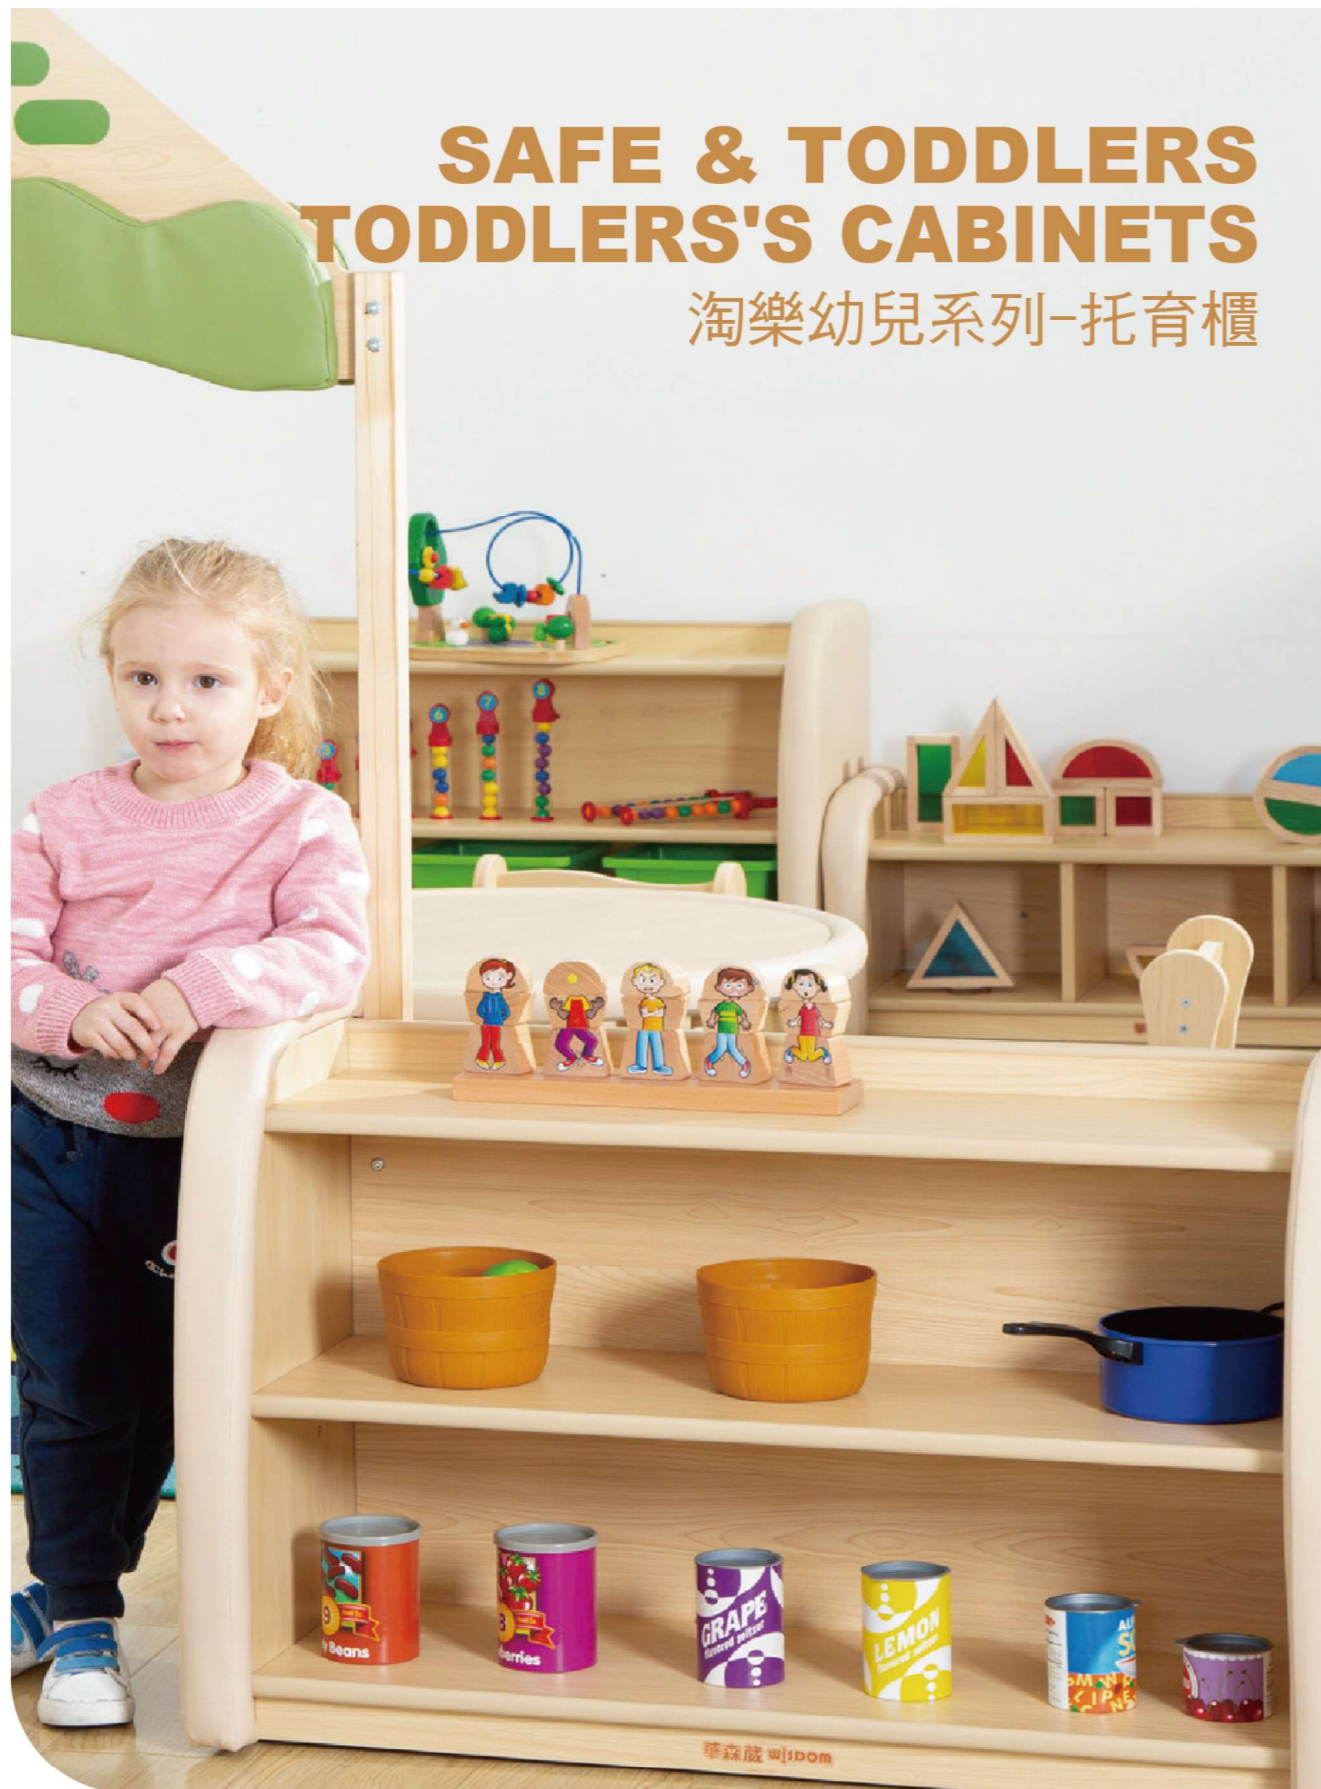

SAFE & TODDLERS TODDLERS'S CABINETS

淘樂幼兒系列-托育櫃