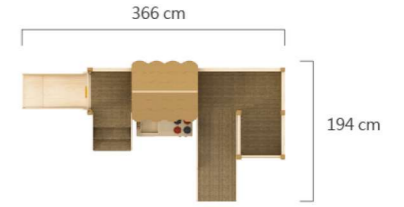

TODDLER WALK THROUGH

學步梯

TODDLER ACTIVITY PLAY SET

托育室內遊具

六種組合

適用於不同的空間大小