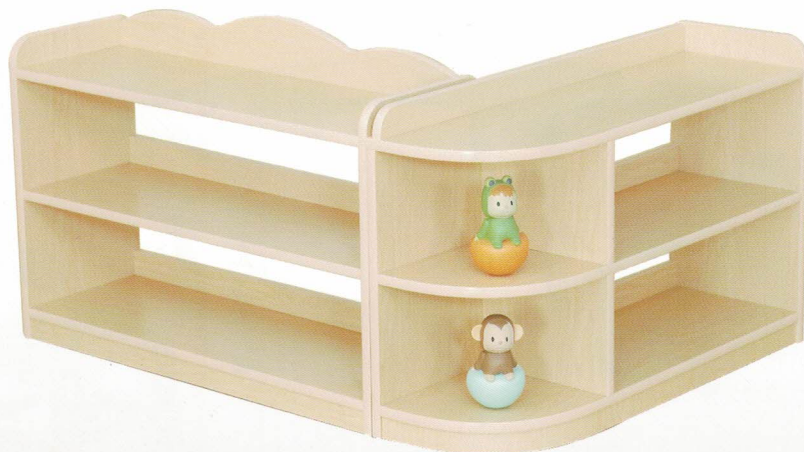

S062 楓格轉角櫃

材質：木心板貼楓木PVC

尺寸：
長90X寬30X高60(cm)