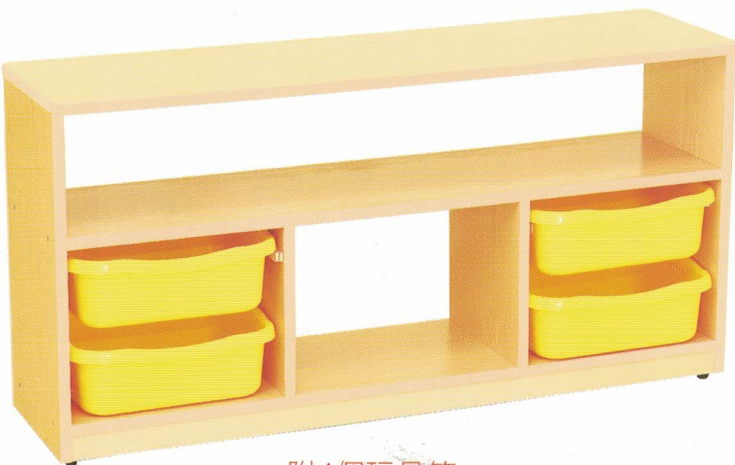

S062 楓格轉角櫃

材質：木心板貼楓木PVC

尺寸：
長90X寬30X高60(cm)

S063 楓格中空櫃系列

材質：木心板貼楓木PVC

A. 尺寸：長120X寬30X高60(cm)

D. 尺寸：長120X寬30X高90(cm)

B. 尺寸：長120X寬30X高60(cm)