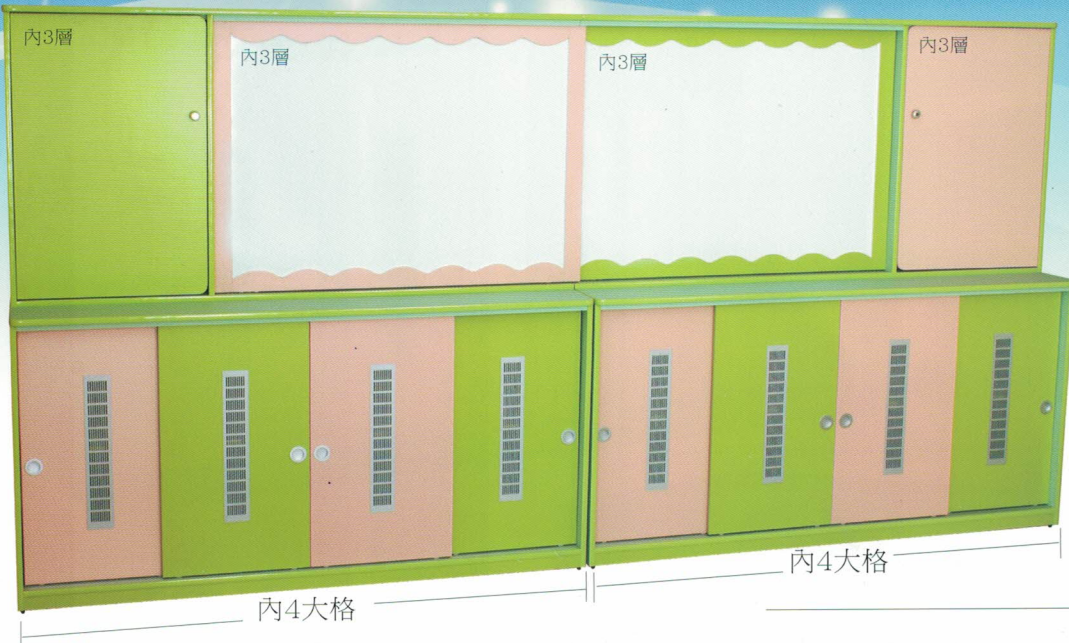

S099 繽紛棉被櫃

尺寸：長180X寬60X高90(cm)

材質：木心板貼PVC

顏色：綠+粉紅

S100 亮彩白板櫃(A)

上層尺寸：
長360X寬40X高90(cm)

下層尺寸：
長360X寬60X高90(cm)

材質：
木心板貼PVC+美耐板