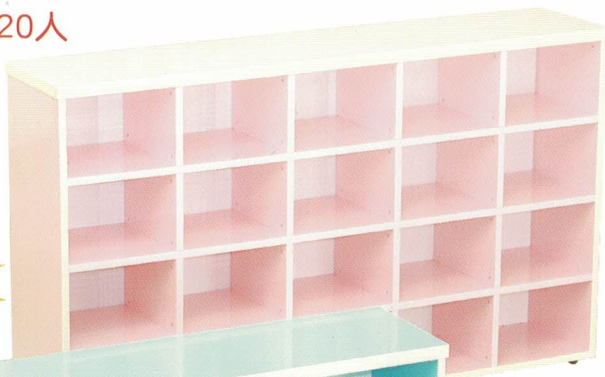

S081 鋁百葉茶杯櫃(托盤式)

尺寸：長90X寬30X高90(cm)

顏色：晶綠

材質：木心板貼PVC+美耐板

鋁製百葉

美耐板門片

附3個白鐵托盤

20人

升級!!!

戶外鞋櫃
的救星

10人

S082 塑鋼鞋櫃

10人：長120X寬25X高35(cm)

20人：長120X寬25X高70(cm)

顏色：藍.粉紅

上層面板為加厚板