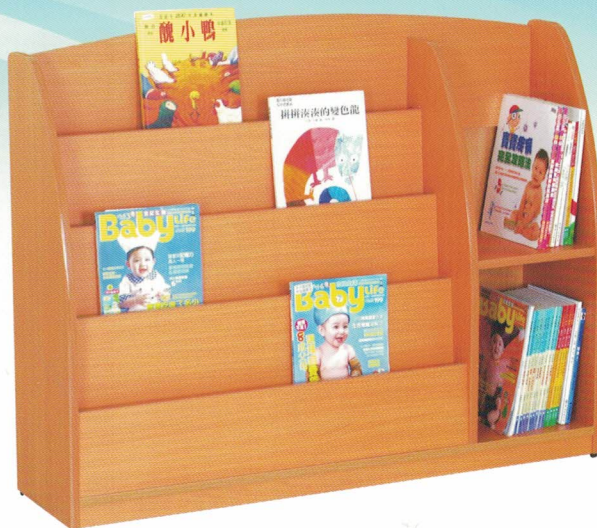

材質：木心板貼PVC 顏色：原木色

S134 美勞綜合櫃

尺寸：長90X寬60X高65cm(含輪子高)

材質：木心板貼PVC 顏色：原木色

S135 雙排用具櫃

尺寸：長84X寬30X高69(cm)

材質：木心板貼PVC 顏色：原木色

附10個藍子