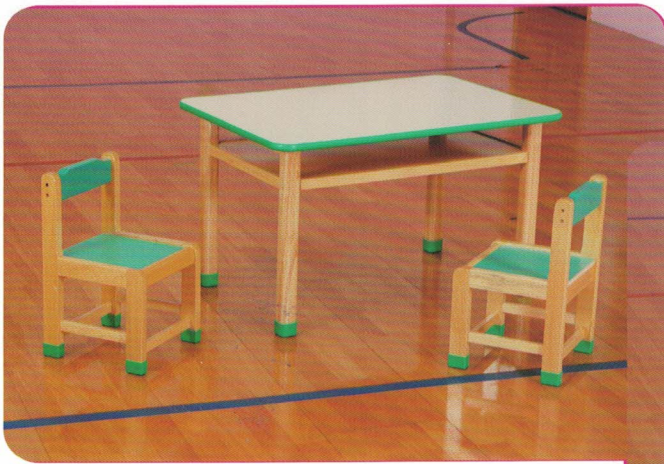

S042 圓角幼教桌

尺寸：長90X寬60X高53(cm)

材質：木心板貼美耐板