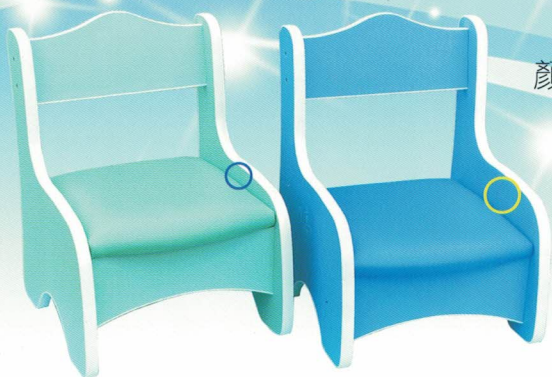

S030 貝比椅

尺寸：長34X寬30X高46(cm)

座高：17. 19. 21(cm)三種皆可訂做

顏色：●黃 ●綠 ●粉紅 ●藍 ●楓木色

座高:21(cm)

座高:17(cm)