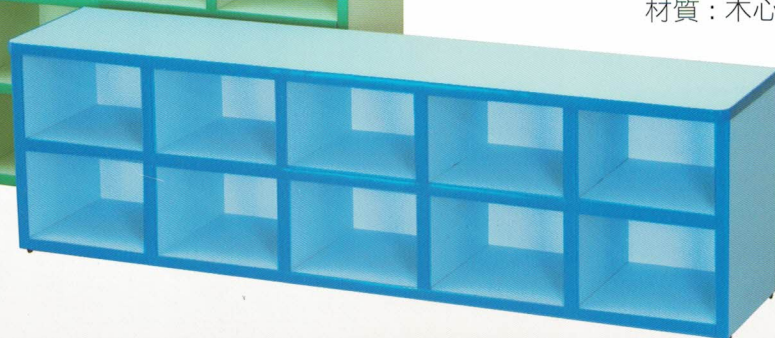

2.可加裝輪子移動方便

3.採用高透氣防火彈性網,幼兒不會長疹子和汗疹

不要再睡地板啦!

S074 粉粧造型書櫃

尺寸：長120X寬30X高90(cm)

材質：木心板貼PVC

顏色：藍.綠.粉紫

S075 粉粧流線書櫃

尺寸：長120X寬30X高90(cm)

材質：木心板貼PVC

顏色：藍.綠.粉紫

S076 翠倫書櫃

尺寸：長120X寬30X高90(cm)

材質：木心板貼PVC

顏色：藍.綠.粉紫

全系列商品
均為PVC護條
T條防撞安全設計
保證絕不脫落
美觀大方

20人

S077 粉粧鞋櫃

10人：長120X寬24.5X高35(cm)

20人：長120X寬24.5X高70(cm)

材質：木心板貼PVC

10人

S078 楓格百葉茶杯櫃(托盤式)

尺寸：長90X寬30X高90(cm)