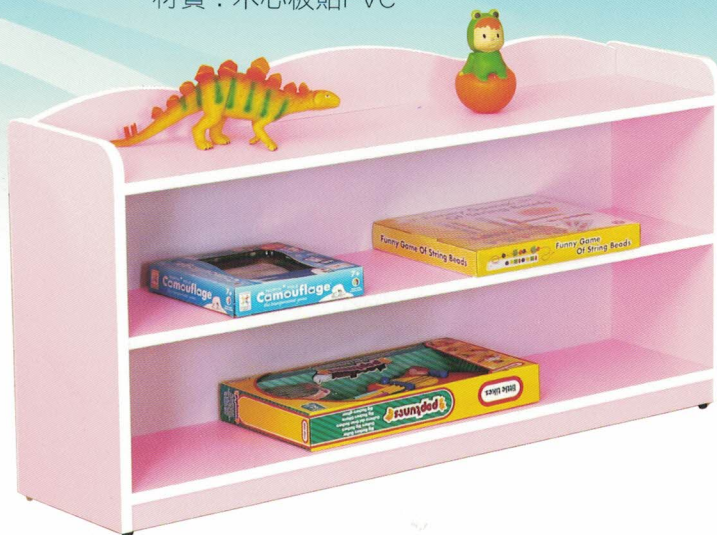

S109 貝比教具櫃

尺寸：長120X寬30X高65(cm)

材質：木心板貼PVC