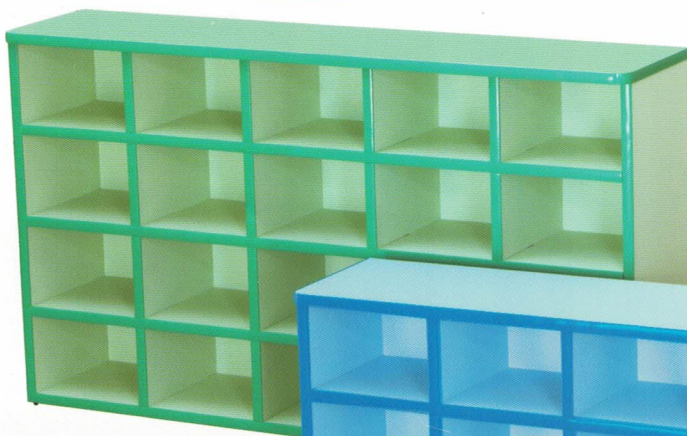

2.可加裝輪子移動方便

3.採用高透氣防火彈性網,幼兒不會長疹子和汗疹

不要再睡地板啦!

S074 粉粧造型書櫃

尺寸：長120X寬30X高90(cm)

材質：木心板貼PVC

顏色：藍.綠.粉紫

S075 粉粧流線書櫃

尺寸：長120X寬30X高90(cm)

材質：木心板貼PVC

顏色：藍.綠.粉紫

S076 翠倫書櫃

尺寸：長120X寬30X高90(cm)

材質：木心板貼PVC

顏色：藍.綠.粉紫

全系列商品
均為PVC護條
T條防撞安全設計
保證絕不脫落
美觀大方

20人

S077 粉粧鞋櫃

10人：長120X寬24.5X高35(cm)

20人：長120X寬24.5X高70(cm)

材質：木心板貼PVC

10人

S078 楓格百葉茶杯櫃(托盤式)

尺寸：長90X寬30X高90(cm)