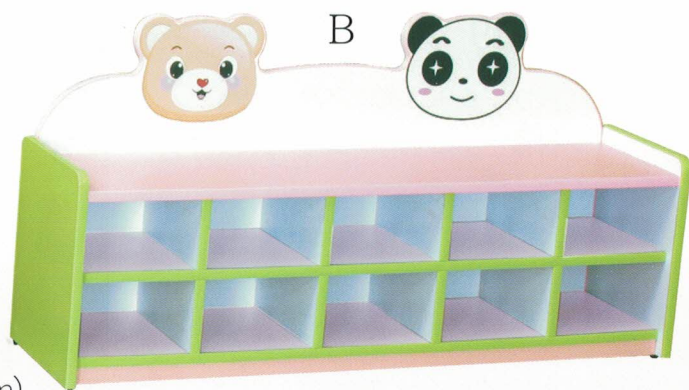

材質：木心板貼PVC

沙發座椅
舒適又安全

座高：21(cm)

S034 卡通鞋櫃

尺寸：長120X寬28X高60(cm)

材質：木心板貼PVC+美耐板

座高：25(cm)

S038 彩色椅 材質：木心板貼美耐板