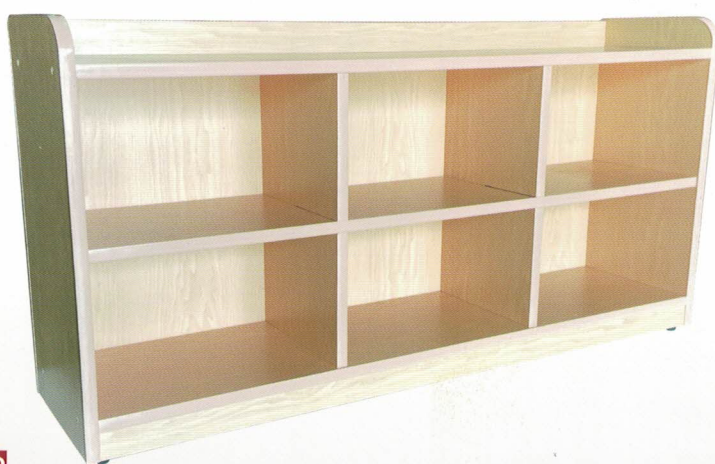

S009 風格六格櫃

尺寸：長120X寬30X高60(cm)

材質：木心板貼楓木PVC