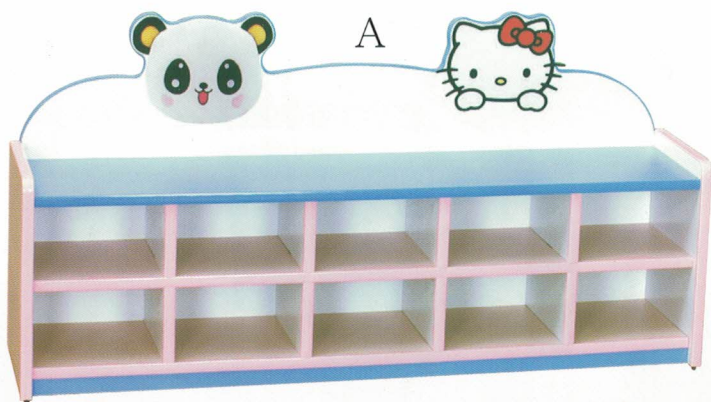

材質：木心板貼PVC

沙發座椅
舒適又安全

座高：21(cm)

S034 卡通鞋櫃

尺寸：長120X寬28X高60(cm)

材質：木心板貼PVC+美耐板

座高：25(cm)

S038 彩色椅 材質：木心板貼美耐板