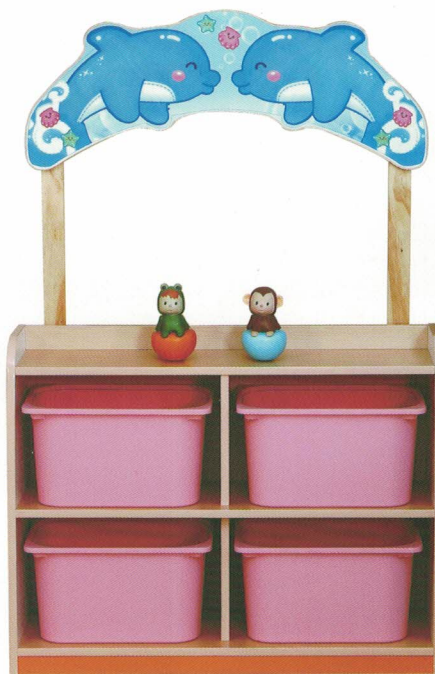

材質：木心板貼楓木PVC+美耐板

1. 排油煙機尺寸：長60X寬35X高105(cm)
2. 爐台尺寸：長45X寬35X高60(cm)
3. 洗手台尺寸：長60X寬35X高60(cm)

4. 爐台尺寸：長45X寬35X高60(cm)
5. 微波工作台尺寸：長45X寬35X高97(cm)

楓木教室全景圖

楓彩販賣區

S123
長頸鹿造型

尺寸：長90X寬30
X高148(cm)

材質：木心板貼
美耐板+楓木PVC