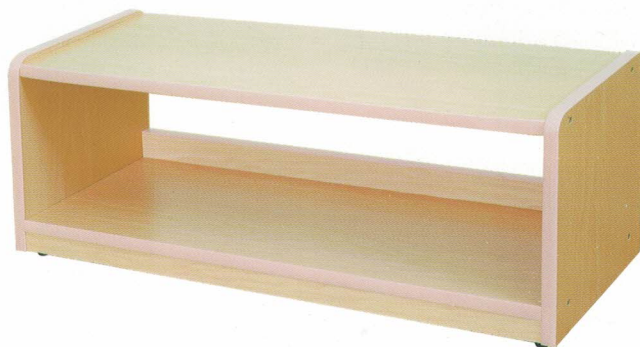

材質：木心板貼楓木PVC

S021

楓迷中空單層櫃

尺寸：長80X寬30X高30(cm)

材質：木心板貼楓木PVC

S022 扇型桌(黃楓木)

尺寸：長69X寬39X高43.47.53(cm)

材質：木心板面貼美耐板

S023 毛巾架

尺寸：長55X寬40X高78(cm)含輪高

材質：木心板面貼楓木色PVC

附輪

S024 寶貝桌

材質：木心板貼楓木PVC+包覆

尺寸：A.長120X寬60X高43(cm)6人座椅式

尺寸：B.長120X寬40X高28(cm)3人地板式