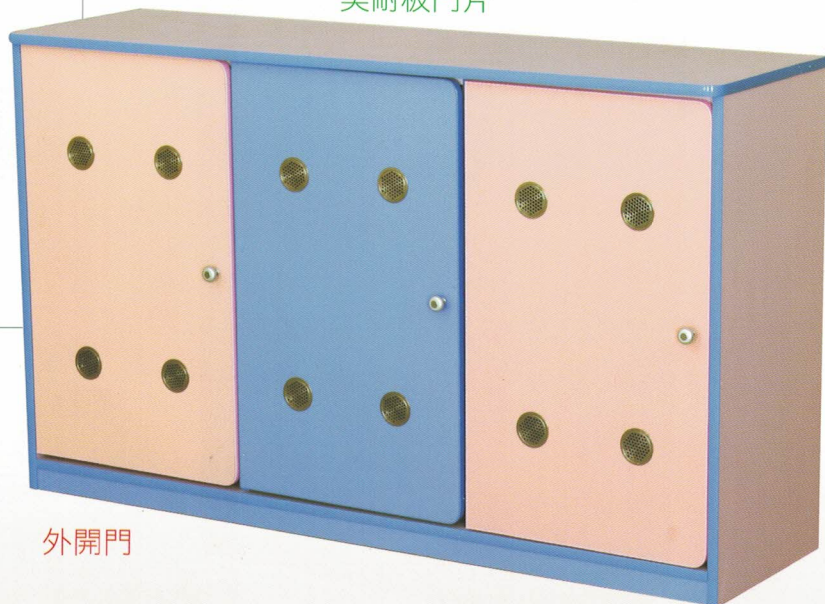

S108 星辰雙層棉被櫃

尺寸：長150X寬60X高180(cm)

材質：木心板貼PVC

顏色：綠+粉紅

S109 貝比教具櫃

尺寸：長120X寬30X高65(cm)

材質：木心板貼PVC

S110 亮彩玩具櫃

尺寸：長120X寬30X高80(cm)

材質：木心板貼PVC

繽紛綠

S111 亮彩收納櫃

尺寸：長120X寬30X高80(cm)

材質：木心板貼PVC

繽紛藍

共9格

美耐板門片

S112 三門棉被櫃

尺寸：長150X寬60X高90(cm)

材質：木心板貼PVC+門片美耐板