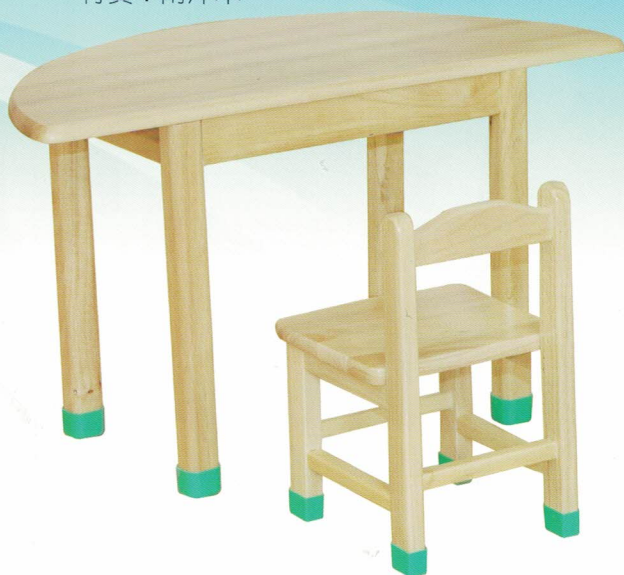

S048 原木桌

尺寸：長90X寬60X高53(cm)

材質：南洋木

S049 原木半圓桌

尺寸：長90X寬45X高53(cm)

材質：南洋木

S050 楓木圓桌(無層板)

A. 尺寸：直徑60X高53(cm)