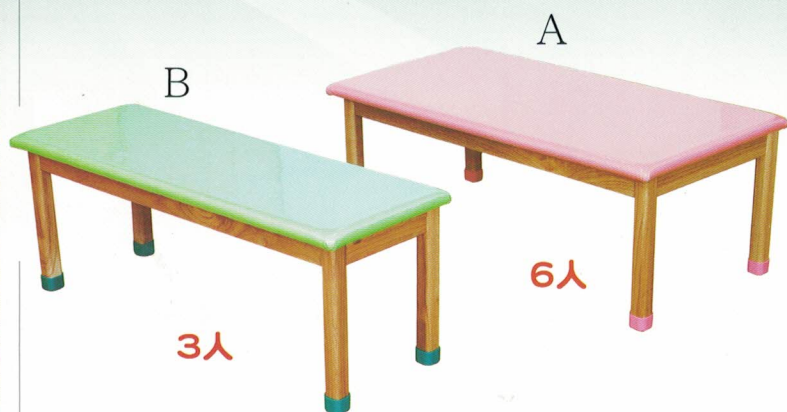

S023 毛巾架

尺寸：長55X寬40X高78(cm)含輪高

材質：木心板面貼楓木色PVC

附輪

S024 寶貝桌

材質：木心板貼楓木PVC+包覆

尺寸：A.長120X寬60X高43(cm)6人座椅式

尺寸：B.長120X寬40X高28(cm)3人地板式

尺寸：C.長120X寬60X高43(cm) 6人座椅式

尺寸：D.長120X寬40X高28(cm) 3人地板式

尺寸：E.長90X寬60X高43(cm)4人地板式

S025 甜心桌

材質：木心板+包覆

尺寸：A.長120X寬60X高43(cm)6人座椅式

尺寸：B.長120X寬40X高43(cm)3人座椅式

尺寸：C.長120X寬60X高43(cm)6人座椅式

尺寸：D.長120X寬40X高43(cm)3人座椅式

尺寸：E.長90X寬60X高43(cm)4人座椅式

S026 寶貝桌 F

尺寸：長120X寬40X高38(cm)

材質：木心板貼楓木PVC+包覆

貝比椅

座高:17(cm)

S027 甜心桌 F