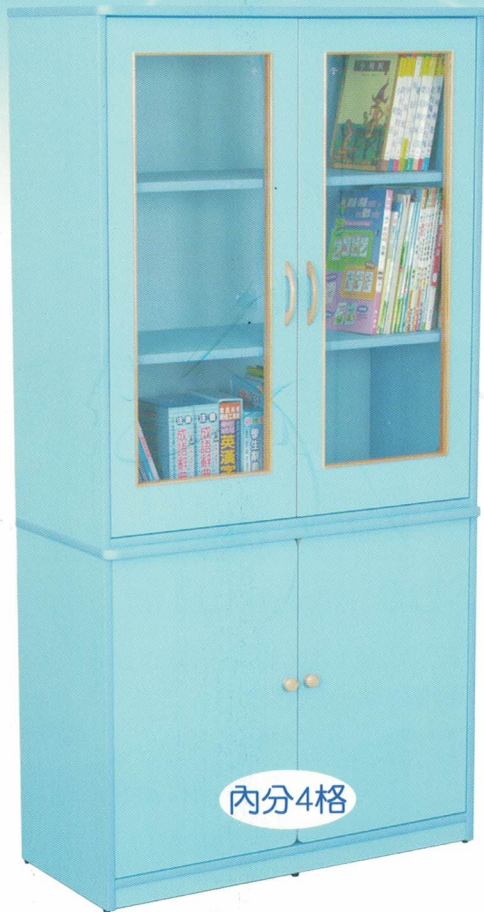

S103 卡通九門置物櫃

尺寸：長120X寬30X高90(cm)

材質：木心板貼PVC

S104 學生資料櫃.A

尺寸：長90X寬40X高180(cm)

材質：木心板貼PVC

繽紛藍

採用安全強化玻璃外開式門