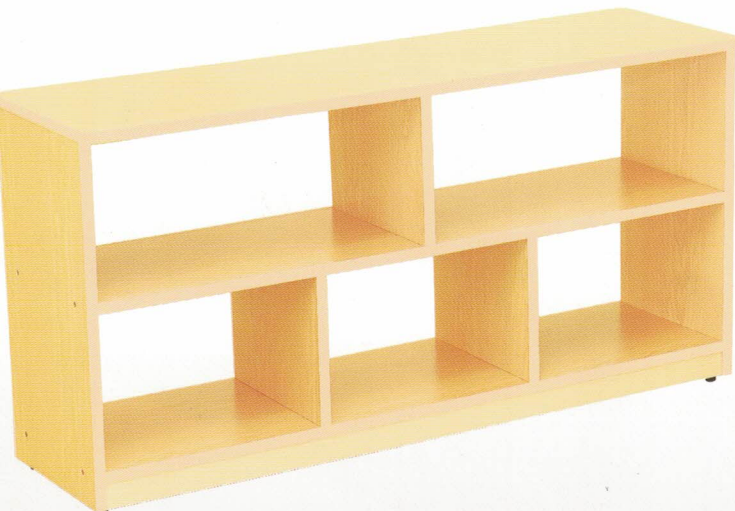

C. 尺寸：長120X寬30X高60(cm)