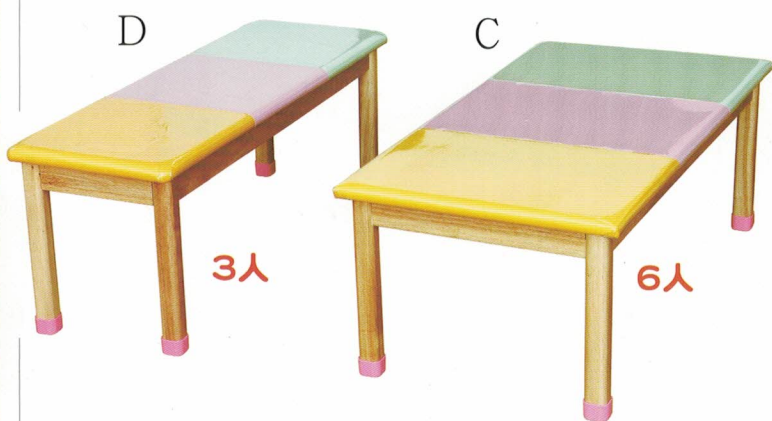

S023 毛巾架

尺寸：長55X寬40X高78(cm)含輪高

材質：木心板面貼楓木色PVC

附輪

S024 寶貝桌

材質：木心板貼楓木PVC+包覆

尺寸：A.長120X寬60X高43(cm)6人座椅式

尺寸：B.長120X寬40X高28(cm)3人地板式

尺寸：C.長120X寬60X高43(cm) 6人座椅式

尺寸：D.長120X寬40X高28(cm) 3人地板式

尺寸：E.長90X寬60X高43(cm)4人地板式

S025 甜心桌

材質：木心板+包覆

尺寸：A.長120X寬60X高43(cm)6人座椅式

尺寸：B.長120X寬40X高43(cm)3人座椅式

尺寸：C.長120X寬60X高43(cm)6人座椅式

尺寸：D.長120X寬40X高43(cm)3人座椅式

尺寸：E.長90X寬60X高43(cm)4人座椅式

S026 寶貝桌 F

尺寸：長120X寬40X高38(cm)

材質：木心板貼楓木PVC+包覆

貝比椅

座高:17(cm)

S027 甜心桌 F