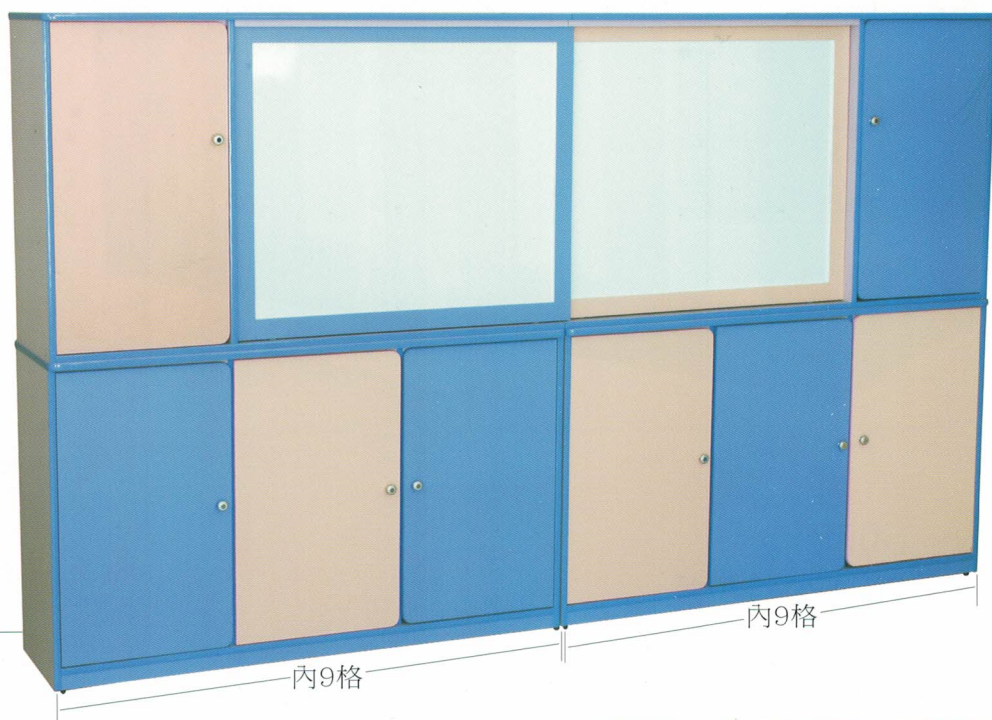

S101 亮彩白板櫃(B)

上層尺寸：
長300X寬40X高90(cm)

下層尺寸：
長300X寬40X高90(cm)

材質：
木心板貼PVC+美耐板