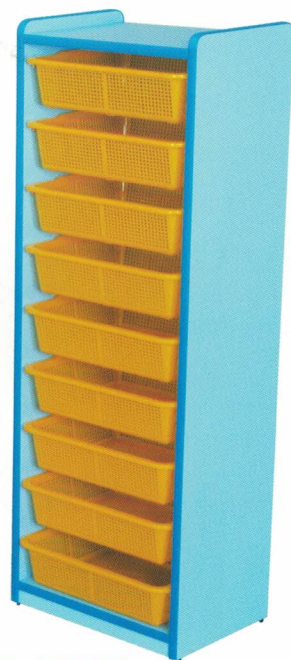

S115 粉粧用具櫃

單排：長42X寬30X高117(cm)

雙排：長84X寬30X高69(cm)

材質：木心板貼PVC

顏色：藍.綠.粉紫

單排