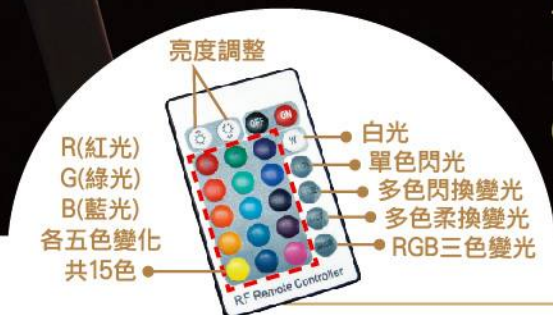

優惠價 NT.1,460

七合一多功能遊戲台 (5pcs/盒)

將敲打琴、敲打台、釣魚、時鐘、天氣、齒輪轉軸、動物眼球翻轉，結合成一體的原木遊戲台，這款有七種遊戲主題的多功能遊戲台，讓兒童能從中練習精細動作與手眼協調。

(Size:22x12x16cm)

材質：櫟木、紅花梨木等原木

釣魚

敲打琴

敲打台

齒輪轉動

時鐘

天氣

動物眼球翻轉

ITEM NO. KD964-5V

© KINGDAM

桌上型可變光平板燈

RGB LED LIGHT PANEL

- 均勻透光
- 亮度調整
- 變光調整
- 低耗能
- 電壓穩定
- 安全認證

所有LED平板燈及電源轉換器·均通過歐美TUV及CE安全規定認證·使用安全有保障

附一支遙控器
可依需求調整
燈光強弱與顏色變化

平板燈價格
NT. 19,800
(不含桌子)

ITEM No. KD964-5V 功率 12~40W

INPUT : 110V/60Hz OUTPUT : 5V = 2000mA

平板燈尺寸 1200 x 600mm