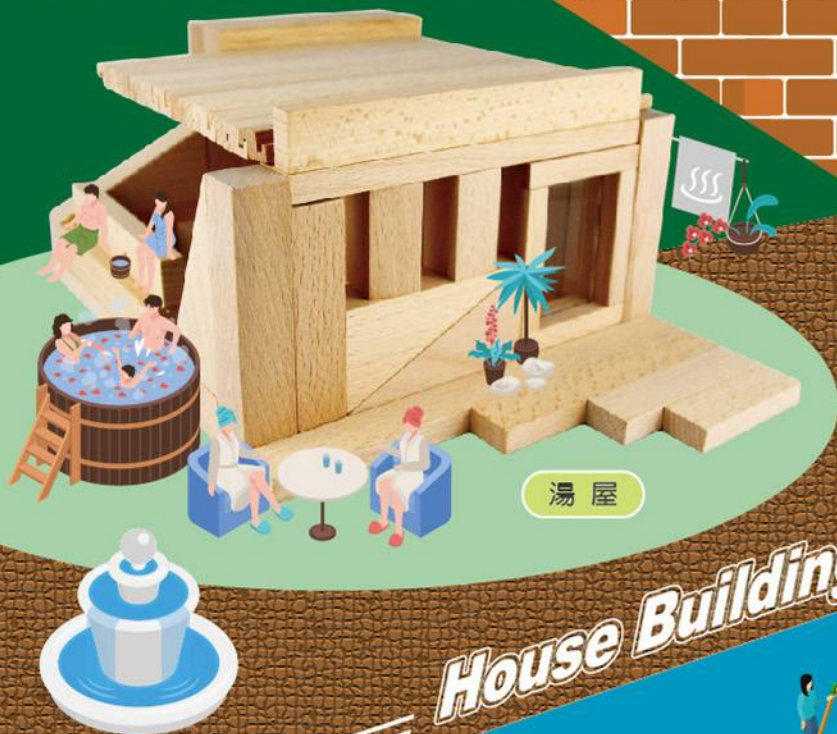

* 人物小圖僅為豐富畫面效果，非附屬物件。

湯屋

House Building Blocks

歐洲櫟木