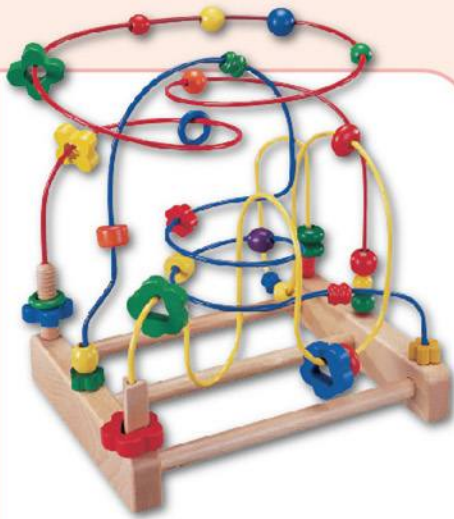

21936 小小工程師

Individual size:
28.0(L) x 25.0(W) x 11.5cm(H)
Packed: 8pcs/CTN

\$3,080

Packed with cotton bag

21619 幾何形狀巧拼組

Individual size:
28.5(L) x 28.5(W) x 2.4cm(H)
Packed: 24pcs/CTN

\$2,060

20551 大珠台