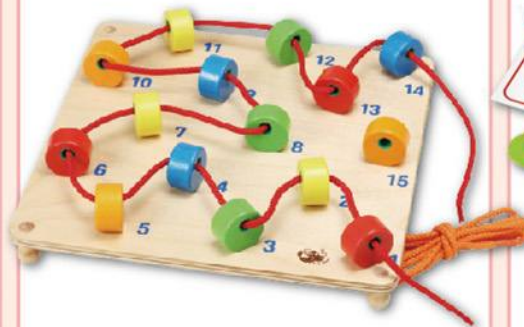

20860 動物分類拖車

Individual size:
24.0(L) x 14.5(W) x 14.0cm(H)
Packed: 12pcs/CTN

\$1,860

21336 小木工修繕家

Individual size:
24.5(L) x 9.5(W) x 14.3cm(H)
Packed: 12pcs/CTN

\$1,250

21926 計數花邊穿繩

Individual size:
25.0(L) x 25.0(W) x 5.8cm(H)
Packed: 12pcs/CTN