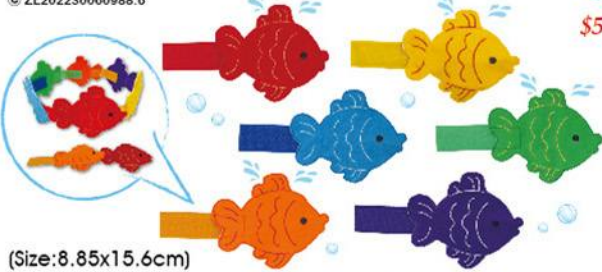

托育 精細動作 發展系列

ITEM NO. 328 魚兒黏黏樂-黏扣 (6pcs/set)

© ZL202230060988.6

(Size:8.85x15.6cm)

&
$500

ITEM NO. 329 列車組-按扣 (6pcs/set)

© ZL202230061258.8