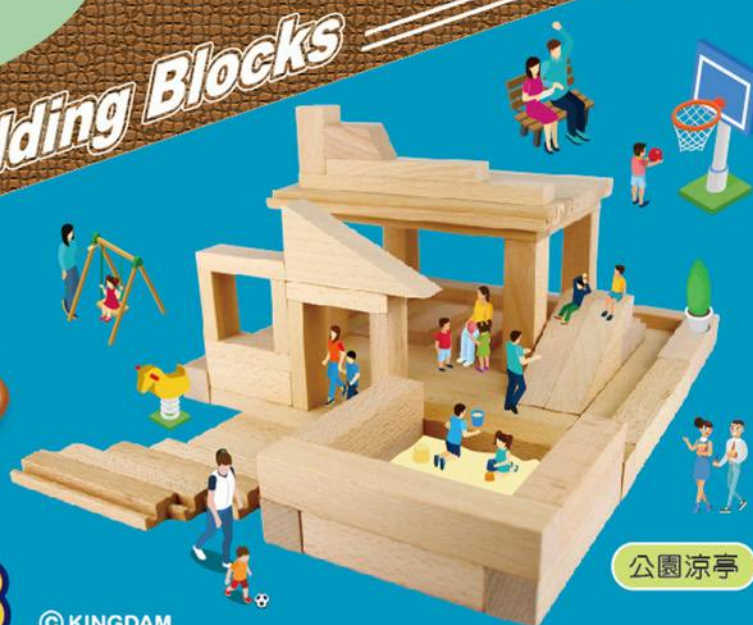

基本小屋

House Building Blocks

歐洲櫟木

公園涼亭

ITEM NO. 918 © KINGDAM

小小建築師積木組

Ages

3+