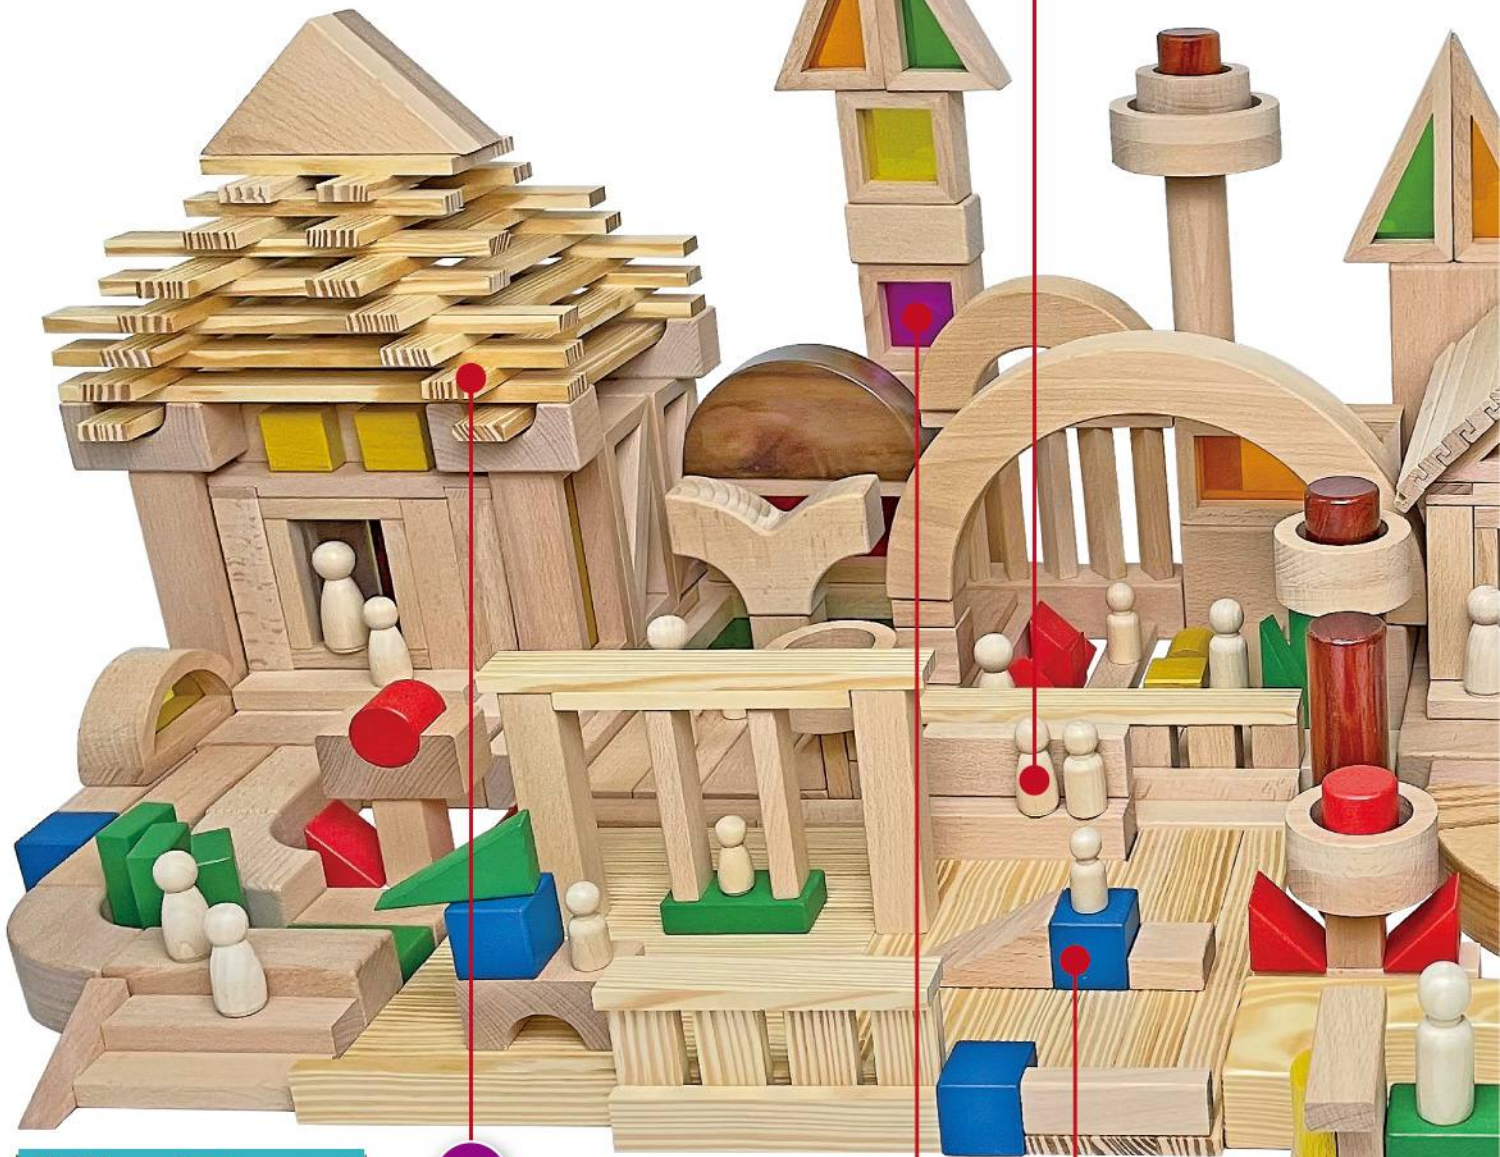

示範：● + ● + ●

積木的探索與創新教學

創意 · 合作 · 思維 老幼共學

#899

NT.399

白胚小木偶家庭組(50pcs/盒)

#KP-220130 NT.1860
KK PLUS 積木創意組(130pcs/盒)

#KP-221200 NT.17800
KK PLUS 積木基本組(1200pcs/箱)