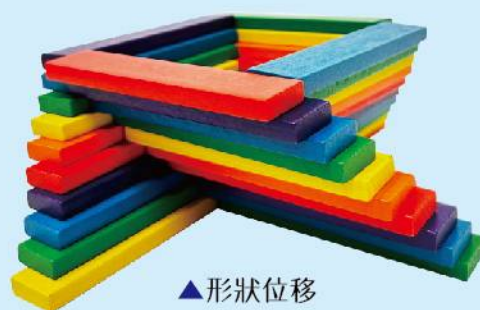

ITEM NO. 849

© KINGDAM

Ages

3+

櫟木六色思維積木

120 pcs

空間建構

手眼協調

邏輯思考

等距平移

重量平衡

空間思維積木的運用多元性 讓操作者在遊戲中發揮想像力與創作力

櫟木六色思維積木以單一規格積木，創造出無窮的想像，豐富色彩使遊戲產生更多樂趣。

讓幼兒運用六色思維積木創造出生活中所見，有助於幼兒的認知發展，讓操作者從遊戲中訓練到手眼協調、空間堆疊、邏輯思考、等距平移以及重量平衡……等概念。

優惠價: 1,980元

歐洲櫟木積木

單片尺寸 0.8 x 2.4 x 12cm

歐洲櫟木

ITEM NO. 849-6

櫟木六色思維積木

★ 一箱六盒 ★

(120pcs x 6 = 720pcs)

優惠價: 9,800元