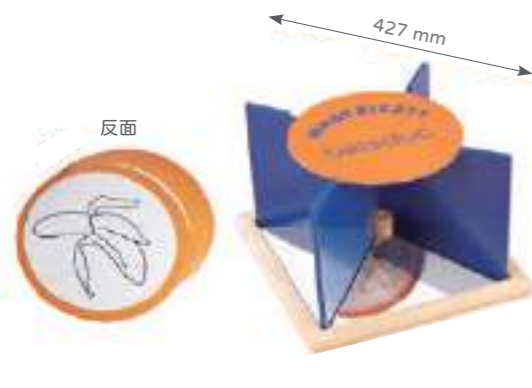

educoco 建議售價：\$1400

523333 手抓拼圖遊戲-工具
 產品尺寸：340 x 340 mm (框架)
 產品描述：瞭解常用的工具，事物的命名、認知。

educoco 建議售價：\$1400

522924 手抓拼圖遊戲-交通工具
 產品尺寸：340 x 340 mm (框架)
 產品描述：每張拼塊有一個很大的抓手，非常適合2歲以上幼兒使用，既可以豐富幼兒的認知又可以提高精細動作的發展。

精細操作

精細操作

大型桌遊 ▶ 團體遊戲放大版

beleduc 建議售價：\$5400

25520 女巫廚房XL
 產品尺寸：600 x 600 x 30h mm (遊戲板)
 產品描述：小小魔法藥師們正在搜尋蘑菇下面同擲到的骰子顏色一樣的点。第一個集滿7個蘑菇放到鍋裡的孩子是魔法藥師冠軍。
 4+ 2-4

beleduc 建議售價：\$4500

25512 趣味疊疊樂XL
 產品尺寸：
 20 x 100 mm (5個)
 40 x 80 mm (5個)
 60 x 60 mm (5個)
 80 x 40 mm (5個)
 100 x 20 mm (5個)
 產品描述：根據擲出的骰子上的點數或顏色，取相應的圓柱逐漸疊高，疊得最高的孩子獲勝。
 4+ 2-4

beleduc 建議售價：\$4500

25550 毛毛蟲遊戲XL
 產品尺寸：Ø58 mm (毛毛蟲頭)
 產品描述：同時擲出的兩顆骰子，顯示出你要找的相應木塊的形狀和顏色，用最快速度找到6塊木塊並穿進毛毛蟲身體的孩子就獲得勝利。
 3+ 1-4

beleduc 建議售價：\$4500

25521 鏡裡乾坤XL
 產品尺寸：380 x 380 mm (底座)
 320 mm (卡片)
 產品描述：卡片面朝下方放在鏡座上，大家觀察自己面前的鏡子裡所顯示的那部分圖片，輪流猜圖片上是什麼？猜對的人將卡片拿走，拿到卡片最多的人就是勝利者。
 4+ 2-4