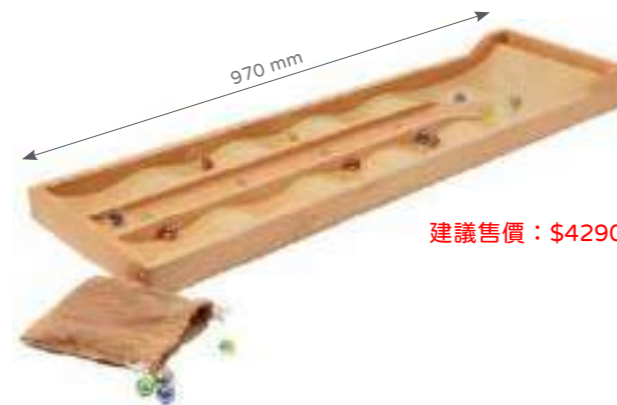

建議售價：$42900

建議售價：$3900

beleduc

67061 動感沙球

產品尺寸：Ø95 mm
產品描述：這套動感沙球能夠促進幼兒區分不同的重量和作用影響下身體的靈敏度。沙球是柔軟和靈活的，使用普通的打氣筒就可以簡單地給沙球充氣和放氣。使用方法多種多樣，可以非常有效地訓練幼兒的平衡能力、協調性和精細動作。配有指導手冊。

3+ 1+