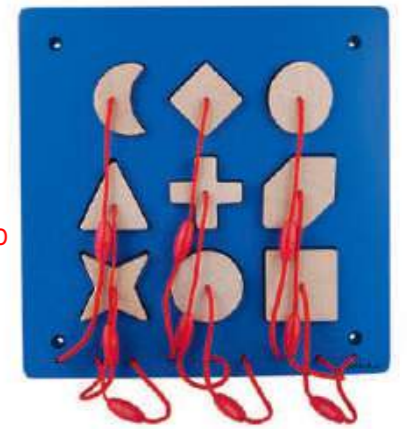

27098 配件-矩形收納袋

包裝尺寸：390 x 100 x 130h mm
 產品配件：矩形收納袋 x 3
 固定插頭 x 9

建議售價:\$15000

OR861-90001 滾珠大冒險教育組

材質：矽膠、ABS、樹脂

矽膠底板尺寸：372 x 471 mm

玩法：

1. 將軌道安裝在背膠矽膠墊上，可按照自己的需求隨意安裝。
2. 將球從軌道上滾下去吧，你會有許多新奇的發現。
3. 和你的朋友們一起隨意創造吧！

產品描述：滾珠大冒險讓學習STEAM變得生動有趣，在遊戲中培養孩子的協作溝通、想象力、批判性思維、提高解決問題的能力，重新打破傳統玩具地面式遊戲，打開遊戲玩法新維度。

建議售價：\$6300 建議售價：\$5000 建議售價：\$5000 建議售價：\$5000 建議售價：\$5000

- | | | | | |
|--|---|--|--|---|
| <p>beleduc</p> <p>23630 牆面毛毛蟲-頭部</p> <p>產品尺寸：530 x 480 mm</p> <p>產品描述：不同形狀的木珠在鋼絲上滑動，訓練手眼協調能力和動手能力。</p> <p>3+ 3+</p> | <p>beleduc</p> <p>23631 牆面毛毛蟲-迷宮</p> <p>產品尺寸：400 x 480 mm</p> <p>產品描述：用帶磁鐵的木棒移動珠子，使珠子在3個轉輪迷宮中能順利通行。</p> <p>3+ 3+</p> | <p>beleduc</p> <p>23632 牆面毛毛蟲-平衡</p> <p>產品尺寸：400 x 480 mm</p> <p>產品描述：用帶磁鐵的木棒將珠子運到螞蟻天平上。</p> <p>3+ 3+</p> | <p>beleduc</p> <p>23633 牆面毛毛蟲-轉輪</p> <p>產品尺寸：400 x 480 mm</p> <p>產品描述：通過轉動橙色轉輪，帶動其他的轉輪全部轉起來。</p> <p>3+ 3+</p> | <p>beleduc</p> <p>23634 牆面毛毛蟲-時鐘</p> <p>產品尺寸：400 x 480 mm</p> <p>產品描述：時鐘上的指針可自由撥動，兩個轉輪可分別轉出四季和一天的四個時間段。</p> <p>3+ 3+</p> |
|--|---|--|--|---|

- beleduc**
- 23610 牆面遊戲-迷宮
- 產品尺寸：400 x 30 x 400h mm
- 產品描述：通過滑動木片走迷宮，可以提高孩子的手指靈活性和觀察力。從起點出發，找到正確的路，將黃色木片移到出口。
- 3+ 3+

建議售價：\$3000

- beleduc**
- 23612 牆面遊戲-幾何形狀
- 產品尺寸：400 x 30 x 400h mm
- 產品描述：這款牆面遊戲通過有趣的方式讓孩子認知和匹配不同的幾何形狀，鍛煉手指靈活性。
- 3+ 3+