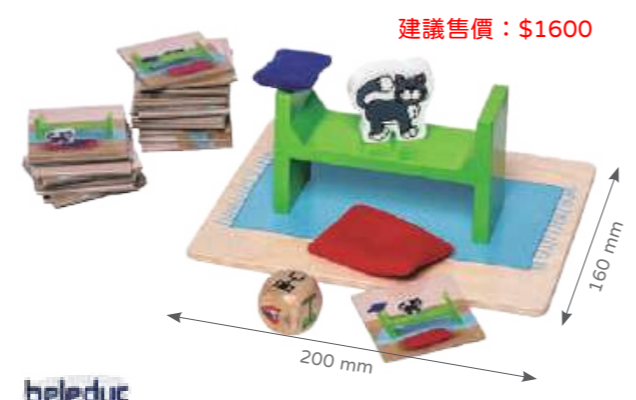

beleduc
22411 尋找貓星人
包裝尺寸：240 x 240 x 65h mm
產品描述：這是一款極富重趣的尋貓遊戲。通過對圖片的記憶，請孩子用床、枕頭和地毯再現貓咪躲藏的位置，並清楚地表達出再現場景的內容。
4+ 2-5 適合
建議售價：$1600