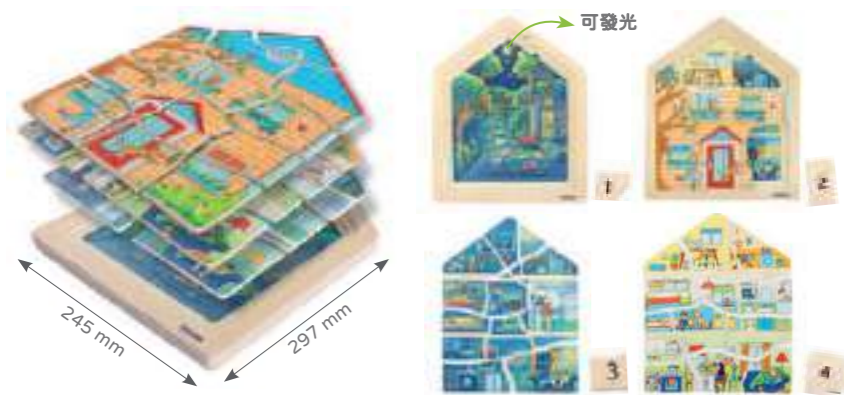

產品描述：打開光源，通過隧道鏡，你可以看見什麼？深邃的「外太空」，還是神秘的「蟲洞」？

可充電，充電時間為4-6小時，單次使用時間為6-8小時。

3+

beleduc 建議售價：\$1700

17061 多層拼圖-房屋
 產品尺寸：245 x 297 x 18 mm
 產品描述：一共有3層拼圖，仔細觀察屋內和家人一起活動吧！白天和黑夜，在不同的房間裡有什麼不一樣的發現呢？

beleduc

17060 多層拼圖-蜂蜜