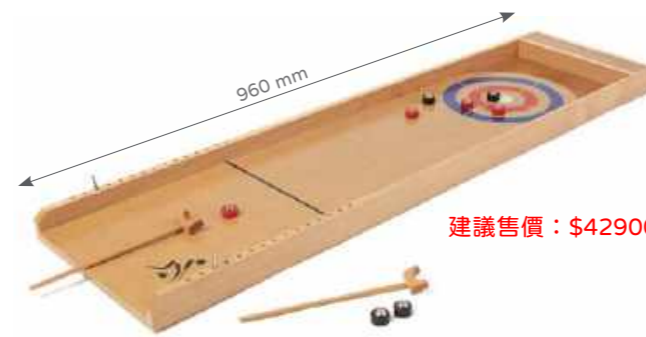

建議售價：$42900