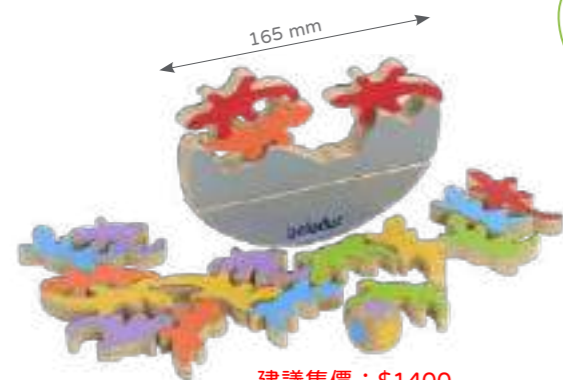

beleduc

建議售價：\$1800

A 22619 蛙蛙捕蠅

包裝尺寸：120 x 120 x 460h mm

產品描述：蓮池裡發生了很多事情！在這裡可以找到許多五顏六色的青蛙。玩家試圖用他們的磁力青蛙捕捉盡可能多的蒼蠅，然後將他們收集在自己的遊戲墊子上，誰能成為第一個捕捉最多蒼蠅的人呢？這個令人興奮和多樣化的遊戲需要快速的反應和良好的記憶力。

👤 3+ 👤 2-4 📦

beleduc

建議售價：\$1400