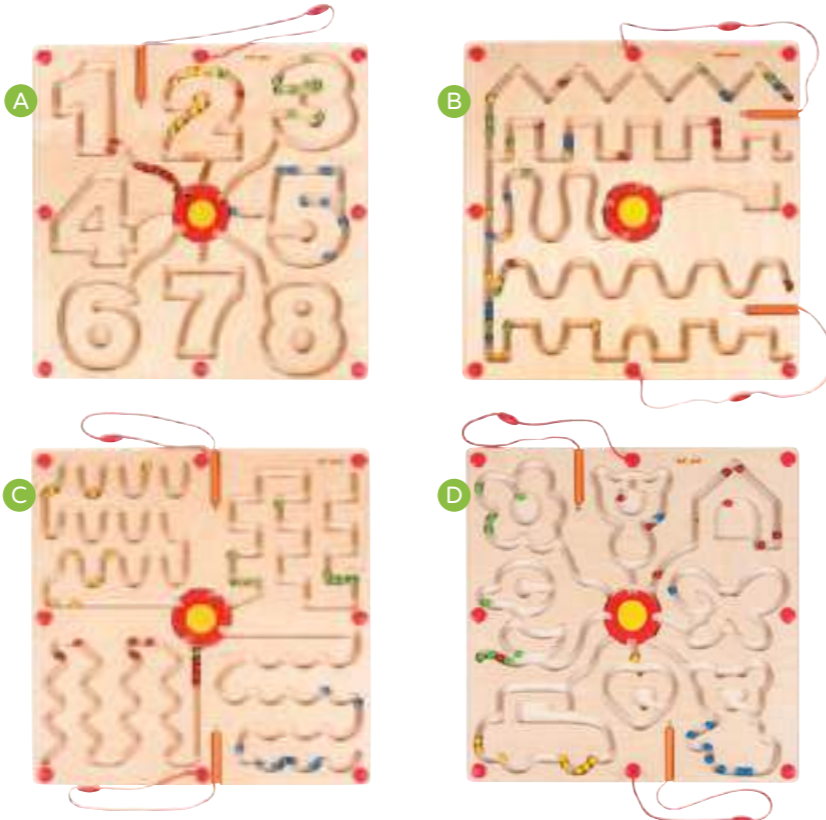

beleduc 建議售價：\$1800

E 22360 天才小釣手
 包裝尺寸：120 x 120 x 460h mm
 產品描述：準備好了，一起去釣魚！誰能釣到3條相同顏色的魚並放在同一個釣魚底座上呢？釣魚遊戲有多種玩法，魚的底部有數字可以加入加法等數學概念。
 

educoco 建議售價：\$2500

900000235 模仿遊戲
 產品尺寸：240 x 125 x 68h mm (木盒)
 產品描述：這個手語入門遊戲教會孩子們說話時要用手勢。三張卡片為一組：動物、手勢，以及手勢的來源。幫助孩子在學習不同動物對應的手勢的同時，理解其他形式交流的意義。

educoco 建議售價：\$4300/個

磁鐵筆迷宮遊戲 

- A** 522391 磁鐵筆迷宮遊戲-數字
- B** 522392 磁鐵筆迷宮遊戲-山峰
- C** 522393 磁鐵筆迷宮遊戲-波浪
- D** 522394 磁鐵筆迷宮遊戲-農場

產品尺寸：370 x 370 x 20h mm
 產品描述：這是一款非常適合培養幼兒手眼協調能力、邏輯思維和視覺追蹤的遊戲板。遊戲中，幼兒練習正確的握筆姿勢和技巧、空間意識和專注力。每塊遊戲底板配有6張畫有圖案的任务卡。根據這些卡片，幼兒用磁鐵筆把有顏色的珠子從迷宮挪到正確的出口點。難度更高但是也更有意思，要轉動輪子使得通道不堵塞。