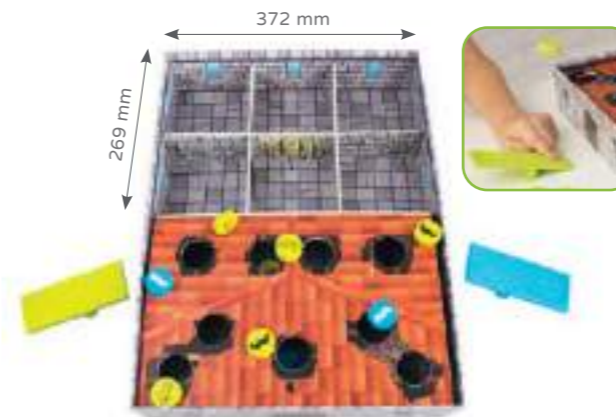

產品描述：包含一個蛋盒和10顆永不破損的蛋。把盒子直放或倒放，裡面的蛋也不會掉出來。幼兒的算術借助於實物來體現，變得更加直覺簡單。

4+

建議售價：\$3000

educo

523001 數手指遊戲

產品尺寸：330 x 85 x 10h mm (底座) 130 x 138 mm (左右手)

產品描述：數手指遊戲的出現是一件令人興奮的事情，作為一種算術道具，它對幫助幼兒理解和提升數感能力起到積極的作用。

4+

建議售價：\$1000

beleduc

A 11510 趣味配對-數字和計數

產品尺寸：204 x 100 x 60h mm

產品描述：一個數字用不同的方式展示出來：幾何圖形的數量、阿拉伯數字、骰子上的點數。找到三個不同的拼圖塊，組成一組。

4+ 1+

建議售價：\$1300

educo

353000 1-10數字對對碰遊戲

產品尺寸：240 x 125 x 68h mm (木盒)

產品描述：可以兩人一同遊戲，也可以單獨遊戲。通過對應點數和數字，來達到提高點數能力和數字的認知能力。

3+

beleduc

建議售價：\$1800

B 22830 跳跳蝙蝠洞

包裝尺寸：378 x 275 x 65h mm