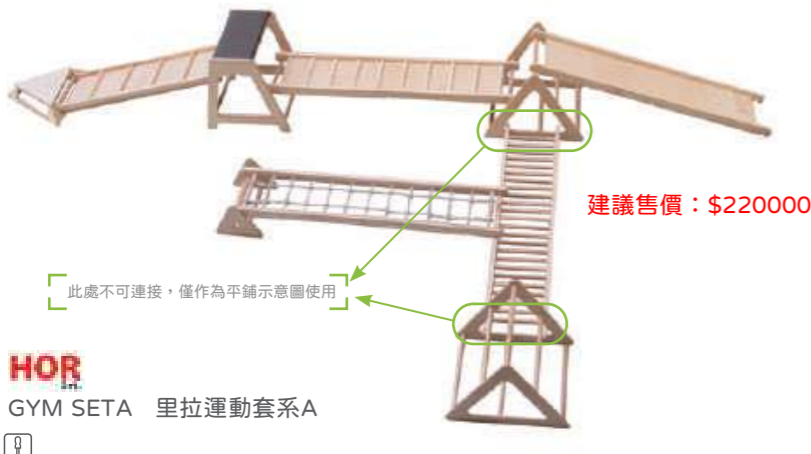

運動 > 里拉運動系列

此處圖標適用以上所有產品