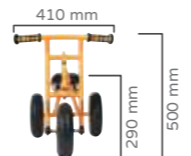

產品尺寸：750 x 440 x 520h mm

產品描述：小號TT三輪車穩固又耐用，為幼兒推車提供很好的引導。

建議售價：\$12500

64200 TT自行車

產品尺寸：930 x 460 x 640h mm

產品描述：TT自行車可以幫助孩子適應從三輪車到自行車的轉變。

建議售價：\$11200

64240 TT MINI三輪車