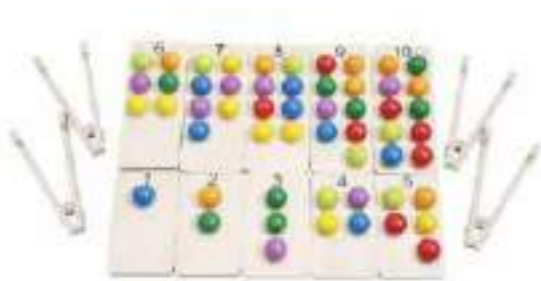

建議售價：$7300

eduspheres

841616 計數魔法球套裝

包裝尺寸：380 x 270 x 195h mm (木盒)
產品描述：擁有多種玩法。孩子們可以嘗試在正方形底座和三角形底座上疊出漂亮的造型。使用數字底板時，要將球按照數量或顏色放置。

👤 3+ 👤 1+ 📦