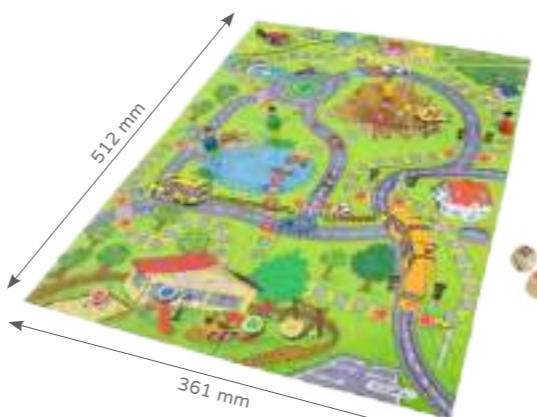

建議售價：$1200

beleduc

22750 123交通行為

包裝尺寸：280 x 200 x 50h mm

產品描述：通過擲骰子在遊戲板上移動小人並到達幼兒園。在過程中有很多條路線可以選擇，有的路線長但是安全，有的路線短卻充滿了危險。

👤 4+ 👤 2-4 🎲