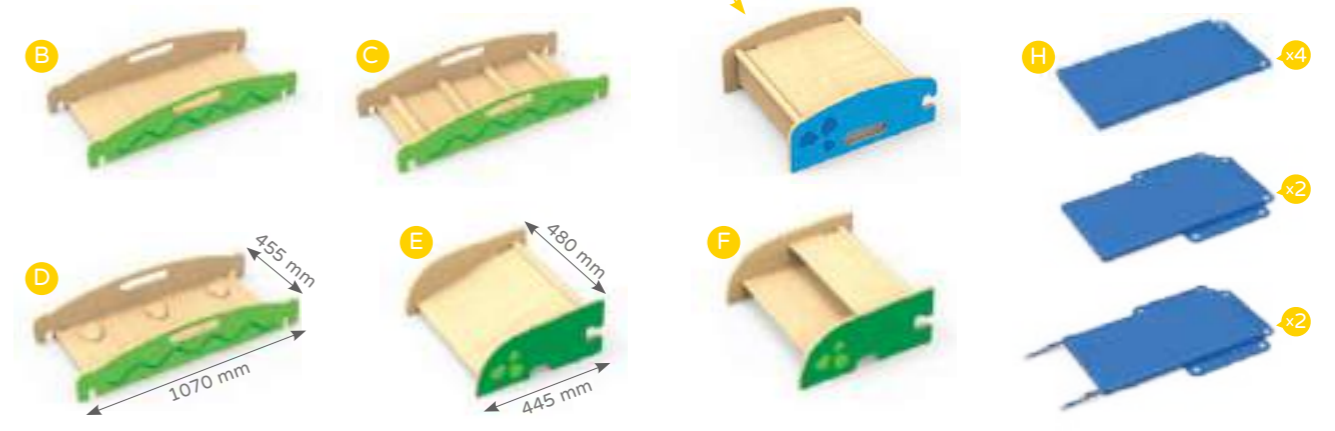

beleduc
動物攀爬架

- A 18021 大象拱橋 x1
- B 18022 鱷魚滑梯 x1
- C 18023 鱷魚步行梯 x1
- D 18024 鱷魚攀岩石 x1
- E 18025 犀牛斜坡台 x1
- F 18026 犀牛階梯台 x1
- G 18027 河馬平衡台 x2
- H 18028 安全軟墊 x8

18M+

- H 安全軟墊 x4
- H 安全軟墊 x2
- H 安全軟墊 x2

感統發展