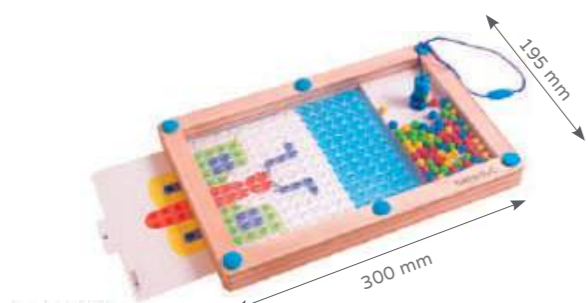

beleduc 建議售價：$2900

21020 創意邏輯遊戲
包裝尺寸：320 x 225 x 45h mm
產品描述：和兒童繪畫活動一樣，通過移動滾珠，孩子們就可以開始創作了，過程中可以參照示例卡，也可以自由想像。