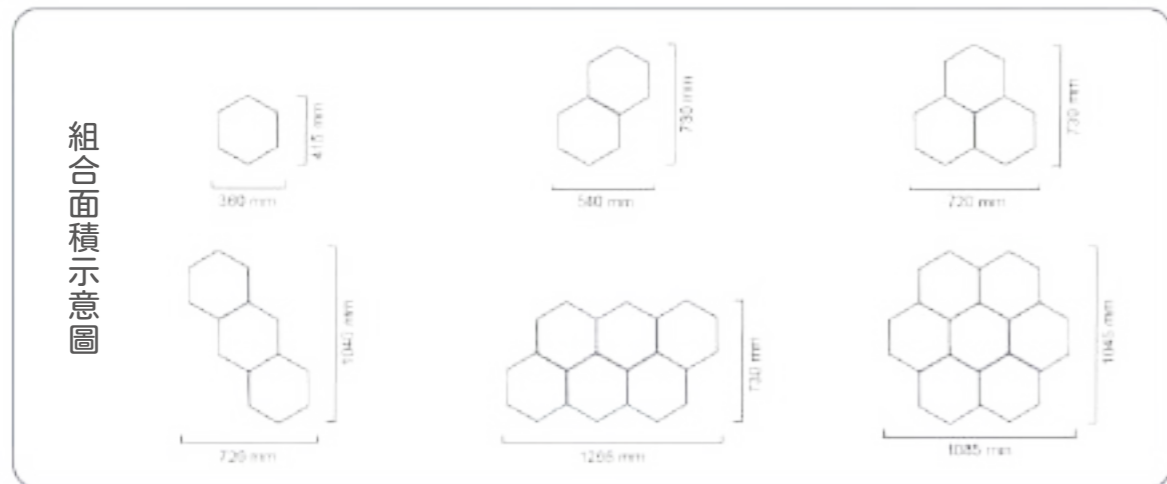

建議售價:$15000

OR861-90001 滾珠大冒險教育組

材質：矽膠、ABS、樹脂

矽膠底板尺寸：372 x 471 mm

玩法：

1. 將軌道安裝在背膠矽膠墊上，可按照自己的需求隨意安裝。
2. 將球從軌道上滾下去吧，你會有許多新奇的發現。
3. 和你的朋友們一起隨意創造吧！

產品描述：滾珠大冒險讓學習STEAM變得生動有趣，在遊戲中培養孩子的協作溝通、想象力、批判性思維、提高解決問題的能力，重新打破傳統玩具地面式遊戲，打開遊戲玩法新維度。

建議售價：$6300   建議售價：$5000   建議售價：$5000   建議售價：$5000   建議售價：$5000

beleduc 23630 牆面毛毛蟲-頭部 產品尺寸：530 x 480 mm 產品描述：不同形狀的木珠在鋼絲上滑動，訓練手眼協調能力和動手能力。 3+ 3+	beleduc 23631 牆面毛毛蟲-迷宮 產品尺寸：400 x 480 mm 產品描述：用帶磁鐵的木棒移動珠子，使珠子在3個轉輪迷宮中能順利通行。 3+ 3+	beleduc 23632 牆面毛毛蟲-平衡 產品尺寸：400 x 480 mm 產品描述：用帶磁鐵的木棒將珠子運到螞蟻天平上。 3+ 3+	beleduc 23633 牆面毛毛蟲-轉輪 產品尺寸：400 x 480 mm 產品描述：通過轉動橙色轉輪，帶動其他的轉輪全部轉起來。 3+ 3+	beleduc 23634 牆面毛毛蟲-時鐘 產品尺寸：400 x 480 mm 產品描述：時鐘上的指針可自由撥動，兩個轉輪可分別轉出四季和一天的四個時間段。 3+ 3+

1. **beleduc**
2. 23610 牆面遊戲-迷宮
3. 產品尺寸：400 x 30 x 400h mm
4. 產品描述：通過滑動木片走迷宮，可以提高孩子的手指靈活性和觀察力。從起點出發，找到正確的路，將黃色木片移到出口。
5. 3+ 3+

建議售價：$3000

1. **beleduc**
2. 23612 牆面遊戲-幾何形狀
3. 產品尺寸：400 x 30 x 400h mm
4. 產品描述：這款牆面遊戲通過有趣的方式讓孩子認知和匹配不同的幾何形狀，鍛煉手指靈活性。
5. 3+ 3+

1. **beleduc**
2. 23635 牆面遊戲-彩色果樹
3. 產品尺寸：400 x 400 x 35 mm
4. 產品描述：有了這個彩色果樹，計數成了一個有趣的遊戲。55顆珠子在兩個磁鐵棒的帶動下可自由活動，並且可以根據顏色和數量分類。
5. 3+ 3+

建議售價：$4000

1. **beleduc**
2. 23648 創意滾珠軌道
3. 產品尺寸：580 x 70 x 400h mm
4. 產品描述：牆面滾珠軌道包含9根可以移動的木條，孩子們需要讓玻璃珠從軌道頂部滾動到底部，運行時，要注意軌道中的陷阱和秘密通道哦！
5. 3+ 3+

建議售價：$6000