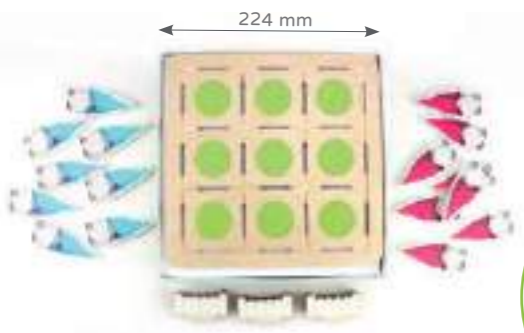

建議售價：$1600

beleduc

22620 開心花園

包裝尺寸：240 x 240 x 60h mm

產品描述：小矮人們想要種植花園，必須要在花園裡劃分他們的區域，遊戲的目的是爭取放置第四個柵欄，就可以擁有自己的花園了！

4+ 2+