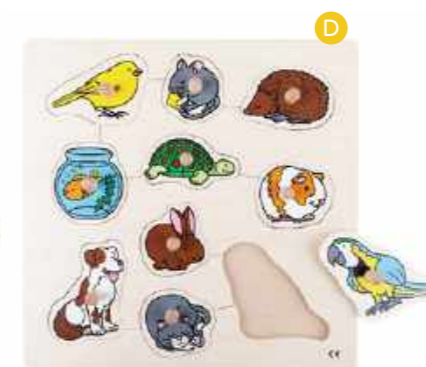

產品尺寸：145 x 145 mm (框架)

產品描述：這是一款多層拼圖，即便是幼兒也能比較容易的層層去拼裝探索。孩子們抓握木制拼圖塊的過程中，基本的抓握技能得到鍛煉。

A

B

建議售價：\$900/片

C

D

educoc

手抓拼圖遊戲

產品尺寸：280 x 280 mm (框架)

產品描述：一組展示幼兒生活中常見事物的拼圖，每款上面都有抓手，非常適合2歲以上的幼兒遊戲。

- A 523331 手抓拼圖遊戲-蔬菜
- B 523332 手抓拼圖遊戲-農場動物
- C 523341 手抓拼圖遊戲-水果
- D 523342 手抓拼圖遊戲-寵物
- E 523333 手抓拼圖遊戲-工具

建議售價：\$2000

845044 彩釘敲敲樂