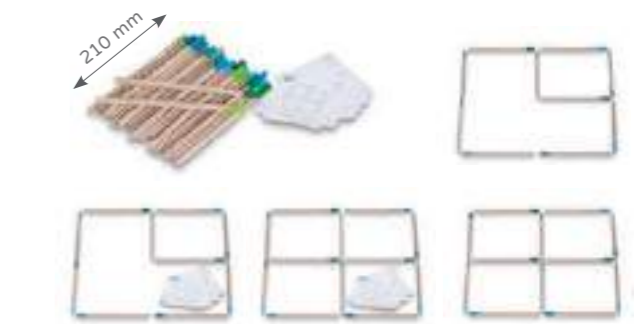

educoc

建議售價：\$5200

522172 幾何創意拼圖遊戲

產品尺寸：336 x 226 x 68h mm (木盒)

產品描述：這款遊戲能夠激發幼兒發展想像力。先鼓勵孩子們臨摹有顏色的幾何輪廓，然後臨摹單色的線條，最後可以自由發揮。

GA294 火柴拼圖比賽
 包裝尺寸：100 x 59 x 220h mm
 產品描述：30張具有挑戰性的不同難度等級的拼圖任務卡。根據任務卡上的要求移動、刪除或添加一定數量的火柴棒使之與拼圖任務卡相匹配。
 建議售價：\$1200
 5+ 適合