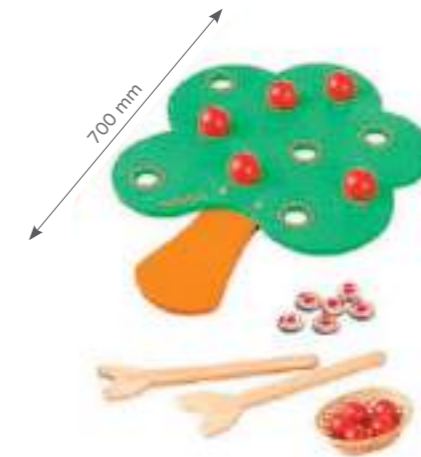

beleduc 建議售價：\$4500

25583 小魚對對碰XL
 產品尺寸：800 x 5 mm (遊戲墊)
 120 x 80 mm (魚)
 產品描述：每條小魚長達120mm，更適合開展團隊競賽活動！誰能第一個把魚放在正確的位置上？
 4+ 2-4

beleduc 建議售價：\$7200

25510 天才小釣手XL
 產品尺寸：220 mm (魚)
 產品描述：誰能釣到3條相同顏色的魚並放在同一個釣魚底座上呢？或者盡可能釣到更多的魚，然後檢查魚的底部，看看誰擁有更多的積分。
 4+ 2-4

beleduc 建議售價：\$4500

25514 蘋果接力XL
 產品尺寸：700 x 520 mm (蘋果樹)
 產品描述：孩子們可以拿起兩個木叉或組隊時每人各拿一個木叉夾夾蘋果，然後平穩地放入籃子裡。
 4+ 1-5

beleduc 建議售價：\$3600

25560 糖果遊戲XL
 產品尺寸：125 mm (木質糖果)
 890 mm (墊子)
 產品描述：41顆糖果隨意擺放在絨布墊上，同時擲的三顆骰子的顏色顯示你要找的糖果的顏色。可根據幼兒年齡，選擇減少骰子來降低難度。
 4+ 1-8