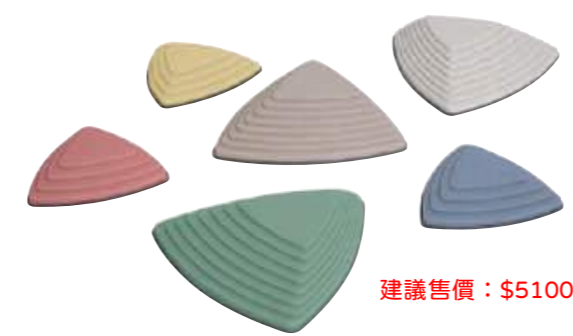

建議售價：$5100

GONGE
C 2820 過河石A組-北歐系列
產品尺寸：380 x 370 x 85h mm
260 x 260 x 45h mm
產品材質：PP塑膠、TPE合成橡膠
產品配件：3個高石頭、3個矮石頭
產品描述：過河石的靈感來自河流中的腳踏石，三角形的過河石每一側的坡度各不相同。每塊「石頭」的底部都有一個橡膠圈，可以防止打滑，還可以保護室內的地板。過河石在收納時可以堆疊起來，易於存放。
👤 2-99 100kg