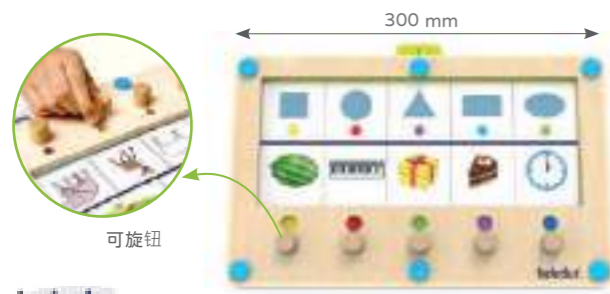

beleduc 建議售價：$2500

21021 邏輯分類板
包裝尺寸：320 x 225 x 45h mm
產品描述：邏輯板的設計理念來自「模擬平板電腦」，遊戲的目的是通過鏈接不同的元素並遵循特定的問題來完成任務卡上的要求。