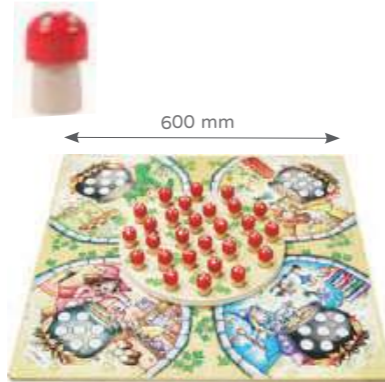

educoco 建議售價：\$1400

523333 手抓拼圖遊戲-工具
 產品尺寸：340 x 340 mm (框架)
 產品描述：瞭解常用的工具，事物的命名、認知。

educoco 建議售價：\$1400

522924 手抓拼圖遊戲-交通工具
 產品尺寸：340 x 340 mm (框架)
 產品描述：每張拼塊有一個很大的抓手，非常適合2歲以上幼兒使用，既可以豐富幼兒的認知又可以提高精細動作的發展。

精細操作

精細操作

大型桌遊 ▶ 團體遊戲放大版

beleduc 建議售價：\$5400

25520 女巫廚房XL
 產品尺寸：600 x 600 x 30h mm (遊戲板)
 產品描述：小小魔法藥師們正在搜尋蘑菇下面同擲到的骰子顏色一樣的点。第一個集滿7個蘑菇放到鍋裡的孩子是魔法藥師冠軍。
 4+ 2-4

beleduc 建議售價：\$4500

25512 趣味疊疊樂XL
 產品尺寸：
 20 x 100 mm (5個)
 40 x 80 mm (5個)
 60 x 60 mm (5個)
 80 x 40 mm (5個)
 100 x 20 mm (5個)
 產品描述：根據擲出的骰子上的點數或顏色，取相應的圓柱逐漸疊高，疊得最高的孩子獲勝。
 4+ 2-4