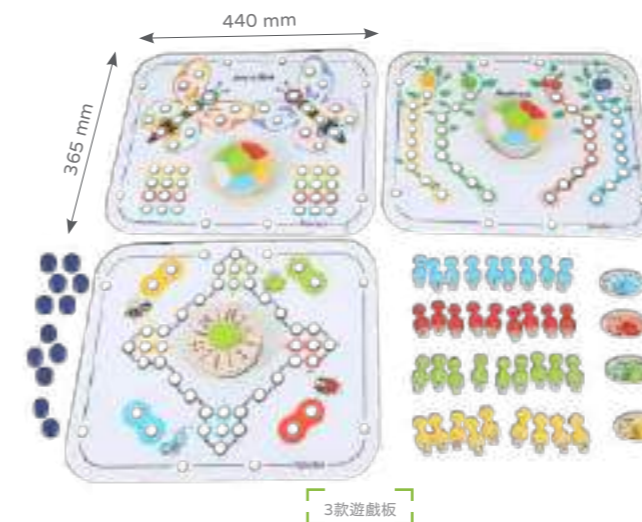

3+ 1+

440 mm

365 mm

3款遊戲板

beleduc 建議售價：\$6300

C 27094 色彩蹤跡遊戲套裝

包裝尺寸：400 x 395 x 65h mm
 產品配件：PS遊戲板 x 3
 固定插頭 x 12
 遊戲插頭 x 36
 毛毛蟲插頭 x 4
 轉盤插頭 x 3

產品描述：擁有這款產品，保證讓你樂在其中！這款產品的優點在於玩家可以在沒有說明書的情況下即可開始遊戲。產品可供多名兒童一起玩，這款產品將會向孩子們展示一個全新的遊戲領域，需要玩家理解遊戲的玩法並且懂得組織規劃。