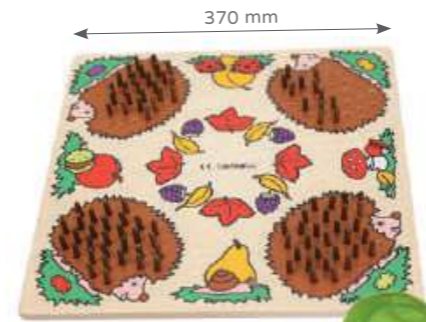

建議售價：$2700

beleduc

22355 刺蝟遊戲

產品尺寸：385 x 385 x 60h mm (木盒)

產品描述：根據擲出的骰子的點數取木梢插到刺蝟上，遊戲中誰最先把自己的刺蝟都插滿誰就獲勝。

👤 4+ 🧑 2-4 🎲