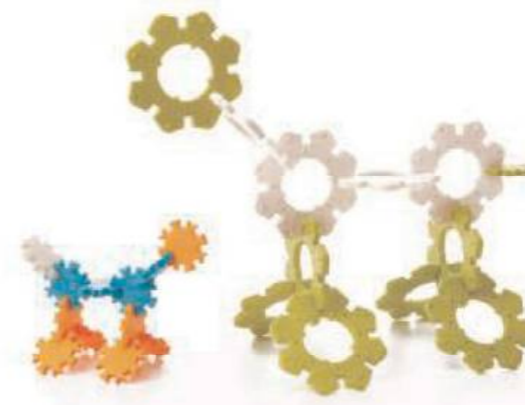

遊戲中學習：

- 大小雪花片的設計，可互相卡合，多變的卡合角度，小雪花更可嵌合入大雪花當做圓心，可組出超大造型，讓孩子培養創意建構及圖像思考的能力。
- 比臉還大的大型雪花造型積木，中空的设计，讓孩子體驗鏤空圖像及空間概念變化的視覺經驗，並提升精細動作的操作能力。
- 雪花積木的貼心凹凸紋路設計，疊合收拾不佔空間。

ableplay RATING	
Weplay Icy Ice Building Set	
serial #VVEPL-I121-0511-16	
DEVELOPMENTAL SKILL	RATING (1-5)
Physical	★★★★★
Communicative	★★★★★
Cognitive	★★★★★
Social/Emotional	★★★★★
Sensory	★★★★★

www.ableplay.org

Play products for children of all abilities
Independent evaluation by National Lekotek Center

4組