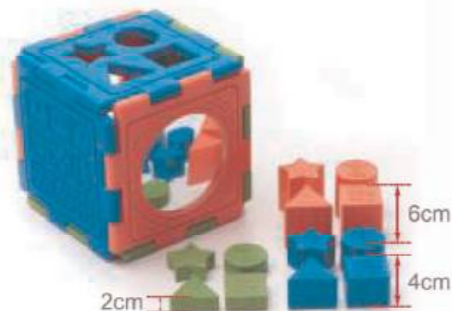

多元創意盒 6800KC3001

適合年齡：10個月以上
組件明細：6個底板，12個積木
建議售價：1,600元

10 m+

STEAM Junior