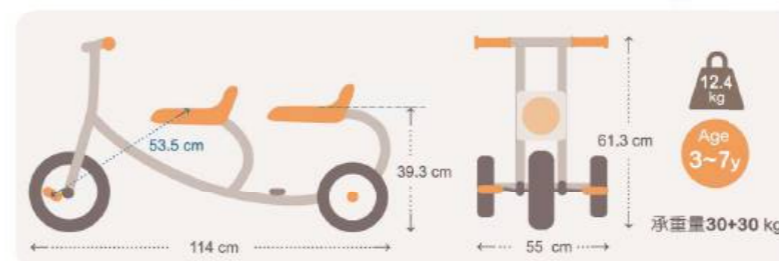

花形無縫輪胎

- 商品尺寸公差值±2%
- 商品價格若有異動，請以實際報價為準

ES三輪車(L) 5120EM5501 國際專利

適合年齡：3-7歲

標準三輪車款，踩踏前進促進全身體能大躍進。

建議售價：5,185元

ES三輪車(M) 5120EM5502 國際專利

適合年齡：3-7歲

孩子的第一台三輪車，騎乘中加強腿部肌耐力。

建議售價：5,050元

ES雙人車 5120EM5504

適合年齡：3-7歲

雙人共乘或大載小，培養互動、輪流、等待的概念。

建議售價：7,780元

ES腳行車(兩輪) 5120EM5513

適合年齡：3-6歲