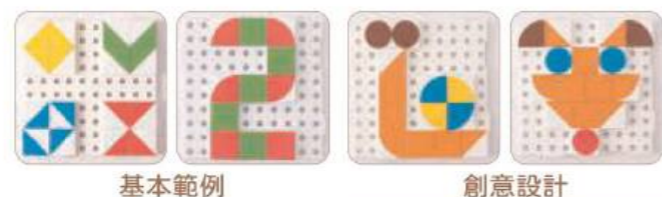

適合年齡：2歲以上
組件明細：

顏色	紅色	黃色	綠色	藍色	棕色	合計
形狀	5	5	4	5	4	27
	2	2	2	2	2	12
	4	4	4	4	4	24
	2	2	2	2	2	12
底板						2
整組共計 77 件						

建議售價：3,210元

遊戲中學習：

- 拼板大小方便幼兒抓握操作，發展精細動作能力。
- 多元圖形與顏色，練習顏色分類、圖形分解組合、圖案創作等，增進孩子空間定位與視覺辨識能力。
- 底板可以互相扣連，創作平台更大，幼兒想像力不受限。

基本範例

創意設計

底板厚度0.8cm

延伸商品：
魔力彩豆 KC2008 P.128

KC2008 + KC2009

大尺寸的拼板適合
幼兒小手抓握！

底板可相互連接！

巧思積木