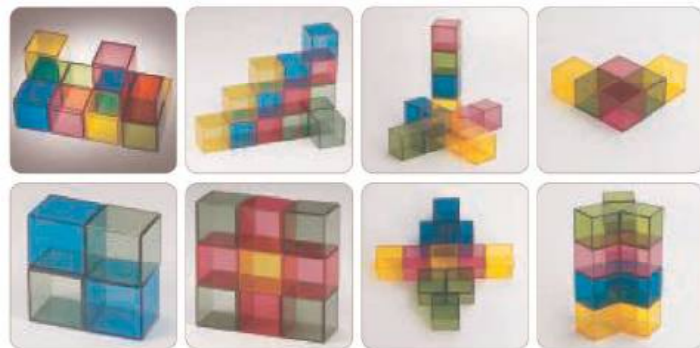

彩虹積木 6800KC2002

適合年齡：3歲以上
組件明細：透明紅4個，透明黃4個，透明藍4個，透明綠4個，
雙面圖卡6張，遊戲指導手冊1本
尺寸：5×5×5 cm (單個)
建議售價：2,100元

3y+

遊戲中學習：

- 豐沛的顏色，開啟孩子創意與想像的窗口。
- 彩色透明色系營造出不一樣的視覺空間感受，增進孩子視知覺的發展能力。
- 從不同色彩的互相堆疊中發現有趣的顏色變化遊戲。

able play RATING	
Weplay Weplay Art Blocks	
DEVELOPMENTAL SKILL	RATING (1-5)
Sensory	★★★★★
Communicative	★★★★★
Cognitive	★★★★★
Social/Emotional	★★★★★
Physical	★★★★★