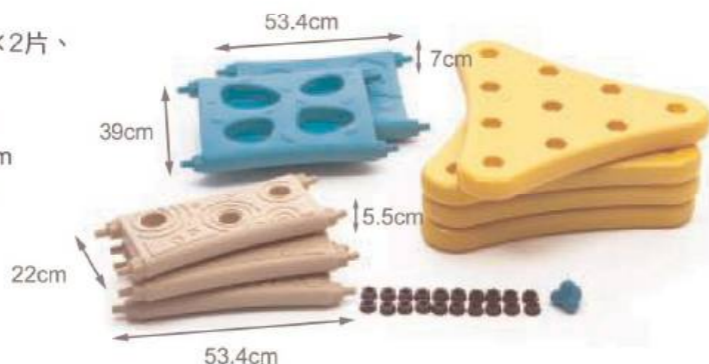

可堆疊設計，增加高低落差的挑戰。

有距離的跨走練習

Weplay系列商品全部台灣生產製造，品質優良，安全無毒，通過CE、ASTM國際檢驗，敬請放心使用。

適合年齡：12個月以上

組件明細：正三角板×4片、窄板×3片、寬板×2片、螺帽×20個、小花扳手×1支

尺寸：正三角板—長66×高59.3×厚6 cm
窄板—長53.4×寬22×高5.5 cm
寬板—長53.4×寬39×高7 cm

承重量：60 kg
建議售價：9,730元

國際專利 12m+

寬、窄板皆有觸感線條與圖騰，且採雙面功能設計，讓組合更多變化。

遊戲中學習：

- 屬於幼齡孩子的第一個攀爬架，提升孩子的四肢協調能力及強壯體力。
- 寬、窄板皆採雙面功能設計，讓組合更多變化，提供豐富的遊戲玩法。
- 寬、窄板上的設計凹槽，符合孩子的手、腳寬度，讓攀爬遊戲時更好使力也更安全；板上並增加觸感線條與圖騰，提供孩子手部及腳底刺激。
- 三角板的每個洞都可與寬板或窄板組合，螺絲旋轉組裝容易，可依活動目的變換不同組裝方式，如攀爬架、山洞、樓梯…等。
- 三角板可互相串連，寬、窄板可調整傾斜角度，改變遊戲的挑戰度。
- 站在板上的高度跨走建立孩子距離預測及穩定單腳站立平衡的能力。
- 整組是複合式動作遊戲器材，融合爬行、攀爬、有高度的跨越及轉彎…等能力，全面提升孩子身體動作的靈活度。

寬板、窄板上的凹槽，利於幼兒進行攀爬活動，遊戲時更好使力也更安全。

用小花扳手適度轉緊螺帽

【小提醒】

1. 組裝時螺帽需適度鎖緊，請勿過度旋轉，以免破壞螺紋處。
2. 使用一段時間螺絲略為鬆動時，一樣用小花扳手適度鎖緊即可。

玩轉樹洞 6800KM3001-044

適合年齡：10個月以上

組件明細：側板（咖啡色）×8、花葉板（綠色）×4
螺帽（橘黃色）×24、連結器（貓頭鷹）×6
小花扳手×2

尺寸：側板—長55.5×厚9.8×高54 cm
花葉板—長90×寬59.6×高10 cm
貓頭鷹—長15.5×寬11.2×高10 cm