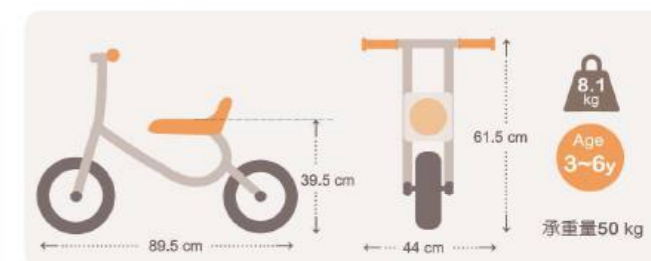

ES腳行車(兩輪) 5120EM5513

適合年齡：3-6歲

靠腿部滑行前進，保持平衡與運動力，

年齡由小到大有不同的挑戰與趣味。

建議售價：4,900元