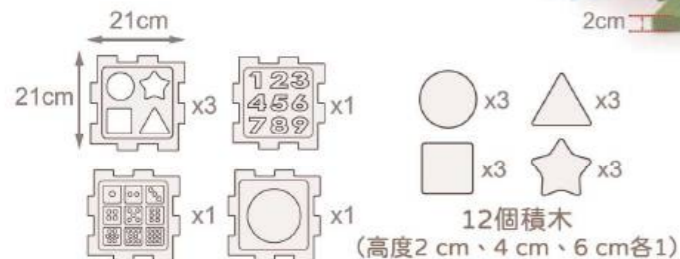

多元創意盒 6800KC3001

適合年齡：10個月以上
組件明細：6個底板，12個積木
建議售價：1,600元

10 m+

STEAM Junior