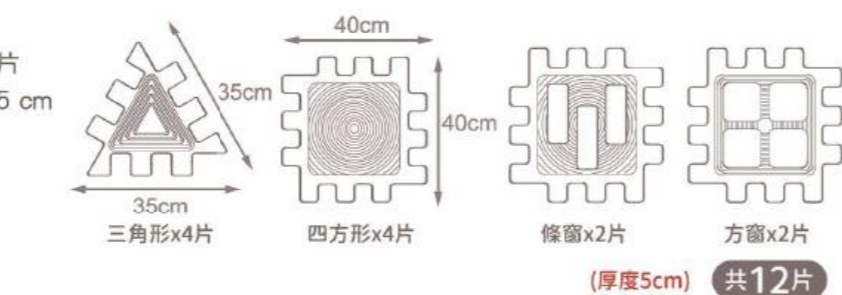

組件明細：凹面鏡1片、凸面鏡1片、平面鏡1片、

哈哈凹鏡1片、哈哈凸鏡1片、

2凸2凹鏡 1片，共6片

尺寸：長40×寬40×高5 cm（單片）

建議售價：7,130元

國際專利 6m+

※請避免踩踏

安全鏡面，影像清晰 組合容易，孩子能輕鬆拆組。

遊戲中學習：

- 六種不同類型、特殊安全處理的鏡子，提供凹、凸、哈哈鏡面等不同影像，建立孩子對照鏡子及物理基礎概念。
- 材質安全，孩子能輕鬆單片使用或多片組合、平面鋪排、立於牆面或組成立體方塊，滿足孩子視覺感官的探索。

鏡面材質安全

建構探索積木 6800KT1003

適合年齡：2歲以上

組件明細：三角形4片、四方形4片、
方窗2片、條窗2片，共12片

尺寸：四方形—長40×寬40×高5 cm
三角形—邊長35 cm

建議售價：5,375元

國際專利 2y+

遊戲中學習：

- 四種不同種類的積木，能培養孩子平面與立體的空間概念。
- 條窗、方窗與三角形的設計，營造不同的視覺感受，讓孩子的造型創作更加分。

齒輪探索積木 6800KT1004

適合年齡：2歲以上

組件明細：積木底板6片、大齒輪2個、小齒輪4個、
手把2個，共14件

尺寸：積木底板—長40×寬40×高5 cm
大齒輪—直徑52 cm
小齒輪—直徑30 cm
手把—長27×寬15 cm