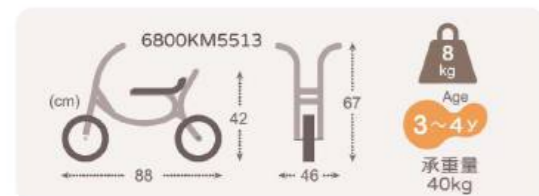

透過單腳滑行推動車子前進的滑板車，帶給孩子豐富的動作經驗，增進平衡感、協調性與動作計劃的能力。

三輪滑板車

6800KM5506

建議售價：6,330元

兩輪滑板車

6800KM5507

建議售價：5,900元

燕尾滑板車

6800KM5511

三輪設計的滑板車，穩定性高，適合初學的孩子騎乘，可促進孩子全身肌肉的發展與協調。

建議售價：7,275元

Weplay腳行車 (三輪)

6800KM5505

專為幼齡孩子設計的小車，讓他們先學會雙腿划動使車子前進，促進腿部大肌肉發展及體驗移動的樂趣，漸進到可以踩踏的樂趣。

建議售價：6,535元

歡樂腳行車 (兩輪)

6800KM5513

符合孩子的身高體型設計的腳行車，讓孩子藉由雙腿滑動，促使車子前進，增加孩子雙腿的肌力及全身的協調動作。

建議售價：7,115元

ES小騎士系列

Weplay設計團隊整合兒童發展的需求及創新的製程技術，全新推出穩固安全、簡潔又搶眼的車款！

適合學前機構多人使用的高強度三輪車，
造型靈巧·安全穩實·組裝超輕鬆！

騎車車好處多

- 促進大肌肉發展
- 提升動作計畫能力與平衡感
- 建立方向與空間概念
- 增進同儕互動關係