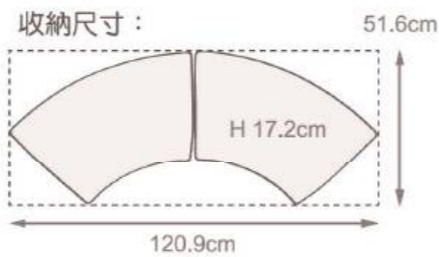

承重量：60 kg

建議售價：5,940元

國際專利 12 m+

止滑點確保遊戲安全

四種腳印提供視覺觀察及多元的腳底觸覺刺激。

遊戲中學習：

- 四種不同寬窄、高度的步道，相互嵌合即能伸縮改變路徑長短，滿足各年齡平衡遊戲的需求。
- 每片步道都能單獨使用，或組成圓形、波浪狀、急轉彎…等豐富路徑，無論步道面積大小，皆挑戰孩子的應變能力，並增進重心控制與平衡發展。
- 一分為二的大象步道可疊放在其他步道上，打造有層次的階梯造型，提升單腳踩踏的穩定性。
- 將步道橫擺成跨走或爬行翻越的路徑，縱橫交錯，增加距離預測的挑戰，四肢更靈活。
- 想像動物漫步在小徑的軌跡，步道上四種腳印提供視覺觀察及多元的腳底觸覺刺激。
- 將步道依照寬窄順序疊放，收納方便省空間。