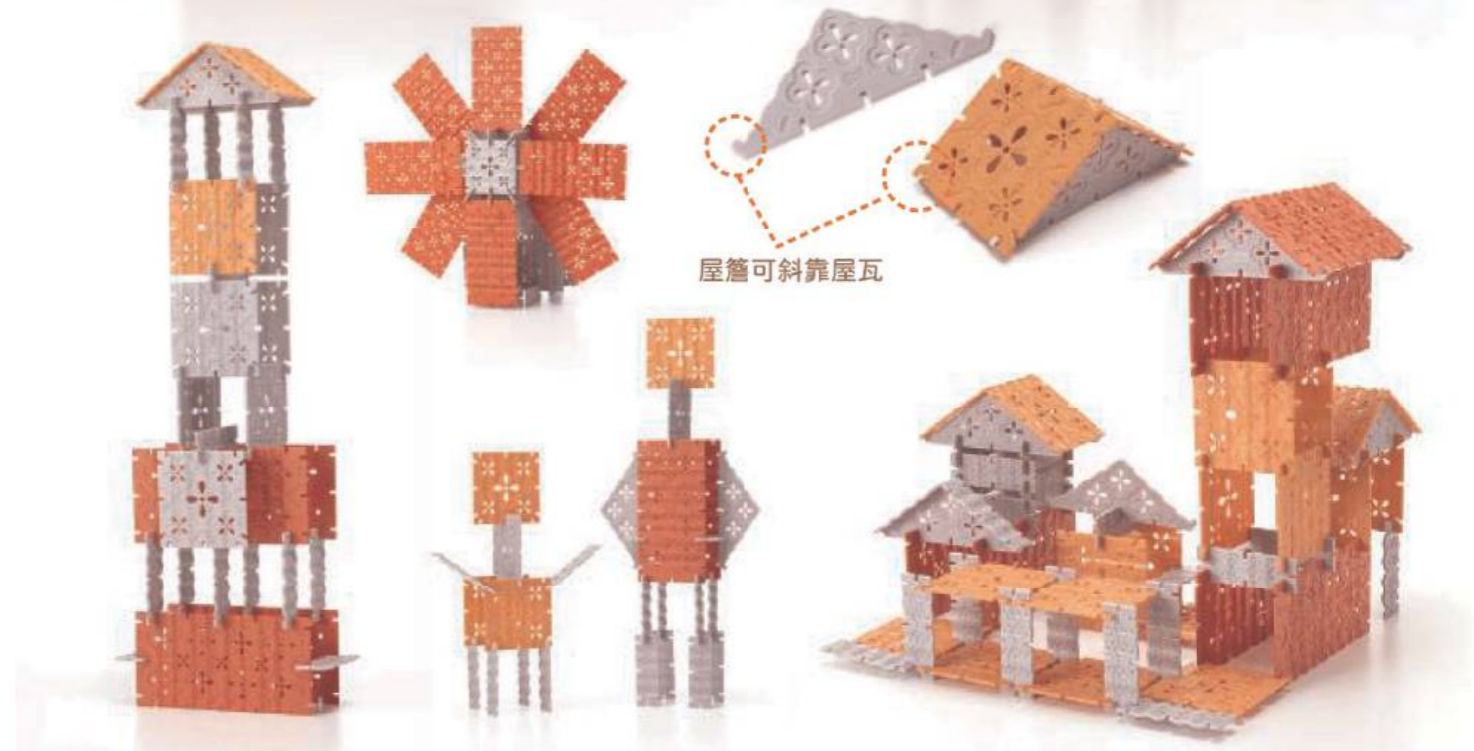

上下轉盤 6800KF0004.1

適合年齡：3歲以上
尺寸：長18×寬18×高30 cm (附兩顆球)
建議售價：725元

國際專利 3y+ if

附兩顆材質不同的球，
在軌道上的速度也不同。

遊戲中學習：

- 以數學“莫比爾斯帶”原理設計，將循環的面變成立體軌道，讓球在翻轉的軌道上無限運轉。
- 兩顆材質不同的球，滾動速度不同，挑戰及趣味也不同。
- 遊戲中可充分運動到手腕及手指的靈活性。
- 具通用設計概念，不分年齡皆可使用。

上下轉盤

身體資源潛能開發系列

創意互動

孩子是天生的創意大師，透過操作、探索的過程，孩子的精細動作進步了，想像空間變大了，不論是建構、堆疊或扮演，在同伴的互動中，動動手、動動腦，展現創意與表達能力，也提升了自信心。

藝磚逸瓦 6800KC0006

適合年齡：3歲以上

組件明細：長方形（大）8片、長方形（小）24片、
正方形24片、三角形8片，共64片

尺寸：長方形（大）—長24×寬12×厚0.4 cm
長方形（小）—長12×寬4×厚0.4 cm
正方形—長12×寬12×厚0.4 cm
三角形—長20×寬7×厚0.4 cm

建議售價：2,880元

3y+

STEAM
Junior

屋簷可斜靠屋瓦

波浪造型，堆疊好收納！

窗花光影營造溫暖氛圍

遊戲中學習：

- 積木設計帶進東方建築元素，屋瓦波紋、鏤空花窗及雕花樑柱，立體又鮮明，用視覺和觸覺感受藝術美學。
- 磚紅、瓦橘、石牆灰，沉穩濃郁的色彩，大人小孩不僅能享受積木搭建的過程，作品也是精美的空間裝飾。
- 大尺寸瓦片，4種經典幾何形狀，組裝好上手！從桌面建構玩到落地大型創作，增進幼兒精細動作技巧。
- 三角形兩端翹起的屋簷，可斜靠屋瓦，加上正方形的斜切口，造型方向變化更多，提升立體空間思維。
- 藝磚逸瓦結合光線或自然素材等，讓作品訴說豐富故事與創意。

晶彩積木 6800KC2010

適合年齡：3歲以上

組件明細：

顏色	●	●	●	○
形狀	8	8	8	8

雙面圖卡×6張

尺寸：積木7×7×4 cm (單個)

建議售價：1,680元

國際專利