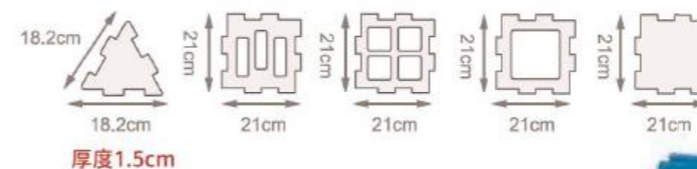

巧思積木

6800KC3002 (56件組) / 6800KC3002-028 (28件組)

適合年齡：2歲以上
組件明細：

形狀	黃色	紅色	藍色	綠色	白色	合計
KC3002	4	4	8	8	12	56
KC3002-028	2	2	4	4	6	28

建議售價：2,350元 (28件組) / 4,490元 (56件組)

厚度1.5cm