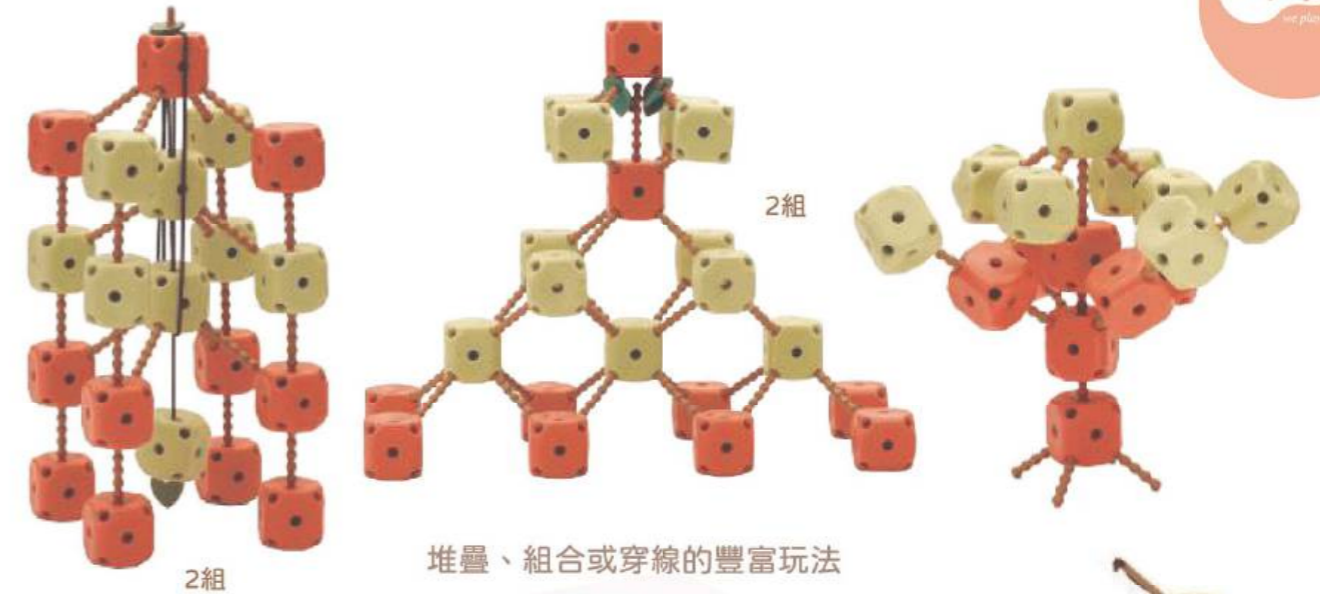

香蕉船—長21×寬10.5×高4.8 cm

建議售價：1,440元

聽聽看，猜猜看
盒子裡面是什麼？
可在盒內放入珠子、豆子…等

上蓋可開啟，幫餅乾人玩
變換衣服遊戲！

香蕉拱橋

遊戲中學習：

- 餅乾人外型邊緣齒輪狀的設計，從平面拼組到立體堆疊，訓練孩子手部穩定度。
- 餅乾人上下蓋可打開、卡合與換色，增進孩子手指細部動作與視覺認知及序列概念。
- 餅乾人內可放入豆子、珠子等不同小物，增加聲音遊戲並改變重量，讓堆疊遊戲更具挑戰。
- 獨特的香蕉船正反皆可做為堆疊底座的设计，正面搖擺與反面凹槽卡合，給予孩子搖擺及穩固兩種堆疊遊戲變化。
- 多元的遊戲方式，過程中增進孩子專注力、自信心及挫折忍受力。

香蕉船

堆疊創意造型，變化無窮

串蘋果 6800KF0012

適合年齡：3歲以上

組件明細：青蘋果×10顆、紅蘋果×10顆、小蟲×20隻、大蟲×20隻、
穿線小蟲×2隻、繩子×2條、雙色葉片×20片

尺寸：青蘋果—長4×寬4×高4 cm
紅蘋果—長4×寬4×高4 cm
繩子—長100 cm
小蟲—長4.6 cm，直徑0.7 cm
大蟲—長7 cm，直徑0.7 cm
穿線小蟲—長5.3 cm，直徑0.5 cm
雙色葉片—長3×寬2 cm

建議售價：1,635元

國際專利 3y+

遊戲中學習：

- 多角度的蘋果積木及大小蟲可進行堆疊遊戲，促進孩子手部操作穩定度及空間建構能力。
- 蘋果積木與大小蟲的建構造型，加強孩子手指力氣及雙手靈活度，啟發孩子創意思考的能力。
- 獨特的穿線小蟲，藉由穿針引線和打結的練習，增進手指精細動作的技巧。
- 穿線蟲穿梭於蘋果建構造型間，增進孩子觀察力及空間概念。
- 蘋果和葉子、蟲和葉子這兩種搭配，讓孩子可以感受軟硬不同材質的觸覺差異。

Play products for children of all abilities
Independent evaluation by National Lekotek Center

搖擺釣魚樂 6800KF0008

適合年齡：3歲以上

組件明細：單人釣竿2支、雙人釣竿1組

海洋生物6隻（魚、螃蟹、海星各2隻）

雙向魚鉤3個、另附繩子&1個圈環

尺寸：魚兒—長15×寬8×高13cm

螃蟹—長16.5×寬8×高12cm