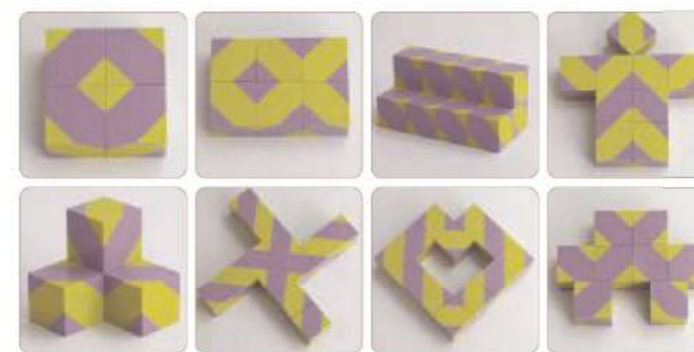

www.ableplay.org

Play products for children of all abilities
Independent evaluation by National Lekotek Center

夢幻森林積木 6800KC2005

適合年齡：3歲以上
組件明細：積木16個，雙面圖卡6張，遊戲指導手冊1本
尺寸：5×5×5 cm (單個)
建議售價：2,100元

遊戲中學習：

- 圖形辨識、組合、堆疊的創意造型，提升孩子的專注力。
- 雙色組合的線條與色塊，營造出不一樣的視覺感受，促進視覺發展。
- 涵蓋實物圖騰、幾何、2D到3D的探索變化，藝術感十足。