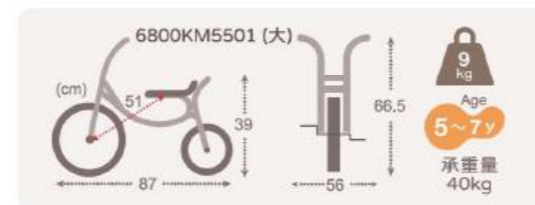

雙人騎乘系列

雙人腳踏車 6800KM5504 歡樂兜風車 6800KM5509 炫風車 6800KM5516

滑板車系列

三輪滑板車 6800KM5506 兩輪滑板車 6800KM5507 燕尾滑板車 6800KM5511

腳行車系列

腳行車 6800KM5505 歡樂腳行車(兩輪) 6800KM5513

基礎系列

專為孩子發展需求設計的三輪車，穩固安全，踩踏間能促進孩子的動作發展能力及平衡感，並建立孩子空間方位概念；有大、中、小三個尺寸，符合不同年齡孩子的需求。

Weplay三輪車 國際專利

建議售價：7,530元

建議售價：7,340元

建議售價：6,815元

三輪賽車 6800KM5514

賽車型的車體，低重心的設計，孩子好像斜躺著開車一樣，充滿趣味與挑戰，促進身體姿勢的平穩度及方向掌控。

建議售價：7,140元

※商品尺寸公差值約±2%
 ※商品價格若有異動 請以實際報價為準