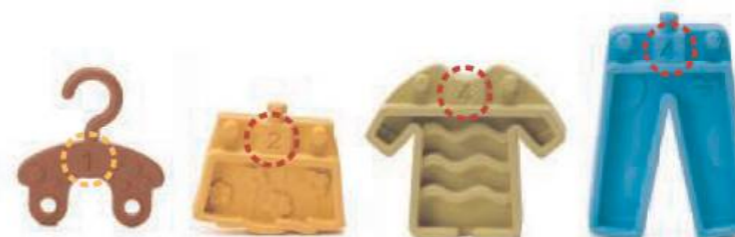

雙面天平設計，讓數學與科學遊戲變得好玩、好懂、好操作。

創意砝碼
數字代表重量比例