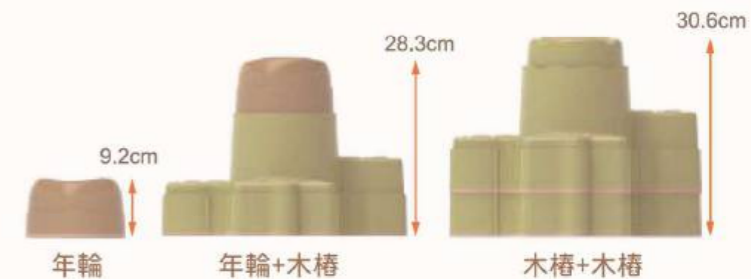

好評不斷的雙認證商品

新品搶先看

P.66

葉轉葉搖 6800KP2006 已開放訂購

適合年齡：12個月
 組件明細：葉子小船1艘、搖擺底座1個、旋轉底座1個
 尺寸：葉子小船—長72.9×寬49.8×高21.3 cm
 旋轉底座—直徑36.3×高8.3 cm
 搖擺底座—長30.2×寬28.1×高11.9 cm
 承重量：80 kg

更多豐富路徑，動作平衡大挑戰

堆疊收納，有效節省空間。

年度新品，敬請期待！

開放訂購時間會於官網及採購別冊公佈

疊疊平衡樁 6800KM1003

適合年齡：3歲以上
 組件明細：木樁4個、年輪3個
 尺寸：木樁—長38.4×寬33.8×高23.9 cm
 年輪—直徑15.6×高9.2 cm
 承重量：60 kg

目次

contents

A10-A18 Weplay商品分類快快找

Weplay身體資源潛能開發系列

01 肢體動作系列