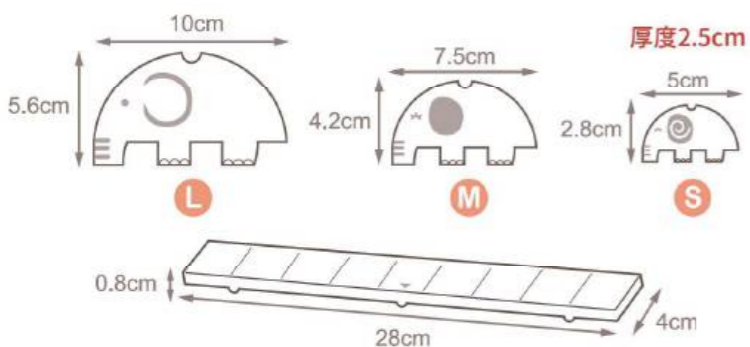

中 象—長7.5×高4.2×厚2.5 cm

小 象—長5×高2.8×厚2.5 cm

平衡板—長28×寬4×厚0.8 cm

建議售價：2,765元

國際專利 18 m+

總數32個

小象積木			板子	總數
L	M	S	4	32
4	8	16		

不同尺寸的堆疊與平衡