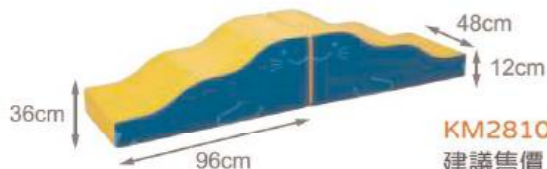

動物嘉年華 6800KM2807

適合年齡：9個月以上

組件明細：恐龍組+飛魚組+海豹組+平台組，共8件

尺寸：恐龍組—長96×寬48×高36 cm (單個)

飛魚組—長96×寬48×高36 cm (單個)

海豹組—長96×寬48×高36 cm (單個)

平台組—長48×寬48×高36 cm (單個)

長48×寬48×高12 cm (單個)

承重量：60 kg

建議售價：66,450元

9m+

低甲醛版

KM2808 恐龍組
建議售價：21,320元

KM2809 飛魚組
建議售價：21,320元

KM2810 海豹組
建議售價：21,320元

KM2811 平台組
建議售價：7,490元