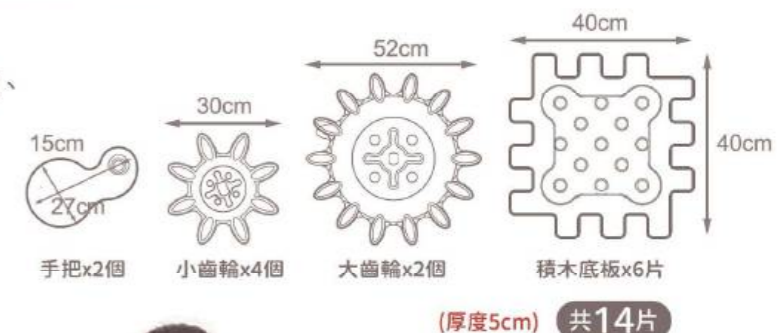

齒輪探索積木 6800KT1004

適合年齡：2歲以上

組件明細：積木底板6片、大齒輪2個、小齒輪4個、
手把2個，共14件

尺寸：積木底板—長40×寬40×高5 cm
大齒輪—直徑52 cm
小齒輪—直徑30 cm
手把—長27×寬15 cm

建議售價：8,450元

國際專利 2y+