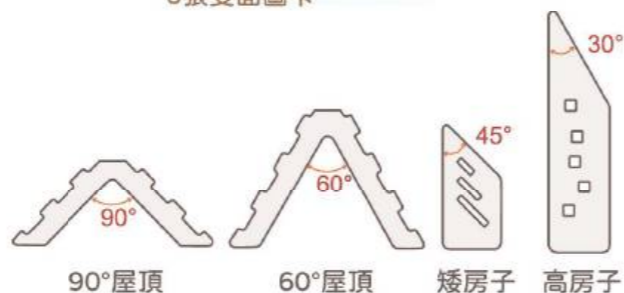

水晶魔法屋 6800KF0016

適合年齡：2歲以上
組件明細：

顏色	●	●	●	顏色	●	●	●
形狀	4	4	4	90°	2	2	2
形狀	4	4	4	60°	2	2	2

雙面圖卡×6張

尺寸：高房子—長2.7×寬2.7×高10.5 cm
矮房子—長2.7×寬2.7×高5.7 cm
60° 屋頂—長8.7×寬3×高6.3 cm
90° 屋頂—長9.2×寬3×高3.9 cm
建議售價：1,350元

國際專利

2y+

STEAM Junior

6張雙面圖卡

90°屋頂

60°屋頂

矮房子

高房子