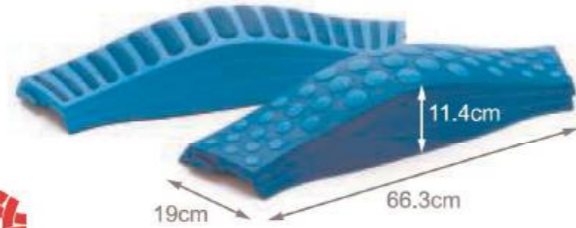

波浪觸覺步道

6800KT0009-00G 綠光森林 / 6800KT0009-00B 藍色海洋

適合年齡：12個月以上
組件明細：圓點4片、線條4片，共8片
尺寸：長66.3×寬19×高11.4 cm (單片)
承重量：80 kg
建議售價：各6,860元 (綠光森林 / 藍色海洋)

收納袋

收拾堆疊簡便

內徑130cm

循環、繞圈行走，幫助孩子瞭解並找到身體重心。

遊戲中學習：