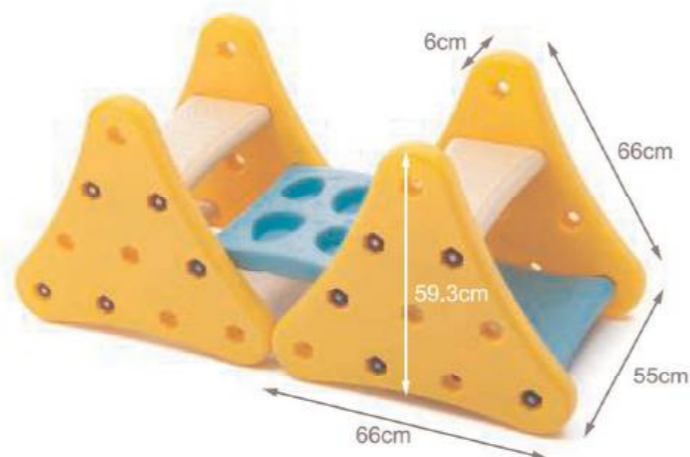

2y+

遊戲中學習：

- 獨特斜凹面設計的花瓣岩，細窄到寬闊的踩踏面積，挑戰行走平衡的穩定度。
- 一組有六塊，使用者可依需求自由地轉換路徑傾斜的方向，練習身體重心轉移的靈活度。
- 將花瓣岩並排、間隔或連接在一起，可以是蜿蜒且高低起伏的山林小徑；或像海邊崎嶇不平又佈滿坑洞的岩岸，模擬大自然中令人驚嘆的風景地貌，增進幼兒適應環境的能力。
- 左右弧度的花瓣造型，兩兩相接時不會受到角度及方向限制，組合方式更多元。
- 花瓣岩可卡合疊高，創造高低落差的挑戰步道，強化下肢力量。
- 表面止滑條設計，保護行走安全，也提供腳底觸覺體驗。
- 輕鬆堆疊收納，不佔空間！

可堆疊設計，增加高低落差的挑戰。

有距離的跨走練習

Weplay系列商品全部台灣生產製造，品質優良，安全無毒，通過CE、ASTM國際檢驗，敬請放心使用。

適合年齡：12個月以上

組件明細：正三角板×4片、窄板×3片、寬板×2片、螺帽×20個、小花扳手×1支

尺寸：正三角板—長66×高59.3×厚6 cm
窄板—長53.4×寬22×高5.5 cm
寬板—長53.4×寬39×高7 cm

承重量：60 kg
建議售價：9,730元

國際專利 12m+

寬、窄板皆有觸感線條與圖騰，且採雙面功能設計，讓組合更多變化。

遊戲中學習：

- 屬於幼齡孩子的第一個攀爬架，提升孩子的四肢協調能力及強壯體力。
- 寬、窄板皆採雙面功能設計，讓組合更多變化，提供豐富的遊戲玩法。
- 寬、窄板上的設計凹槽，符合孩子的手、腳寬度，讓攀爬遊戲時更好使力也更安全；板上並增加觸感線條與圖騰，提供孩子手部及腳底刺激。
- 三角板的每個洞都可與寬板或窄板組合，螺絲旋轉組裝容易，可依活動目的變換不同組裝方式，如攀爬架、山洞、樓梯…等。
- 三角板可互相串連，寬、窄板可調整傾斜角度，改變遊戲的挑戰度。
- 站在板上的高度跨走建立孩子距離預測及穩定單腳站立平衡的能力。
- 整組是複合式動作遊戲器材，融合爬行、攀爬、有高度的跨越及轉彎…等能力，全面提升孩子身體動作的靈活度。

寬板、窄板上的凹槽，利於幼兒進行攀爬活動，遊戲時更好使力也更安全。

用小花扳手適度轉緊螺帽

【小提醒】

1. 組裝時螺帽需適度鎖緊，請勿過度旋轉，以免破壞螺紋處。
2. 使用一段時間螺絲略為鬆動時，一樣用小花扳手適度鎖緊即可。

玩轉樹洞 6800KM3001-044

適合年齡：10個月以上

組件明細：側板（咖啡色）×8、花葉板（綠色）×4
螺帽（橘黃色）×24、連結器（貓頭鷹）×6
小花扳手×2

尺寸：側板—長55.5×厚9.8×高54 cm
花葉板—長90×寬59.6×高10 cm
貓頭鷹—長15.5×寬11.2×高10 cm