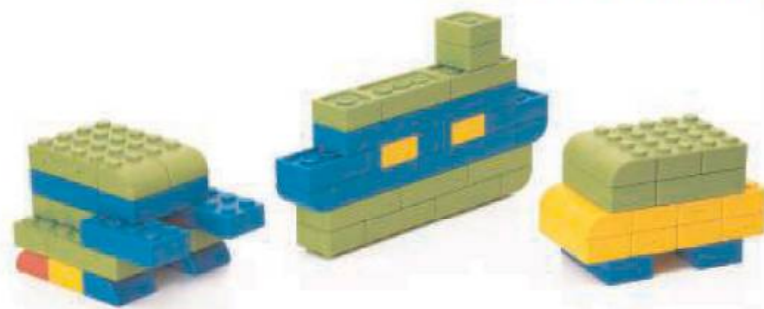

形狀：長方形、正方形、弧形

建議售價：6,210元 (32件組) / 12,175元 (64件組)

18 m+

STEAM
Junior

形狀				合計
KC0004	16	16	32	64
KC0004-032	8	8	16	32

單位：cm (此兩套商品無附提袋)

KC0004-032 各4色

KC0004 各4色