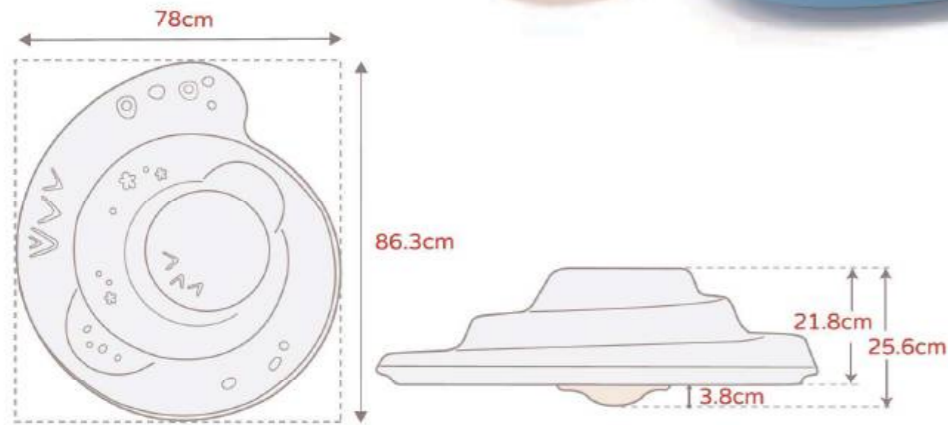

峰迴路轉 6800KP2005

適合年齡：2歲以上
組件明細：本體1件、底盤1個
尺寸：組裝後一長86.3X寬78X高25.6 cm
本體一長86.3X寬78X高21.8 cm
底盤一直徑21X高7.8 cm
承重量：80 kg
建議售價：4,100元

國際專利 2y+

雙人遊戲，建立運動與溝通默契。

巨大的平衡板，站、走、坐、趴臥都是不同的平衡體驗。

遊戲中學習：

- 可行走的平衡板，沿著螺旋一路登頂，顛簸搖晃考驗孩子快速轉換身體重心的反應力。
- 三階岩層，只要改變腳踏位置，傾斜感便會完全不同，維持平衡的方式也需隨之調整。
- 坐著搖擺或趴著旋轉，增進前庭發展與核心肌力。
- 平衡板「大」進化，2人一起玩，協調彼此的重心以達成懸空平衡。
- 底盤可拆卸，變成平穩岩山，幼齡孩子也能練習行走迴旋小徑、上下階梯或翻山越嶺。