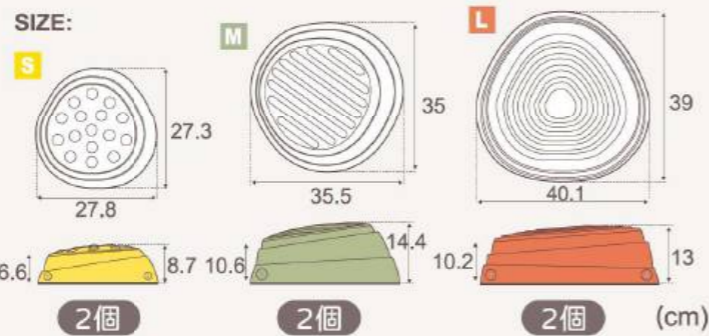

KT0008+KT0009-00B