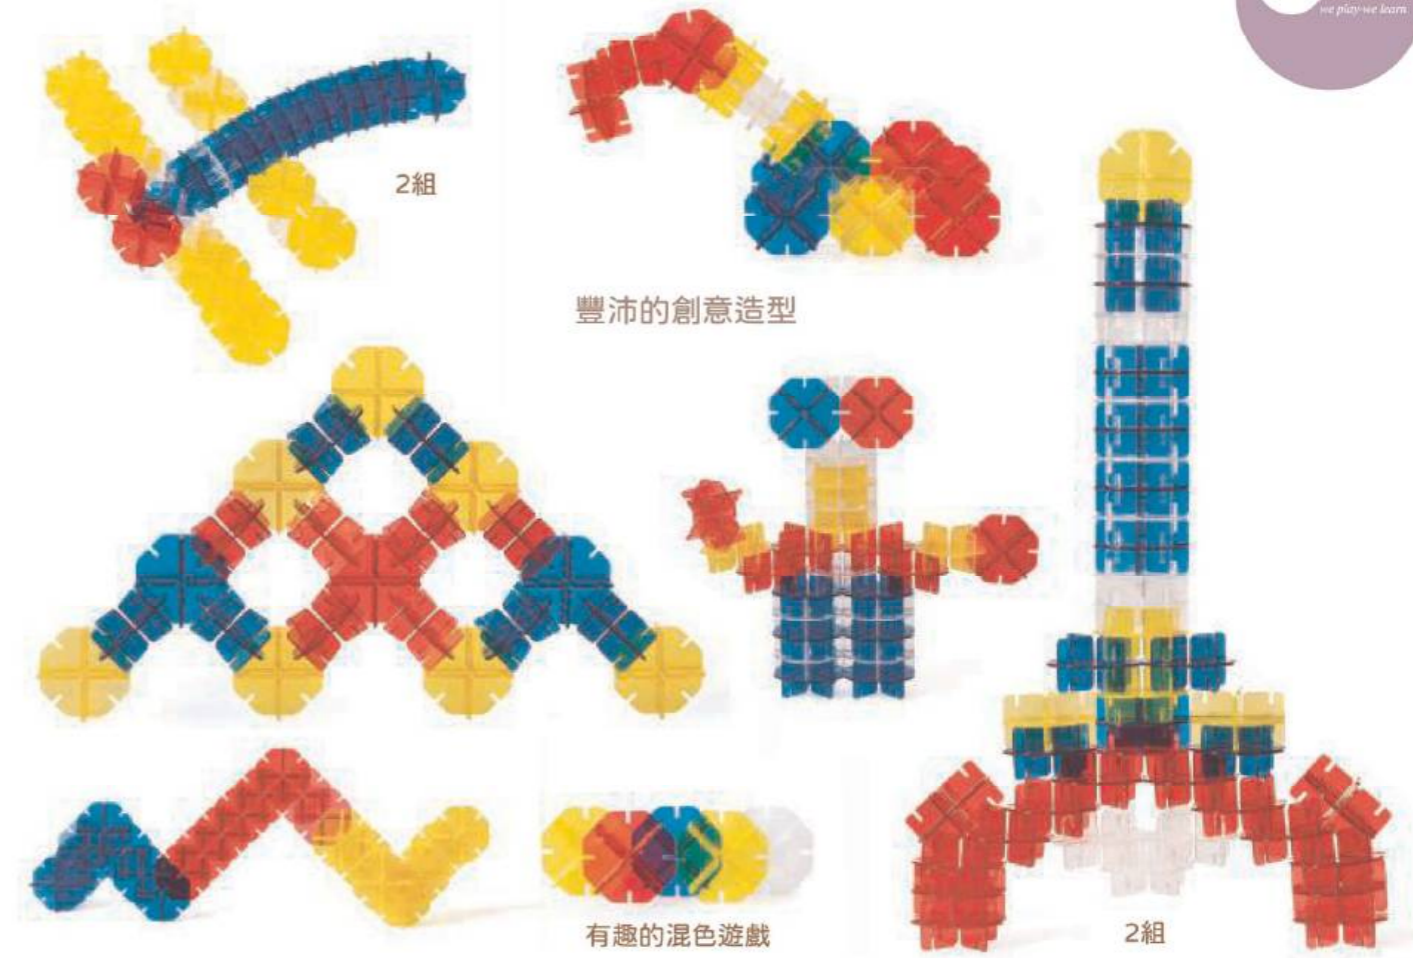

建議售價：2,880元

3y+

STEAM
Junior

屋簷可斜靠屋瓦

波浪造型，堆疊好收納！

窗花光影營造溫暖氛圍

遊戲中學習：

- 積木設計帶進東方建築元素，屋瓦波紋、鏤空花窗及雕花樑柱，立體又鮮明，用視覺和觸覺感受藝術美學。
- 磚紅、瓦橘、石牆灰，沉穩濃郁的色彩，大人小孩不僅能享受積木搭建的過程，作品也是精美的空間裝飾。
- 大尺寸瓦片，4種經典幾何形狀，組裝好上手！從桌面建構玩到落地大型創作，增進幼兒精細動作技巧。
- 三角形兩端翹起的屋簷，可斜靠屋瓦，加上正方形的斜切口，造型方向變化更多，提升立體空間思維。
- 藝磚逸瓦結合光線或自然素材等，讓作品訴說豐富故事與創意。

晶彩積木 6800KC2010

適合年齡：3歲以上

組件明細：

顏色	●	●	●	○
形狀	8	8	8	8

雙面圖卡×6張

尺寸：積木7×7×4 cm (單個)

建議售價：1,680元

國際專利

3y+

STEAM Junior

2組

豐沛的創意造型

有趣的混色遊戲

2組

遊戲中學習：

- 創新的立體雪花積木，保留雪花片開放建構精神，除了單點卡合外，更新增「兩點」、「垂直」及「水平」拼組玩法，大大的強化幼兒立體空間認知。
- 幼齡孩子可從基礎的柱狀卡合開始，逐步發現各種積木拼接的巧妙變化，挑戰懸空、扭轉等進階造型，提升問題解決能力，成人也能一起腦力激盪。
- 晶透材質，在建構中探索紅、黃、藍三原色的交疊混搭；加入純透明積木，調和色彩濃淡，作品更加活潑、有層次。
- 搭配燈桌或手電筒進行光影遊戲，運用積木色彩、內外結構線條創作，藝術美感大升級！
- 6張雙面圖卡，提供建築、交通工具、動物等多種造型範例，啟發幼兒創作靈感。

燈桌遊戲

雪花拼拼樂 6800KC0005

適合年齡：2歲以上

組件明細：大雪花積木×28片（藍、綠、橘、白4色，各7片）
小雪花積木×28片（藍、綠、橘、白4色，各7片）
共56片

尺寸：大雪花積木直徑22.5 cm，厚度1.5 cm（不含凸點）
小雪花積木直徑10 cm，厚度1.5 cm

建議售價：4,250元

國際專利 2y+

多變的卡合或鑲嵌，讓創意大轉彎。