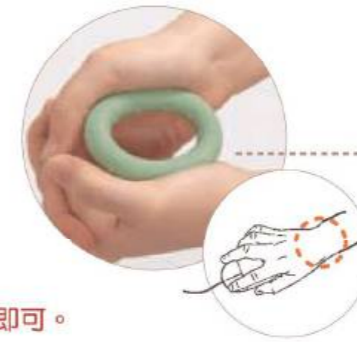

單手用拇指、食指捏握丫丫圈，緩慢沿丫丫圈轉動，訓練手指的靈活度與協調性。