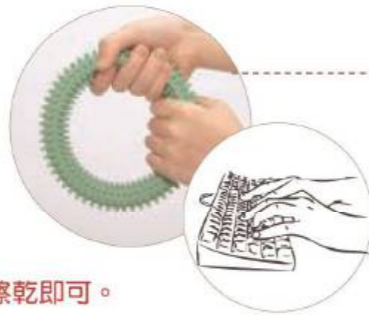

雙手握住扭扭圈，手掌前端接另一手掌末端，緩慢移動扭扭圈，如數念珠狀，藉以增加觸覺刺激，舒緩情緒（由軟到硬）。

單手握住扭扭圈，以扭扭圈輕敲手臂、肩膀、小腿處，藉以促進血液循環，舒緩肌肉緊張。