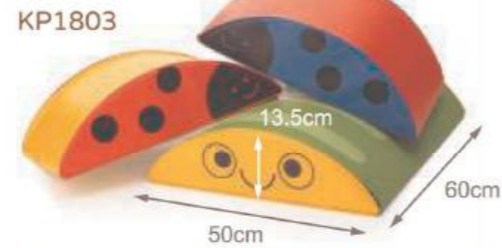

森林派對 (歡樂組)

6800KP1801

適合年齡：6個月以上

組件明細：毛毛蟲1個、瓢蟲4個

尺寸：毛毛蟲—長120×寬50×高13.5 cm
瓢蟲—長30×寬50×高13.5 cm

承重量：40 kg

建議售價：15,250元