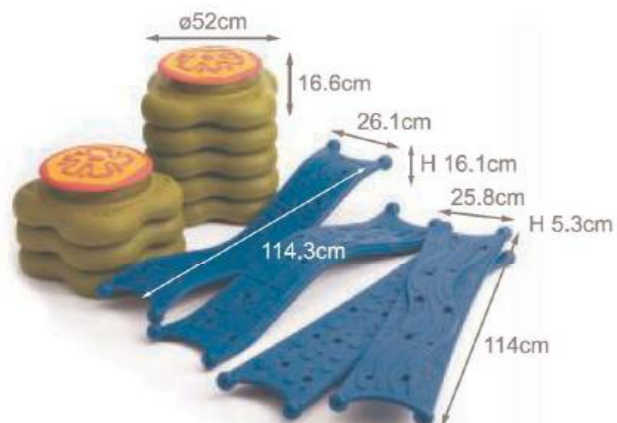

Weplay系列商品全部台灣生產製造，品質優良，安全無毒，通過CE、ASTM國際檢驗，敬請放心使用。

快樂島動作平衡組

適合年齡：2歲以上

尺寸：小島一長52×寬52×高16.6 cm

直板一長114×寬25.8×高5.3 cm

彎板一長114.3×寬26.1×高16.1 cm

橋板厚5.3 cm

橋板承重量：40 kg