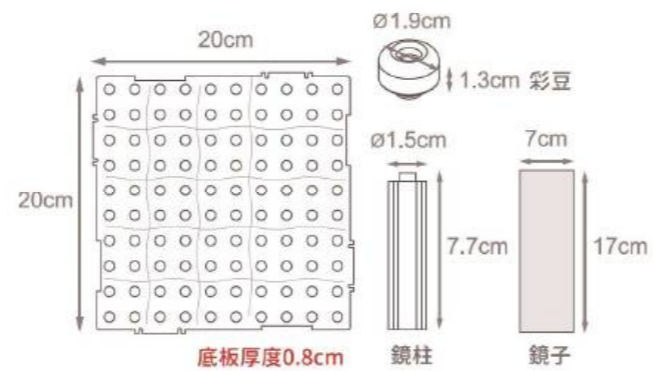

KC0004X3組

KC0004X3組

Weplay系列商品全部台灣生產製造，品質優良，安全無毒，通過CE、ASTM國際檢驗，敬請放心使用。

魔力彩豆 6800KC2008

適合年齡：3歲以上

組件明細：

	彩豆6色×30=180顆	直徑1.9×高1.3 cm
底板	2片	長20×寬20×高0.8 cm
鏡子	2片	
鏡柱	4支	直徑1.5×高7.7 cm

建議售價：2,170元