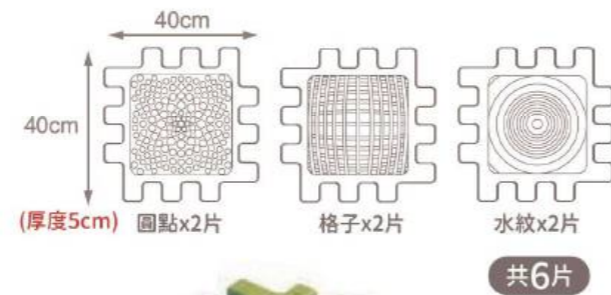

動中平衡

探索積木系列

此系列積木KT1001~KT1004可互相組合變化，充滿豐富的遊戲價值。

觸覺探索積木 6800KT1001

適合年齡：6個月以上

組件明細：圓點2片、格子2片、水紋2片，共6片

尺寸：長40×寬40×高5 cm（單片）

承重量：50 kg

建議售價：4,165元

國際專利 6m+

每片皆能定點堆疊，收拾不佔空間。

遊戲中學習：

- 圓點、水紋與格狀三種紋路設計，讓觸覺刺激有強弱之分。
- 以豐富的圖案與色彩，引發兒童對踩踏積木的興趣，進而促進動作協調能力與平衡感。
- 底部止滑點設計，防滑功能佳，確保遊戲安全。

觸覺系列底部止滑點設計

鏡子探索積木 6800KT1002

適合年齡：6個月以上

組件明細：凹面鏡1片、凸面鏡1片、平面鏡1片、

哈哈凹鏡1片、哈哈凸鏡1片、

2凸2凹鏡 1片，共6片

尺寸：長40×寬40×高5 cm（單片）

建議售價：7,130元

國際專利 6m+

※請避免踩踏

安全鏡面，影像清晰 組合容易，孩子能輕鬆拆組。