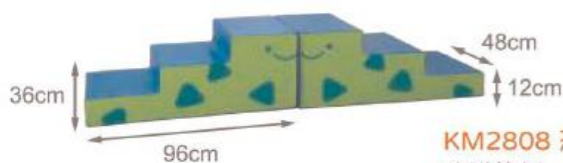

動物嘉年華 6800KM2807

適合年齡：9個月以上

組件明細：恐龍組+飛魚組+海豹組+平台組，共8件

尺寸：恐龍組—長96×寬48×高36 cm (單個)

飛魚組—長96×寬48×高36 cm (單個)

海豹組—長96×寬48×高36 cm (單個)

平台組—長48×寬48×高36 cm (單個)

長48×寬48×高12 cm (單個)

承重量：60 kg

建議售價：66,450元

9m+

低甲醛版

KM2808 恐龍組
建議售價：21,320元