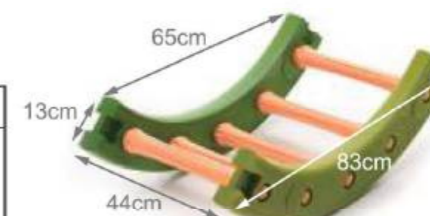

搖滾圈

6800KP4001.1 (1/4圓×4個) / 6800KP4001.1-002 (1/4圓×2個)

適合年齡：3歲以上

尺寸：長93 cm、高42.5 cm，圈邊寬度13 cm (1/4圓)

承重量：60 kg

建議售價：14,100元 (1/4圓×4個)

7,210元 (1/4圓×2個)

國際專利

3y+

KP4001.1 (1/4圓×4個)	KP4001.1-002 (1/4圓×2個)
1/4圓弧板：紅×4片，藍×4片 - 橫桿：20支 - 腳套：紅×4個，藍×4個 - 蓋板：紅×8個，藍×8個 - 連接片：黃×16個 - 鐵螺絲×32個 - 鐵螺帽×32個 - 塑膠墊片×40個 - 塑膠螺帽×40個 - 塑膠扳手(鎖橫桿)×2個 - 金屬扳手(鎖連接片)×2個	1/4圓弧板：紅×2片，藍×2片 - 橫桿：10支 - 腳套：紅×2個，藍×2個 - 蓋板：紅×2個，藍×2個 - 連接片：黃×4個 - 鐵螺絲×8個 - 鐵螺帽×8個 - 塑膠墊片×20個 - 塑膠螺帽×20個 - 塑膠扳手(鎖橫桿)×2個 - 金屬扳手(鎖連接片)×2個
兩個半圓無法組成一個全圓，若想組成全圓，請購買變化更豐富的全圓組。 已購買半圓若想要組成全圓時，請務必添購零件包 (KP4001C) 建議售價1,945元 才能組成。	

遊戲中學習：

- 不須固定在地面的攀爬架，移動真方便。
- 搖滾圈的1/4圓、半圓、全圓各有不同的攀爬架變化玩法，提供孩子挑戰度較高的動作遊戲，訓練孩子肢體動作的協調能力。
- 滾圈側邊也可當作平衡木，提昇平衡能力。

請在軟墊上使用，並加上腳套，有止滑效果。

小提醒：搖滾圈(6800KP4001.1、KP4001.1-002)和搖滾圈-森林綠(6800KP4002、KP4002-002)無法互相組合。

搖滾圈 (森林綠)

6800KP4002 (1/4圓×4個) / 6800KP4002-002 (1/4圓×2個)

適合年齡：3歲以上

尺寸：長83 cm、高44 cm，圈邊寬度13 cm (1/4圓)

承重量：60 kg

建議售價：19,465元 (1/4圓×4個)

9,960元 (1/4圓×2個)

國際專利

3y+

KP4002 (1/4圓×4個)	KP4002-002 (1/4圓×2個)
1/4圓弧板：深綠×4片，淺綠×4片 - 橫桿：20支 - 連結螺絲板：8個 - 連結蓋板：8個 - 大螺帽(橋)：40個 - 小螺帽(橋)：32個 - 兩用扳手：2個	1/4圓弧板：深綠×2片，淺綠×2片 - 橫桿：10支 - 連結螺絲板：2個 - 連結蓋板：2個 - 大螺帽(橋)：20個 - 小螺帽(橋)：8個 - 兩用扳手：1個
兩個半圓無法組成一個全圓，若想組成全圓，請購買變化更豐富的全圓組。	

KP4002

遊戲中學習：

- 不須固定在地面的攀爬架，柔和色系能搭配各種課程主題與教室場地，非常適合學前機構使用。
- 1/4圓、半圓和全圓造型，可設計出不同高度的攀爬組合，還能延伸平衡木、跨越橫桿、鑽爬山洞...等玩法，輕鬆打造多功能運動場。
- 表面防滑材質，抓握、踩踏更穩定；須於軟墊上使用，保護遊戲安全。

小提醒：搖滾圈(6800KP4001.1、KP4001.1-002)和搖滾圈-森林綠(6800KP4002、KP4002-002)無法互相組合。