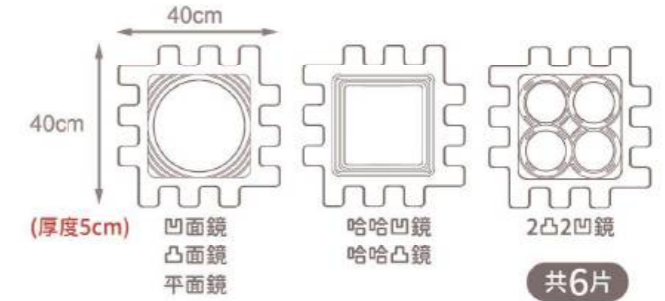

組件明細：凹面鏡1片、凸面鏡1片、平面鏡1片、

哈哈凹鏡1片、哈哈凸鏡1片、

2凸2凹鏡 1片，共6片

尺寸：長40×寬40×高5 cm（單片）

建議售價：7,130元

國際專利 6m+

※請避免踩踏

安全鏡面，影像清晰 組合容易，孩子能輕鬆拆組。

遊戲中學習：

- 六種不同類型、特殊安全處理的鏡子，提供凹、凸、哈哈鏡面等不同影像，建立孩子對照鏡子及物理基礎概念。
- 材質安全，孩子能輕鬆單片使用或多片組合、平面鋪排、立於牆面或組成立體方塊，滿足孩子視覺感官的探索。

鏡面材質安全

建構探索積木 6800KT1003

適合年齡：2歲以上

組件明細：三角形4片、四方形4片、
方窗2片、條窗2片，共12片

尺寸：四方形—長40×寬40×高5 cm
三角形—邊長35 cm