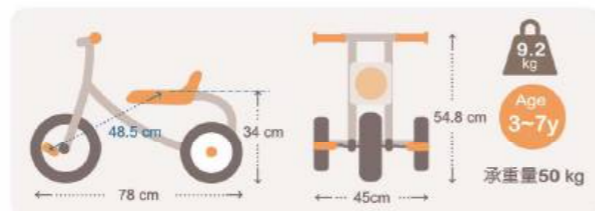

花形無縫輪胎

- 商品尺寸公差值±2%
- 商品價格若有異動，請以實際報價為準

ES三輪車(L) 5120EM5501 國際專利

適合年齡：3-7歲

標準三輪車款，踩踏前進促進全身體能大躍進。

建議售價：5,185元

ES三輪車(M) 5120EM5502 國際專利

適合年齡：3-7歲

孩子的第一台三輪車，騎乘中加強腿部肌耐力。

建議售價：5,050元

ES雙人車 5120EM5504

適合年齡：3-7歲

雙人共乘或大載小，培養互動、輪流、等待的概念。

建議售價：7,780元

ES腳行車(兩輪) 5120EM5513

適合年齡：3-6歲