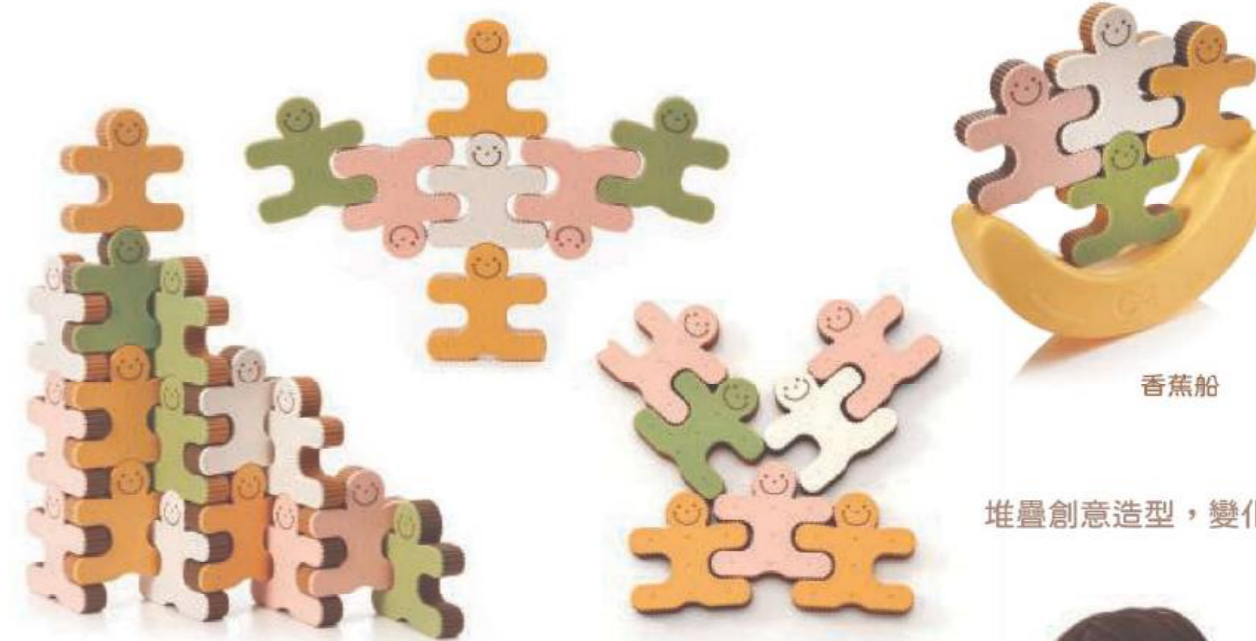

Weplay系列商品全部台灣生產製造，品質優良，安全無毒，通過CE、ASTM國際檢驗，敬請放心使用。

甜心派對 6800KF0010

適合年齡：18個月以上

產品內容：餅乾人×16個（可拆為上下蓋）、香蕉船×1個

組件明細：

上蓋	餅乾人	餅乾人	餅乾人	餅乾人
下盒	2	2	2	2
	2	2	2	2

香蕉船×1個

尺寸：餅乾人（單品）—長7.8×寬8×高1.8 cm

香蕉船—長21×寬10.5×高4.8 cm

建議售價：1,440元

聽聽看，猜猜看
盒子裡面是什麼？
可在盒內放入珠子、豆子…等

上蓋可開啟，幫餅乾人玩
變換衣服遊戲！

香蕉拱橋

遊戲中學習：

- 餅乾人外型邊緣齒輪狀的設計，從平面拼組到立體堆疊，訓練孩子手部穩定度。
- 餅乾人上下蓋可打開、卡合與換色，增進孩子手指細部動作與視覺認知及序列概念。
- 餅乾人內可放入豆子、珠子等不同小物，增加聲音遊戲並改變重量，讓堆疊遊戲更具挑戰。
- 獨特的香蕉船正反皆可做為堆疊底座的设计，正面搖擺與反面凹槽卡合，給予孩子搖擺及穩固兩種堆疊遊戲變化。
- 多元的遊戲方式，過程中增進孩子專注力、自信心及挫折忍受力。

香蕉船

堆疊創意造型，變化無窮

串蘋果 6800KF0012

適合年齡：3歲以上

組件明細：青蘋果×10顆、紅蘋果×10顆、小蟲×20隻、大蟲×20隻、
穿線小蟲×2隻、繩子×2條、雙色葉片×20片

尺寸：青蘋果—長4×寬4×高4 cm
紅蘋果—長4×寬4×高4 cm
繩子—長100 cm
小蟲—長4.6 cm，直徑0.7 cm
大蟲—長7 cm，直徑0.7 cm
穿線小蟲—長5.3 cm，直徑0.5 cm
雙色葉片—長3×寬2 cm

建議售價：1,635元

國際專利 3y+

遊戲中學習：

- 多角度的蘋果積木及大小蟲可進行堆疊遊戲，促進孩子手部操作穩定度及空間建構能力。
- 蘋果積木與大小蟲的建構造型，加強孩子手指力氣及雙手靈活度，啟發孩子創意思考的能力。
- 獨特的穿線小蟲，藉由穿針引線和打結的練習，增進手指精細動作的技巧。
- 穿線蟲穿梭於蘋果建構造型間，增進孩子觀察力及空間概念。
- 蘋果和葉子、蟲和葉子這兩種搭配，讓孩子可以感受軟硬不同材質的觸覺差異。