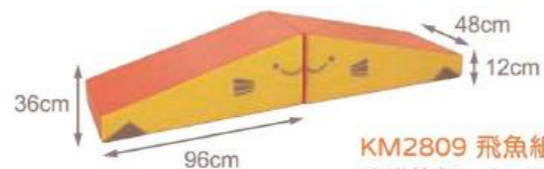

動物嘉年華 6800KM2807

適合年齡：9個月以上

組件明細：恐龍組+飛魚組+海豹組+平台組，共8件

尺寸：恐龍組—長96×寬48×高36 cm (單個)

飛魚組—長96×寬48×高36 cm (單個)

海豹組—長96×寬48×高36 cm (單個)

平台組—長48×寬48×高36 cm (單個)

長48×寬48×高12 cm (單個)

承重量：60 kg

建議售價：66,450元

9m+

低甲醛版

KM2808 恐龍組
建議售價：21,320元

KM2809 飛魚組
建議售價：21,320元

KM2810 海豹組
建議售價：21,320元

KM2811 平台組
建議售價：7,490元