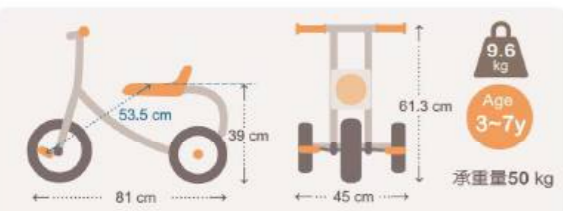

花形無縫輪胎

- 商品尺寸公差值±2%
- 商品價格若有異動，請以實際報價為準

ES三輪車(L) 5120EM5501 國際專利

適合年齡：3-7歲

標準三輪車款，踩踏前進促進全身體能大躍進。

建議售價：5,185元

ES三輪車(M) 5120EM5502 國際專利

適合年齡：3-7歲

孩子的第一台三輪車，騎乘中加強腿部肌耐力。

建議售價：5,050元

ES雙人車 5120EM5504

適合年齡：3-7歲

雙人共乘或大載小，培養互動、輪流、等待的概念。

建議售價：7,780元

ES腳行車(兩輪) 5120EM5513

適合年齡：3-6歲