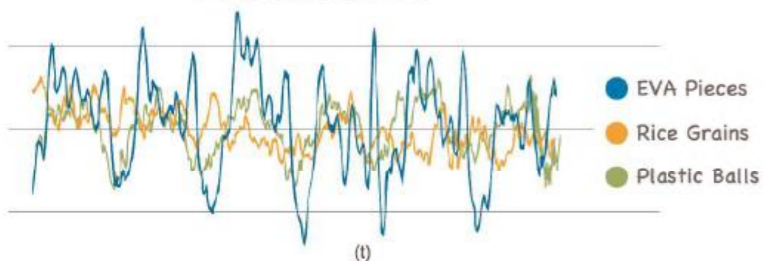

遊戲中學習：

- 七種兩兩相對的素材，另有空積木2個，共16個積木，讓孩子了解無聲與有聲的差別。
- 八種音頻，可進行聽力與記憶力的遊戲，給予幼兒多層次的聽覺經驗。
- 每個積木有一面是透明的，可將聽覺與視覺做結合，更提升記憶能力。
- 1:1的圖卡，可進行配對遊戲。

音頻分析 不同的物質帶有不同的音頻，也因此產生豐富多變的聽覺感受。