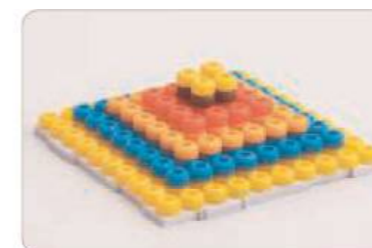

運用鏡柱拔除彩豆，
訓練幼兒手部肌力！

底板可相互連接！

KC2008+KC2009 / 12個底板

遊戲中學習：

- 彩豆可以上下堆疊，呈現2D和3D多元表現，培養幼兒圖像組織和思考能力。
- 底板可以互相扣連，創作平台更大，幼兒想像力不受限。
- 鏡柱對準彩豆卡住後，可練習拔取彩豆提升手部肌肉力氣與工具操作。
- 彩豆搭配鏡子，提供對稱概念及多面向的觀察機會。

彩豆可立體高度堆疊

鏡子 & 彩豆

鏡子提供了對稱概念