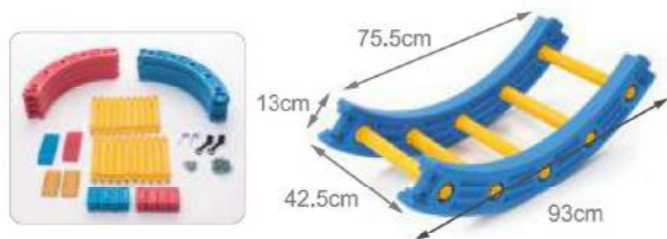

建議售價：14,100元 (1/4圓×4個)

7,210元 (1/4圓×2個)

國際專利

3y+

KP4001.1 (1/4圓×4個)	KP4001.1-002 (1/4圓×2個)
<ul style="list-style-type: none"> 1/4圓弧板：紅×4片，藍×4片 橫桿：20支 腳套：紅×4個，藍×4個 蓋板：紅×8個，藍×8個 連接片：黃×16個 鐵螺絲×32個 鐵螺帽×32個 塑膠墊片×40個 塑膠螺帽×40個 塑膠扳手(鎖橫桿)×2個 金屬扳手(鎖連接片)×2個 	<ul style="list-style-type: none"> 1/4圓弧板：紅×2片，藍×2片 橫桿：10支 腳套：紅×2個，藍×2個 蓋板：紅×2個，藍×2個 連接片：黃×4個 鐵螺絲×8個 鐵螺帽×8個 塑膠墊片×20個 塑膠螺帽×20個 塑膠扳手(鎖橫桿)×2個 金屬扳手(鎖連接片)×2個
<p>兩個半圓無法組成一個全圓，若想組成全圓，請購買變化更豐富的全圓組。 已購買半圓若想要組成全圓時，請務必添購零件包 (KP4001C) 建議售價1,945元 才能組成。</p>	