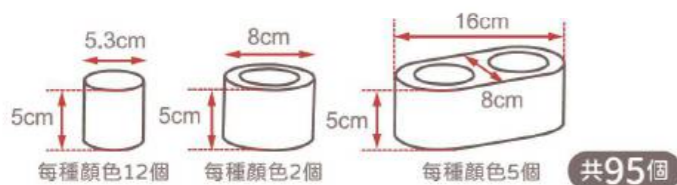

遊戲中學習：

- 小圓柱搭配大小空心積木的變化，培養創意建構的能力。
- 小圓柱當作大小空心積木的連結器，遊戲中加強手部肌肉的穩定度。
- 材質安全輕巧，帶給孩子歡樂的遊戲空間。