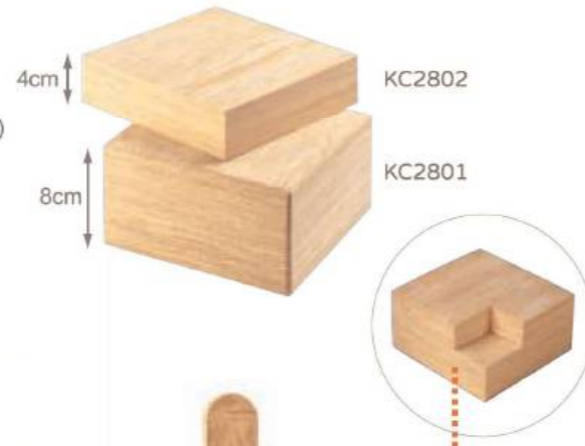

軟質木紋積木

6800KC2802-030 (30件組—厚度4cm)   6800KC2801 (56件組—厚度8cm)
6800KC2802-068 (68件組—厚度4cm)   6800KC2802 (152件組—厚度4cm)

適合年齡：0歲以上

材質：高密度EVA

建議售價：950元 (30件組) / 2,265元 (68件組)

9,430元 (152件組) / 10,955元 (56件組)

0y+

STEAM Junior

低甲醛

實心木紋花色，
非表面轉印，不會掉色。

安靜 • 輕巧 • 軟材質