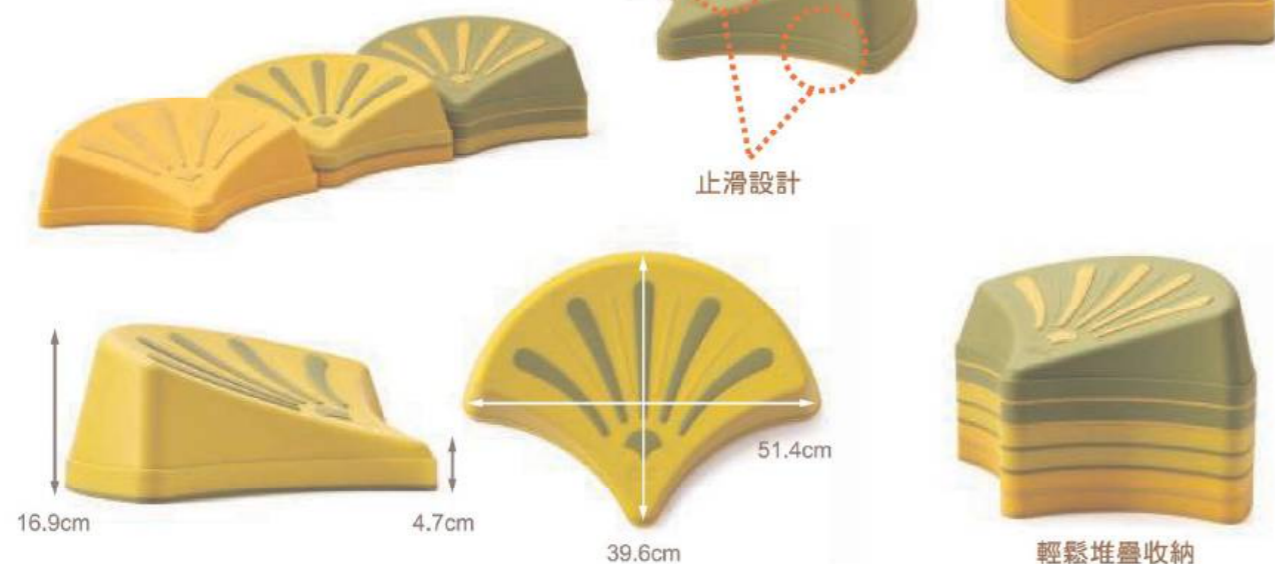

花瓣岩 6800KM1001

適合年齡：2歲以上

組件明細：花瓣岩6個（綠色×2、淺綠色×2、黃色×2）

尺寸：長51.4×寬39.6×高16.9 cm

承重量：60 kg

建議售價：4,850元

國際專利

2y+