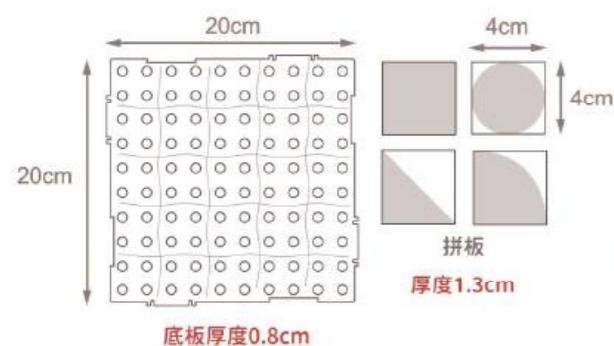

延伸商品：
魔力彩豆 KC2008 P.128