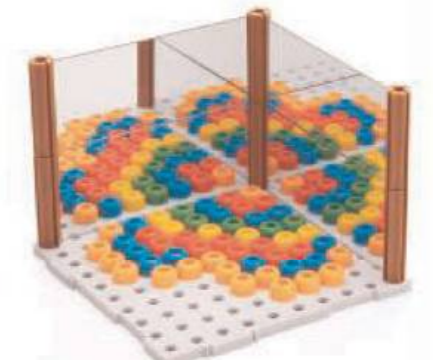

運用鏡柱拔除彩豆，
訓練幼兒手部肌力！

底板可相互連接！

KC2008+KC2009 / 12個底板

遊戲中學習：

- 彩豆可以上下堆疊，呈現2D和3D多元表現，培養幼兒圖像組織和思考能力。
- 底板可以互相扣連，創作平台更大，幼兒想像力不受限。
- 鏡柱對準彩豆卡住後，可練習拔取彩豆提升手部肌肉力氣與工具操作。
- 彩豆搭配鏡子，提供對稱概念及多面向的觀察機會。

彩豆可立體高度堆疊

鏡子 & 彩豆

鏡子提供了對稱概念