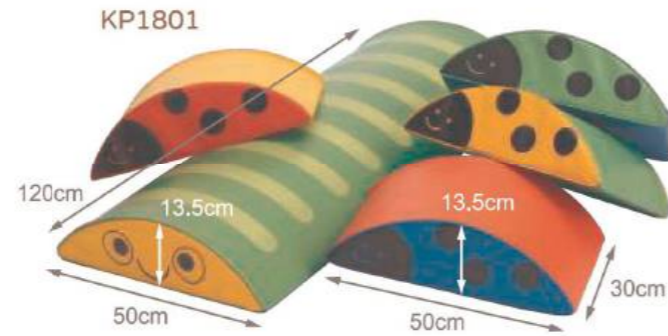

森林派對 (歡樂組)

6800KP1801

適合年齡：6個月以上

組件明細：毛毛蟲1個、瓢蟲4個

尺寸：毛毛蟲—長120×寬50×高13.5 cm
瓢蟲—長30×寬50×高13.5 cm

承重量：40 kg

建議售價：15,250元