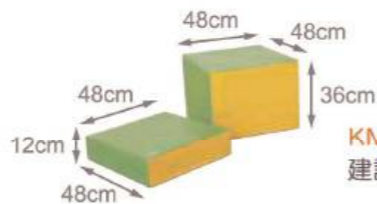

承重量：60 kg

建議售價：66,450元

9m+

低甲醛版

KM2808 恐龍組
建議售價：21,320元

KM2809 飛魚組
建議售價：21,320元

KM2810 海豹組
建議售價：21,320元

KM2811 平台組
建議售價：7,490元