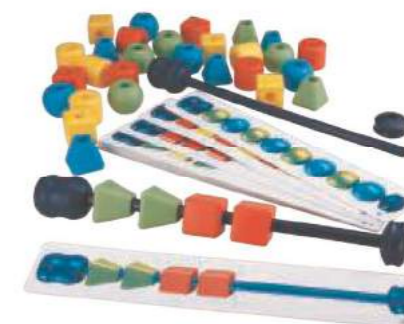

方向推理邏輯組—進階組 5200342817

適合年齡：4歲以上
組件明細：磁性底板2片、方向磁力片46片、題目卡24張、遊戲手冊1本
包裝尺寸：長34×寬24×高4.5 cm
建議售價：2,995元