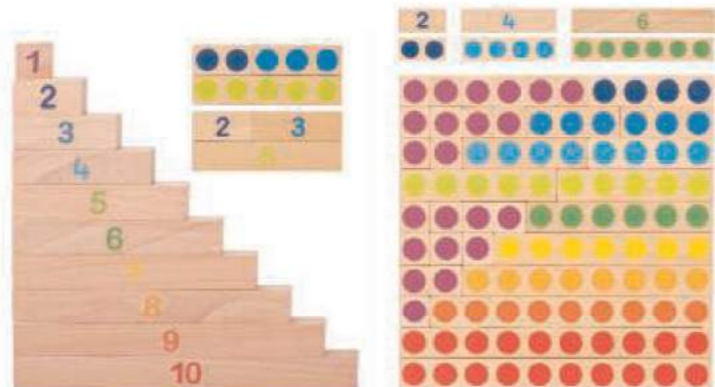

原木建築板-200件 672958563

適合年齡：3歲以上
組件明細：原木方形積木200片
商品尺寸：長10.5×寬2.1×高0.7 cm (單片)
建議售價：2,680元

同一尺寸的積木板，沒有限制的搭建方式，帶有原木的自然溫潤色澤及紋理，讓孩子的創意作品更有生命力。

原木雙色建築板-200件 672958532

適合年齡：3歲以上
組件明細：3種長度的方形積木片，共200片
建議售價：1,970元

不同長度的片狀積木，搭建方式無限制！平躺、直立、側放、傾斜等各種組合方式，挑戰地心引力，建構出令人驚嘆的作品。

×75	10.5×2.1×0.7cm
×35	10.5×2.1×0.7cm
×50	5.25×2.1×0.7cm
×40	2.1×2.1×0.7cm

加減數數板 672958535

適合年齡：4歲以上
組件明細：計數板36個、收納盒1個
商品尺寸：計數板—長2.4~24×寬2.4×高1.2 cm
收納盒—長26.1×寬14.3×高2.7 cm
建議售價：1,585元

- 1-10的數數板，一面是數字，另一面是數點，協助認識數字的意義及數量對應概念。
- 運用數數板進行加減遊戲，讓數學好懂又好玩。