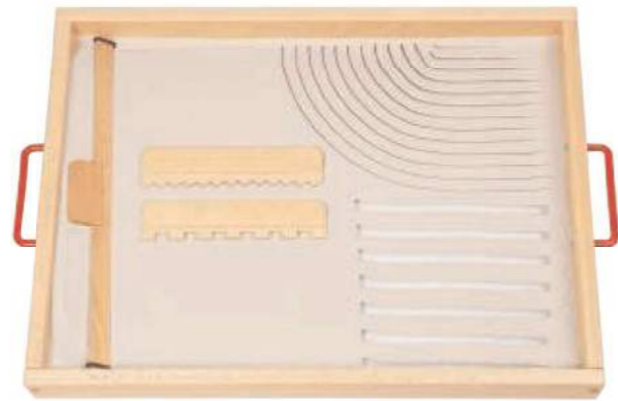

沙盤(含沙) 4800102201

適合年齡：3歲以上
組件明細：1個櫟木沙盤（透明安全玻璃基板）、1公斤石英沙、2個木耙、1個整沙器
商品尺寸：長72.4×寬50×高6 cm（含手把）
建議售價：13,000元

- 底盤為透明的安全玻璃，可搭配彩紅漸層色紙 4800521184，讓藝術創作更增色。
- 撫觸沙子過程中緩和情緒並增加遊戲樂趣。彎曲的線條，創造出圓滑的作品造型。

※ 僅能使用原廠石英沙，避免刮傷玻璃而影響透視性。

沙遊滾筒 4800540603

適合年齡：3歲以上
組件明細：4個不製滾筒
商品尺寸：直徑4×長21 cm
建議售價：1,505元

4種不同模組木製滾筒，可在沙上營造出不同的軌跡。