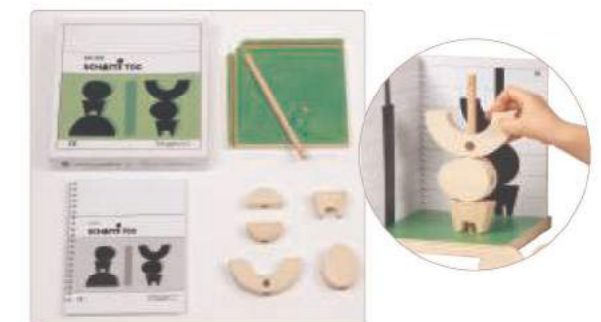

- 將筆型椎一支支插入仙人掌底座，強化孩子精細動作技能。
- 依照顏色將花環與花球放入木椎上，提供顏色認知學習與配對練習。
- 加入收拾袋與骰子，進行團隊遊戲，增進記憶力及社會情緒。

傾斜堆高樂 4800103435

適合年齡：18個月以上
組件明細：方塊積木40個、收納袋1個、原廠說明書1本
商品尺寸：方塊積木—長5×寬5×高4.7~6 cm
骰子—長3×寬3×高3 cm
收納袋—長42×寬36.5 cm
建議售價：11,110元

- 五種基本的方塊形積木加入些微傾斜面與顏色設計，讓堆疊遊戲更具挑戰性與多元化！
- 練習形狀、顏色的辨識與分類，增進手眼協調、精細動作與空間概念；不僅幼童喜愛，連銀髮族都可使用。

投影遊戲-基礎組

4800103096
適合年齡：3歲以上
組件明細：底板1個、積木4個、圖卡冊1本
收納盒尺寸：長22×寬22×厚5 cm
建議售價：4,995元

圖卡上顯示出兩種光源方向的影子，依照兩側陰影推算出積木的堆疊方式，激發想像力與規劃能力。

投影遊戲-進階組

4800103373
適合年齡：5歲以上
組件明細：板1個、積木6個、圖卡冊1本
收納盒尺寸：長22×寬22×厚5 cm
建議售價：4,995元

圖卡陰影圖與積木尺寸為1:1，依照兩側陰影推算出積木的堆疊方式，訓練孩子的空間意識和基本數學技能的發展。

寶寶初學拼圖系列

原野牧場 672957546
交通工具 672957547

適合年齡：12個月以上

組件明細：拼圖5塊、拼圖底板1個

商品尺寸：長20.7×寬20.7×高2.4 cm

建議售價：595元

- 適合剛接觸拼圖的幼齡寶寶，簡單可愛的插圖，減少視覺干擾，幫助孩子更容易觀察對應。
- 握鈕設計，方便小手抓握，練習掌指操作的靈活度。

672957546

672957547

形狀敲敲台 672958681

適合年齡：12個月以上

組件明細：敲敲台本體1座、形狀積木3個、槌子1支

建議售價：1,500元