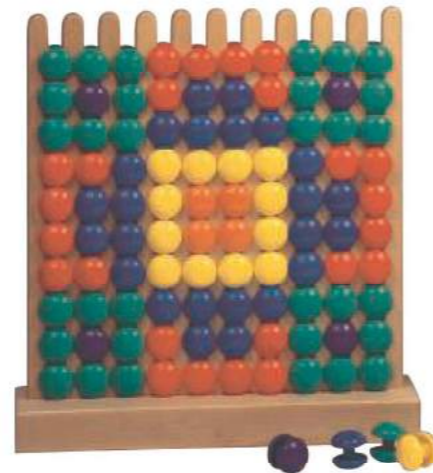

商品尺寸：編織板—長21.5×寬20.5×厚0.4 cm
建議售價：9,450元

創意編珠-小底座 4800202332

組件明細：底座5個、固定條5個、編織板5片、10色珠珠1512個、手冊1本(含12款示範圖)

商品尺寸：編織板—長14.6×寬14.6×厚0.4 cm
底座—長14.6×寬8×厚2 cm
珠珠—直徑1.2×高1.4 cm
建議售價：10,395元

大型創意編珠 4800202349

組件明細：底座1個、8色珠珠150個、手冊1本(含10款示範圖)
商品尺寸：底座—長39×寬10×高42.2 cm
1/2珠—直徑3.5×高3.5 cm
建議售價：10,555元

◀ 大型編珠圖騰讓幼兒更有成就感！

形狀解鎖板 4800103316

適合年齡：8個月以上
組件明細：5個基板、5根木棒、1個棉袋、1本說明書
商品尺寸：基板—長10×寬10 cm (單個)
木棒—長16 cm
建議售價：4,300元

- 五片鎖孔板分別搭配固定的形狀鎖，讓孩子找到正確的解鎖法，訓練問題解決能力。
- 彷彿鑰匙鎖孔配對，學習形狀認知與提升手部精細動作。

動物紋路配對組 4800103623

適合年齡：2歲以上
組件明細：30個圖板、1個棉袋、1本說明書
商品尺寸：圖板—長4×寬8 cm (單個)
建議售價：2,500元

- 15組動物皮紋對應的卡片，幫助幼兒認識皮膚紋路與羽毛特徵。
- 圖卡分類可以考驗孩子的觀察力。
- 背面的顏色點數可自我校正。

仙人掌 4800103150

適合年齡：12個月以上
組件明細：孔座1個、花環6個、花球6個、骰子1個、筆型椎6枝、收拾袋1個
商品尺寸：圓形孔座—直徑14×高9 cm
建議售價：5,200元