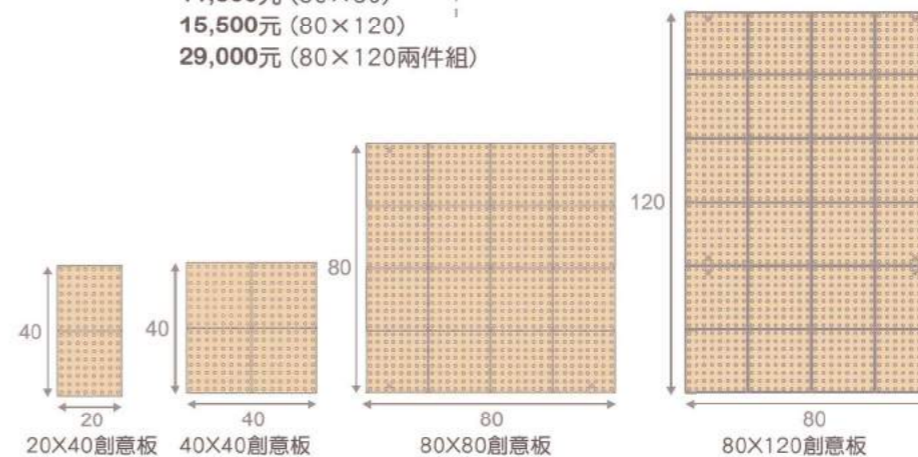

A 牆面拼插遊戲板

C 8色混合螺絲(512件/套)

4290ME12920
組件明細：8色，共512個
商品尺寸：長5×寬2.3×厚2.3 cm
建議售價：6,500元