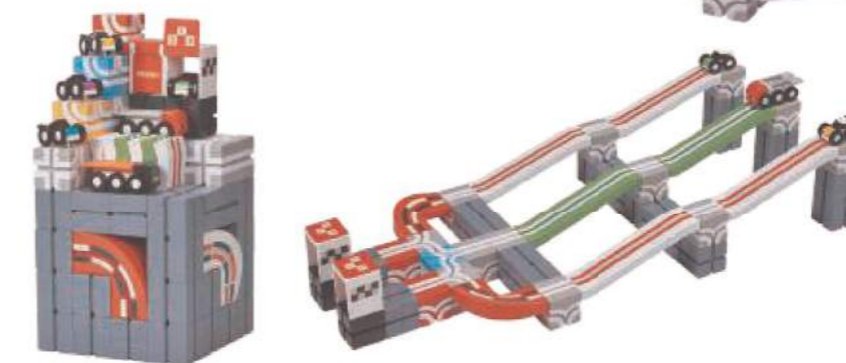

極限冒險王-合作拉力賽 4880118

適合年齡：6歲以上
組件明細：軌道方塊62件、變速斜坡6件、變速彎道6件、終點站2座、慣性賽車2台、重力賽車2台、慣性運輸車2台
包裝尺寸：長52.2×寬31.2×高11.1 cm
建議售價：11,500元 / **活動價：7,380元**

- 三種不同類型的小車，移動時需要的動力也不同，運輸車上方還能乘載一台小車。
- 組件完整豐富，創造更多變的高度落差，適合多人合作或競賽。另可自行下載雲端圖卡共70題，帶來玩不盡的遊戲靈感。