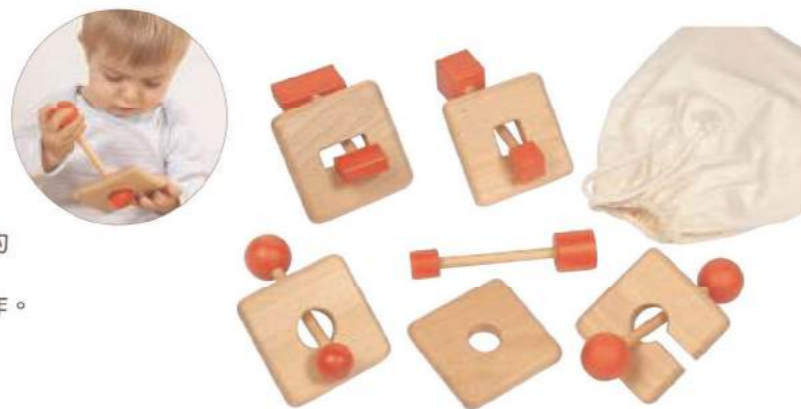

商品尺寸：編織板—長21.5×寬20.5×厚0.4 cm
建議售價：9,450元

創意編珠-小底座 4800202332

組件明細：底座5個、固定條5個、編織板5片、10色珠珠1512個、手冊1本(含12款示範圖)

商品尺寸：編織板—長14.6×寬14.6×厚0.4 cm
底座—長14.6×寬8×厚2 cm
珠珠—直徑1.2×高1.4 cm
建議售價：10,395元

大型創意編珠 4800202349

組件明細：底座1個、8色珠珠150個、手冊1本(含10款示範圖)
商品尺寸：底座—長39×寬10×高42.2 cm
1/2珠—直徑3.5×高3.5 cm
建議售價：10,555元

◀ 大型編珠圖騰讓幼兒更有成就感！

形狀解鎖板 4800103316

適合年齡：8個月以上
組件明細：5個基板、5根木棒、1個棉袋、1本說明書
商品尺寸：基板—長10×寬10 cm (單個)
木棒—長16 cm
建議售價：4,300元

- 五片鎖孔板分別搭配固定的形狀鎖，讓孩子找到正確的解鎖法，訓練問題解決能力。
- 彷彿鑰匙鎖孔配對，學習形狀認知與提升手部精細動作。

動物紋路配對組 4800103623

適合年齡：2歲以上
組件明細：30個圖板、1個棉袋、1本說明書
商品尺寸：圖板—長4×寬8 cm (單個)
建議售價：2,500元

- 15組動物皮紋對應的卡片，幫助幼兒認識皮膚紋路與羽毛特徵。
- 圖卡分類可以考驗孩子的觀察力。
- 背面的顏色點數可自我校正。

仙人掌 4800103150

適合年齡：12個月以上
組件明細：孔座1個、花環6個、花球6個、骰子1個、筆型椎6枝、收拾袋1個
商品尺寸：圓形孔座—直徑14×高9 cm
建議售價：5,200元