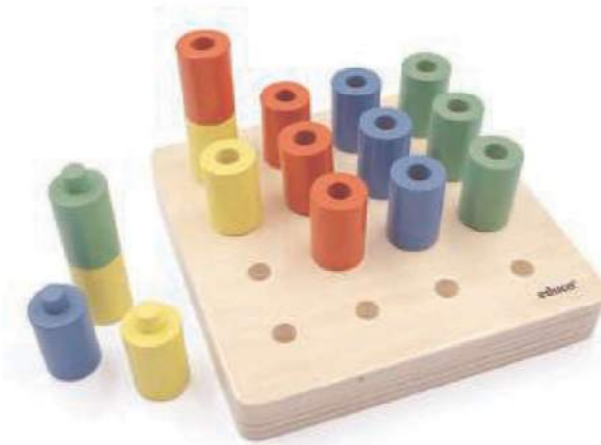

適合年齡：3歲以上
組件明細：底板1個、插釘16支
商品尺寸：底板-長17×寬17×厚2.6 cm
插釘-直徑2.5×高4.5 cm
建議售價：2,820元

- 圓柱型的插釘，好握且容易對準，還可以往上疊高，提升手眼協調和高度比較認知。
- 4色插釘，可設計顏色分類或排序遊戲；也能自由安排位置，組合出更多圖案造型。

撥撥搖搖鼓 5300900197

適合年齡：7個月以上
商品尺寸：長21×寬13×高15 cm
建議售價：3,100元