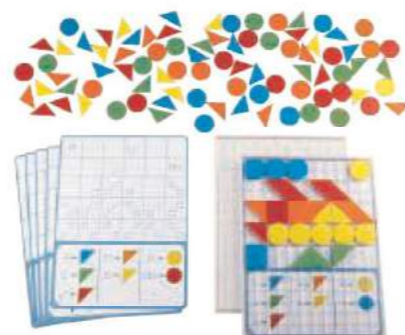

- 磁性底板，搭配直線和彎曲的箭頭，孩子須思考如何創造路徑，讓可愛的動物朋友相遇，提升空間方位和邏輯推理能力。
- 底板有兩面，綠色為基礎版，適合初學者使用；橘色因動物數量變多，路徑更複雜，挑戰更進階。
- 題目卡包含看圖仿作、運用特定造型箭頭，以及限制使用數量，循序漸進地建立孩子的空間方向概念。

彩豆馬賽克系列

適合年齡：2歲以上
 商品尺寸：操作板—長31.5×寬21.5 cm
 圖卡—長31×寬21 cm
 圓珠—直徑3.3 cm

- 四種顏色的圓型彩豆，提供幼齡孩子學習顏色認知。
- 小圓點拼圖可讓幼兒練習排列、數數，增進數學邏輯的運算能力。
- 圖卡可提供幼兒配對，強化幼兒的顏色辨識及視覺空間判斷能力。

彩豆馬賽克—基礎組 5200310057

組件明細：1個操作板、6張雙面圖卡、56個彩豆
 建議售價：1,995元

馬賽克編碼拼板 5200345123

適合年齡：4歲以上
 組件明細：形狀拼板180片、底板2個、雙面題目卡6張、解答板1個
 包裝尺寸：長34.3×寬24×高5 cm
 建議售價：3,050元

- 從題目卡下方的編碼規則中，回推解出正確的形狀拼板完成指定圖案，提升幼兒邏輯思維。
- 編碼採用數字或骰子方式呈現，學習在不同圖像及數字中進行概念轉換，並考驗孩子的專注和記憶能力。
- 附解答圖卡，方便孩子自我驗證，並計算使用的拼板數量是否正確。

彩豆馬賽克—進階組 5200345007
 組件明細：2個操作板、18張圖卡、96個彩豆
 建議售價：3,995元

彩豆馬賽克—校園組 5200345093
 組件明細：4個操作板、24張圖卡、184個彩豆
 建議售價：5,400元