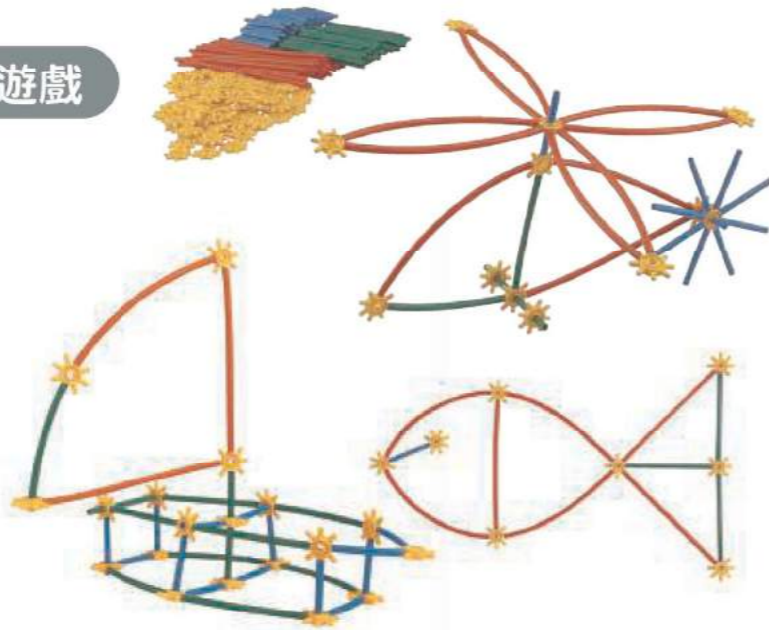

用手撥動搖搖鼓，就會發出好聽的聲音！幫助幼兒學習因果關係，增強手部力氣。

珠珠創意板-方形組

5300522808

適合年齡：4歲以上
組件明細：1000顆塑膠膠珠、4片操作底板、
12張圖卡、1個收拾盒
包裝尺寸：長43×寬22×高5.5 cm
建議售價：13,190元

- 12張創意圖卡，在針板上依顏色與位置將珠珠串上，發展幼兒形狀、顏色的視覺認知。
- 將珠珠串入針柱中，練習抓握的精細動作與手指靈活度。

1 學習解構與建構的積木遊戲

小花棒棒 5200306535

STEAM Junior

適合年齡：3歲以上

組件明細：紅、綠、藍三色連接棒170支；

小花連接器98個，共268件

商品尺寸：紅棒15、綠棒10、藍棒5 cm

建議售價：2,950元

- 小花連接器提供8種卡合方向選擇，棒子還能穿過連接器中間的小洞，建構玩法開放又多變。
- 三種長度的連接棒，可組出不同大小尺寸的立體框架，增加作品層次感。
- 有彈性的棒子材質，能符合各種搭建角度；微微彎曲的線條，創造出圓滑的作品造型。

積木建構師系列

STEAM Junior

適合年齡：3歲以上

- 與22位幼兒園教師共同開發的積木建構師系列，匯集了所有建築遊戲的優點，整合幼兒空間感知、操作執行力、美學創意、自我反思及溝通互助等全方位能力。
- 以圓形作為基本元素，發展出不同數量、長度及方向的環形積木；加上特殊造型的組件，如門片、螺旋槳、火焰、輪子...，帶領孩子開啟一場解構與建構的探索之旅。
- 精巧的白色多向連接器，可串聯所有積木組件，用最小零件發揮無限創意！
- 每組皆附12張遊戲圖卡，可供1-12位孩子同時操作。