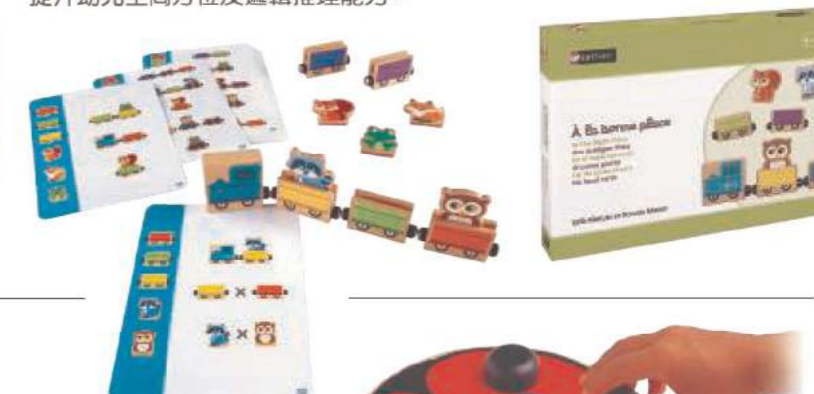

解謎小火車 5200343021

適合年齡：5歲~6歲
組件明細：火車頭1個、車廂5個、動物乘客5個、遊戲圖卡12張、遊戲手冊1本
建議售價：2,580元

12張解謎卡，幫助孩子思考如何組合分析零散線索，提升幼兒空間方位及邏輯推理能力。