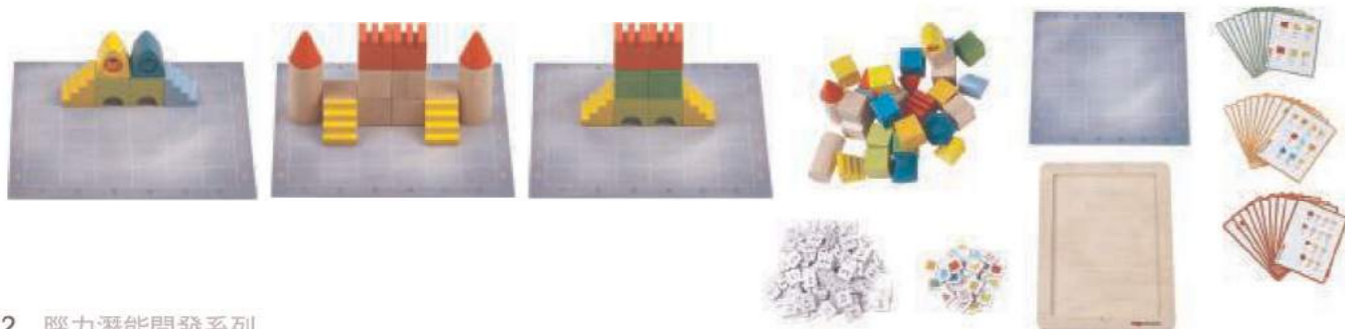

1 感官記憶及語言互動桌遊

小精靈觸覺記憶遊戲 6690139532

適合年齡：3歲以上

組件明細：小精靈12個、觸覺帽12頂、骰子1顆、
底板1片、遊戲手冊1本

商品尺寸：底 板—直徑36.8×厚0.2 cm

小精靈—直徑5.5×高4.5 cm

觸覺帽—直徑4×高3.8 cm

建議售價：9,850元

- 12種材質配對，提供豐富的觸覺體驗，也能練習自我校正。
- 小精靈造型可愛，玩法彈性，可單純進行觸覺配對遊戲，或是2人比賽記憶翻翻樂；也能搭配底板，變身小精靈大富翁，學習基礎桌遊規則。
- 使用年齡層與教學情境多元，增進幼兒觸覺認知、視覺記憶及發展桌遊策略。

2 建立孩子程式編碼(Coding)的概念遊戲

編碼建築師 6690208627/6690384806

適合年齡：5歲以上

組件明細：積木31個、座標方格板1個、解碼題目卡30張、
編碼小卡179張、編碼盤1個、說明書1本

建議售價：12,000元

- 奇妙的數字和圖案，透過建築師的巧手和大腦分析，就能變出美麗的建築物。幫助孩子認識抽象指令和具體事物的關聯性，培養基礎編碼能力。
- 解碼題目卡共有三種挑戰度，從左上角開始，由左至右依序向下解讀積木擺放的座標，提升幼兒的空間方位及邏輯思維。
- 題目卡背後有解答，可供幼兒立即自我校正。
- 更上一階，打造自己的專屬密碼吧！先創作一座建築，並回推積木座標完成編碼盤，再讓其他人挑戰蓋出相同的作品。

3 數量對應、加減運算及數學桌遊

花樣數數板 6690131322

適合年齡：12個月以上

組件明細：4片基板(64×15 cm)、4片背景板、40個花樣積木
建議售價：18,270元

- 積木尺寸適合幼齡孩子抓握練習。
- 提供顏色與種類的分類或序列遊戲。
- 搭配不同背景數數板，增進遊戲動機。

解謎開鎖大師 6690379053

適合年齡：5歲以上

組件明細：密碼鎖10個、雙面解謎圖卡120張(240道題)、
遊戲指導書1本

商品尺寸：密碼鎖—長4.2×寬0.9×高8.4 cm

雙面圖卡—長8×寬11 cm

建議售價：7,570元

- 想解開密碼鎖，需要回答三道加減運算題。轉出對應的密碼數字，最後按一下中間按鈕，鎖彈開就成功囉！
- 解謎圖卡有5種難易度的運算題型，可系統化建立幼兒數量加減概念。
- 解謎圖卡採雙面設計，幫助孩子轉換「圖像算式」與「數字算式」，適合大班、幼小銜接或小學低年級使用。
- 一組共有10個密碼鎖，單人遊戲或團隊合作競賽等，讓數學變得好玩又刺激！