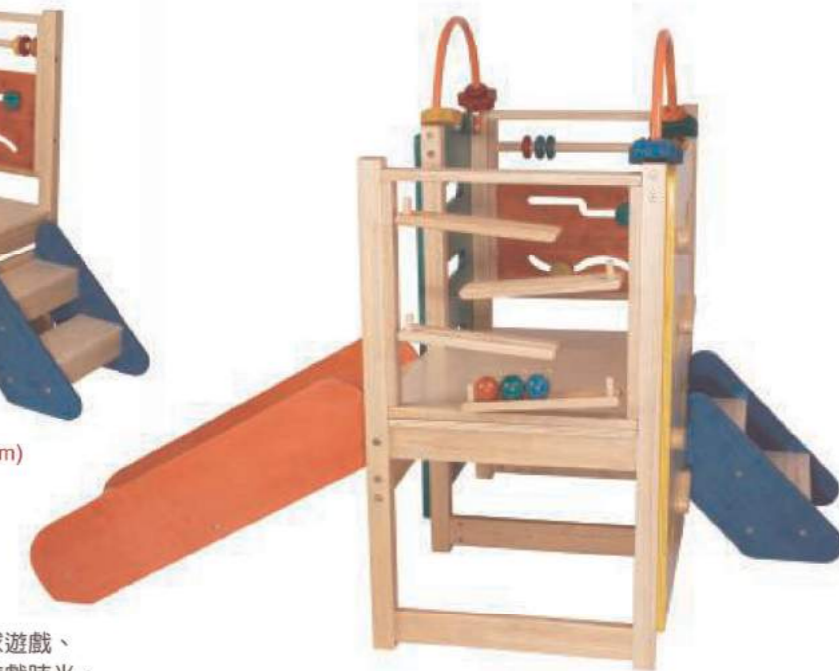

適合年齡：3歲以上
組件明細：樂器6支、收納架1個
商品尺寸：長14×寬23×高9 cm
建議售價：1,500元

- 包含6種手搖敲擊樂器，搖擺合奏創造出好聽音樂，培養幼兒的聽覺辨識及節奏感。
- 附可愛的弧形收納架，好看又好拿！

晚餐備料中 666034640

適合年齡：3歲以上
組件明細：切片食材共18件、木刀1個、砧板1個、收納木箱1個
建議售價：1,895元

- 孩子熱愛的切菜遊戲，不同造型的9種食材，增進雙手合作及工具操作能力。
- 食材中心採磁鐵設計，孩子可以輕鬆切開，再配對恢復成一個整體。
- 附收納木箱，適合搭配各種扮演廚房，還能培養幼兒收玩具好習慣。

小綠農的悠閒生活 666000379

適合年齡：3歲以上
組件明細：園藝工具3件、花朵盆栽3組、蔬菜4個、種菜盆1個、昆蟲3隻、種子目錄1本、收納木箱1個
建議售價：2,800元

- 豐富的園藝扮演套組，從鬆土、種植蔬菜、澆水等過程，引發幼兒對植物知識的更多好奇。
- 3組花朵盆栽，孩子需要按照順序組裝，提升手眼協調及空間概念。
- 可愛的蝴蝶、毛毛蟲及瓢蟲，讓花園更加生機盎然！

(平台高度：50cm)

木製遊樂滑梯 666040030

適合年齡：3歲以上
商品尺寸：長109×寬175×高123 cm
建議售價：29,000元

- 小型的複合式遊戲空間，包含多種撥珠軌道，滾球遊戲、攀爬牆及滑梯等；多種設施，讓孩子享受愉悅的遊戲時光。

益智軌道磁吸玩具系列

- 軌道方塊採磁吸設計，可以輕鬆連結堆疊出高度及方向多變的軌道，培養立體空間邏輯，提升手部操作靈活度。
- 從遊戲中探索運動慣性、重力加速度、動力和位移距離等多種物理概念。
- 產品系列能提供不同年齡段的幼兒適齡且不斷進階的挑戰，全系列Qbi皆可通用共玩！