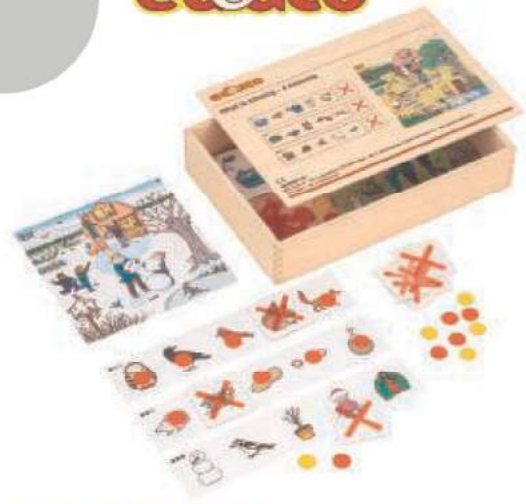

故事邏輯卡 5300522448

適合年齡：4歲以上

組件明細：1個操作板、36片圖卡
包裝尺寸：長40×寬40 cm
建議售價：1,780元

- 孩子透過觀察與思考，將故事的過程依序正確的排列在底板上，培養孩子的觀察力與邏輯思考能力。
- 引導孩子想一想、做一做與說一說，訓練語言表達能力。

3 空間方位觀察與推理遊戲

形狀顏色配對組 5300522046

適合年齡：3歲以上

組件明細：圖卡8張、64個形狀螺絲配件、收納盒1個
包裝尺寸：長40×寬34.1×高7.9 cm
建議售價：3,900元

四種形狀、四種顏色的螺絲與螺帽，依照圖卡指示完成正確的形狀配對和顏色排序，提升幼兒形色認知、上下左右的空間概念及雙手靈活度。

全方位邏輯遊戲 5300522033

適合年齡：3歲以上

組件明細：6張圖案底卡、96張圖案小卡、1個收拾盒
包裝尺寸：長34×寬34×高7 cm
建議售價：4,600元

- 藉由圖案暗示，讓孩子試著找尋規則，增進孩子邏輯概念認知能力。
- 透過矩陣對應的概念完成遊戲，培養幼兒基礎座標概念。

四季搜尋遊戲 5300900126

適合年齡：4歲以上
組件明細：四季搜尋板4片、題目卡12張、又叉卡12張、圓點卡50張、收納盒1個。
建議售價：3,500元

- 四季搜尋板主題分明、細節豐富，提升幼兒在複雜背景中的視覺搜尋能力。
- 12張題目卡，共有3種搜尋難度；翻面還可以檢查是否正確找出不存在的物品。
- 幼兒可練習敘述季節板中的人物，或與自己的生活經驗做延伸討論，增進語言表達能力。

動物數獨遊戲盒 5300523352

適合年齡：4歲以上
組件明細：遊戲底板6張、解答圖卡6張、60片動物圖卡、收納盒一個。
包裝尺寸：長32.4×寬23.1×高7 cm
建議售價：5,800元

- 遊戲底板中每一個區塊或行列的動物皆不能重複，以此規則找出正確的動物圖卡放置在底板空白處。融合數獨的概念，訓練孩子的邏輯推理及空間觀察能力。
- 遊戲底板上方標有難度等級，可依照孩子的發展提供適合的挑戰。
- 每張遊戲底板皆附有對應的解答圖卡，孩子可以自行檢視與校正。