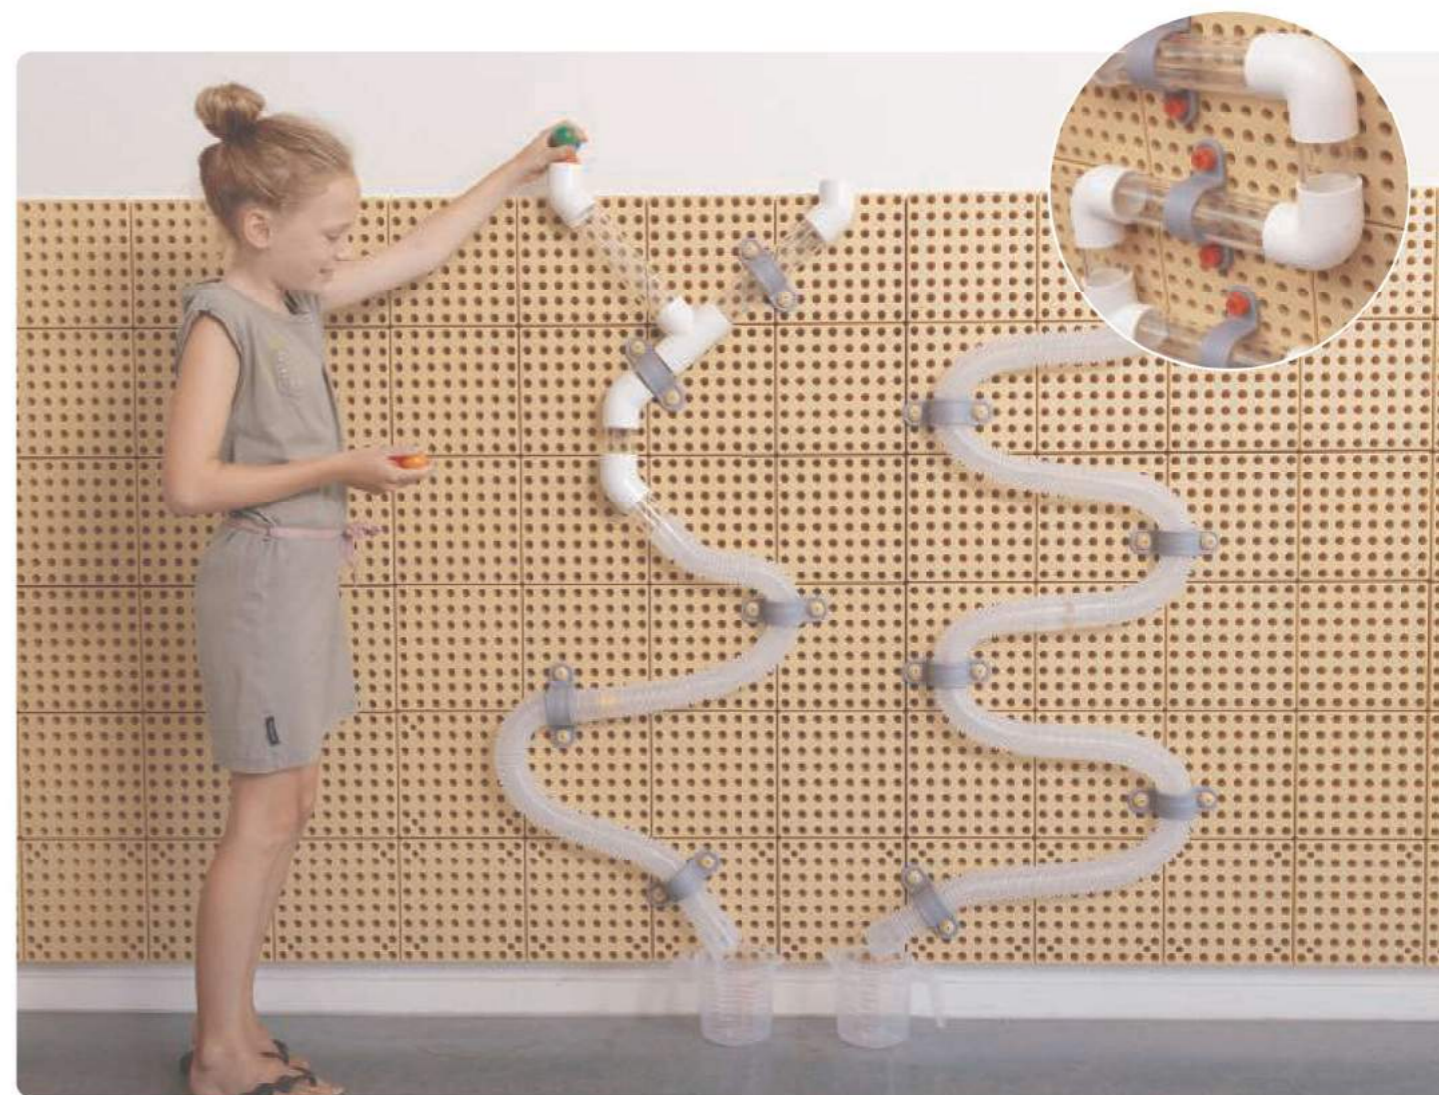

- 移動式遊戲牆附有帶鎖的滾輪，可輕鬆移動或收納。
- 牆體雙面設計，可同時容納多位幼兒一起操作。

不含配件，需另購

119件						
4個		12個		12個		3個
400mm		250mm		100mm		1200mm
3個	11個	2個	5個	15個	30個	
12個	1個	1個	1個	1個	3個	3個

管道工匠119件套 4290ME13064

適合年齡：3歲以上
 組件明細：共119件
 建議售價：15,500元

- 可讓幼兒自主設計及安裝的管道遊戲，串接各式各樣的透明軟管、硬管、連接管及固定器，想辦法將小球或水流導引到正確位置。
- 附水龍頭與止水閥，一開一關中觀察水被堵住或釋放，增加遊戲趣味。

創意滾珠積木套裝120件套 4290ME14665
 創意滾珠積木套裝440件套 4290ME15143

適合年齡：3歲以上
 建議售價：6,000元(120件) / 28,000元(440件)

STEAM Junior

- 套組中包含不同形狀軌道、積木、骨牌、轉輪等多種裝置，孩子可以自由組裝軌道在創意探索牆上，也能成為學前機構、親子空間的遊戲牆佈置！
- 遊戲過程中孩子可以學習到多種物理基礎概念，如不同軌道的組合及傾斜度會影響滾球的速度及衝力，落實STEAM教育精神，培養孩子良好的執行能力及問題解決技巧。
- 微透明的材質，幫助孩子清楚看見球滾動的軌跡，提高遊戲樂趣！

120件					
20個	24個 每種2個	12個 每種6個	4個 每種1個	6個 每種2個	5個 5色各1
10個				4個 每種2個	● ● ● ● ● ● ● ● ● ●
32個		3個			

440件					
80個	48個	24個	48個	24個	3個
40個					8個
128個					8個
6個	3個	8個	10個	10個	

口腔保健學習遊戲板 4290ME10346

適合年齡：3歲以上
 建議售價：5,500元

- 從遊戲中學習操作牙刷、牙膏及牙線，建立口腔清潔概念。
- 舌頭上還標註了味蕾的分布，幫助孩子認識酸、甜、苦、鹹等味覺。

站立式塗鴉板 4290ME06189

適合年齡：2歲以上
 商品尺寸：長69×寬40×高110 cm
 建議售價：13,000元