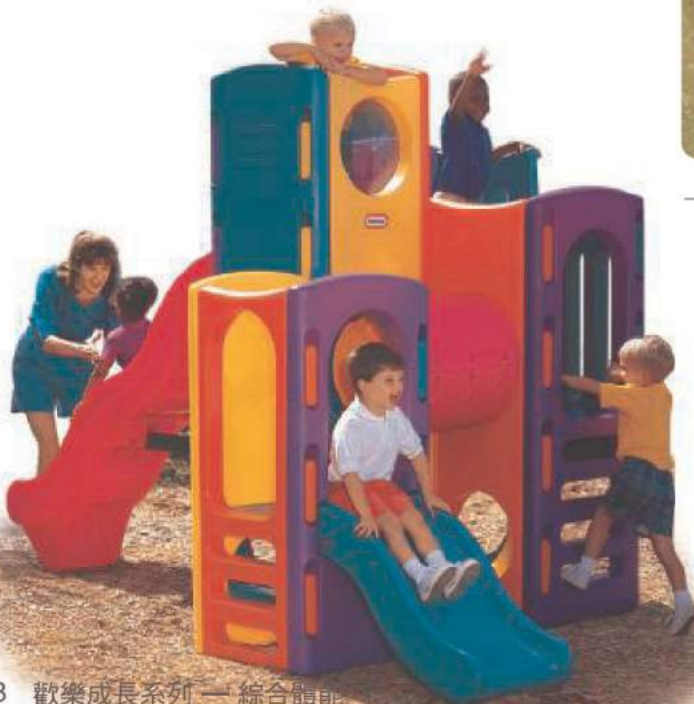

健力綜合遊樂場 32004370

適合年齡：3歲以上
商品尺寸：長340×寬175×高205 cm (含滑道)
長滑道 (190×44 cm)
短滑道 (90×43 cm)

建議售價：76,500元

- 四個高低平台、一個隧道，加上兩個高低不同的滑梯，增加遊戲的豐富度。
- 隧道的鑽爬遊戲，培養孩子空間概念與肢體協調。
- 攀爬訓練孩子手足部的肌肉發展。
- 一長一短的滑梯，速度感有助於提升前庭刺激。