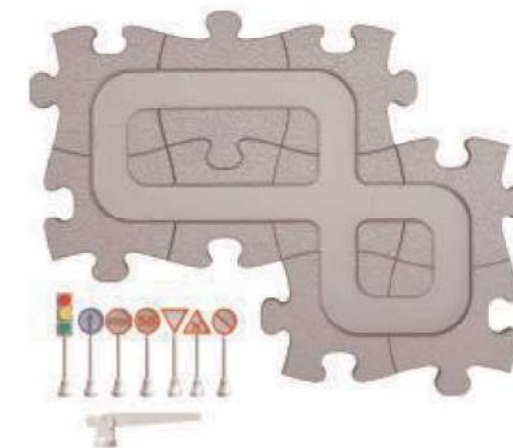

※ 遊戲情境示意，產品不含旋轉盤以外之地墊。

觸覺探索步道系列

適合年齡：12個月以上
商品尺寸：大拼圖地墊-29×29 cm
小拼圖地墊-14×14 cm

- 仿自然地形與物體表面的紋路設計，將大自然帶進教室，豐富孩子的感官經驗。
- 拼圖式的設計，讓孩子也能自己拼接，練習手部精細動作。
- 硬質與軟質地墊交錯擺放，豐富腳底觸覺。
- 大地墊與小地墊能進行手部觸覺配對，增進孩子的觸覺敏銳度。
- 步道可相互連結或者分開擺放，創造路徑的多變性，底部防滑設計，提供孩子行走與跳躍的安全性。

觸覺探索步道—基礎組 4620MFK021

組件明細：大拼圖地墊7片、小拼圖地墊4片，共11片
建議售價：4,200元

觸覺探索步道—柔軟組 4620MFK023

組件明細：大拼圖地墊6片
建議售價：2,950元

觸覺探索步道—綜合組 4620MFK025

組件明細：大拼圖地墊15片、小拼圖地墊4片，共19片
建議售價：8,250元

觸覺探索步道—皇家組 4620MFK028

組件明細：大拼圖地墊20片、小拼圖地墊4片、Eco系列地墊6片，共30件
建議售價：14,300元

※Eco系列採用生態材料製成，包含真實木料。

觸覺探索步道—軌道組 4620MFK068

適合年齡：3歲以上
組件明細：磁力軌道地墊9片、交通號誌配件8個
商品尺寸：長14.3×寬14.3 cm
建議售價：2,500元

- 可與MUFFIK全系列觸覺探索步道完美結合！運用有趣的交通情境，讓孩子一邊玩耍，一邊自然地接觸各種豐富的觸感變化。
- 軌道地墊部分區域帶有磁力，可吸附交通號誌避免傾倒。

觸覺探索步道—旋轉盤 4620MFK072-4