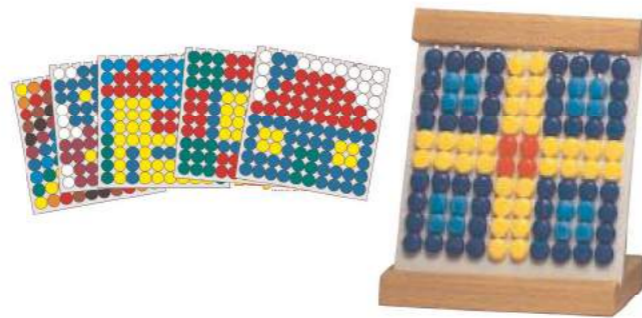

創意編珠-小底座 4800202332

組件明細：底座5個、固定條5個、編織板5片、10色珠珠1512個、手冊1本(含12款示範圖)

商品尺寸：編織板—長14.6×寬14.6×厚0.4 cm
底座—長14.6×寬8×厚2 cm
珠珠—直徑1.2×高1.4 cm
建議售價：10,395元