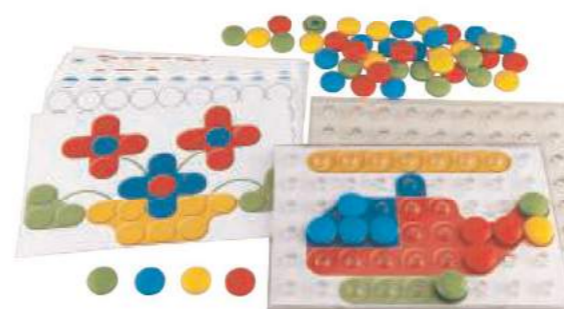

- 磁性底板，搭配直線和彎曲的箭頭，孩子須思考如何創造路徑，讓可愛的動物朋友相遇，提升空間方位和邏輯推理能力。
- 底板有兩面，綠色為基礎版，適合初學者使用；橘色因動物數量變多，路徑更複雜，挑戰更進階。
- 題目卡包含看圖仿作、運用特定造型箭頭，以及限制使用數量，循序漸進地建立孩子的空間方向概念。

彩豆馬賽克系列

適合年齡：2歲以上
 商品尺寸：操作板—長31.5×寬21.5 cm
 圖卡—長31×寬21 cm
 圓珠—直徑3.3 cm

- 四種顏色的圓型彩豆，提供幼齡孩子學習顏色認知。
- 小圓點拼圖可讓幼兒練習排列、數數，增進數學邏輯的運算能力。
- 圖卡可提供幼兒配對，強化幼兒的顏色辨識及視覺空間判斷能力。

彩豆馬賽克—基礎組 5200310057

組件明細：1個操作板、6張雙面圖卡、56個彩豆
 建議售價：1,995元

馬賽克編碼拼板 5200345123

適合年齡：4歲以上
 組件明細：形狀拼板180片、底板2個、雙面題目卡6張、解答板1個
 包裝尺寸：長34.3×寬24×高5 cm
 建議售價：3,050元

- 從題目卡下方的編碼規則中，回推解出正確的形狀拼板完成指定圖案，提升幼兒邏輯思維。
- 編碼採用數字或骰子方式呈現，學習在不同圖像及數字中進行概念轉換，並考驗孩子的專注和記憶能力。
- 附解答圖卡，方便孩子自我驗證，並計算使用的拼板數量是否正確。

彩豆馬賽克—進階組 5200345007
 組件明細：2個操作板、18張圖卡、96個彩豆
 建議售價：3,995元

彩豆馬賽克—校園組 5200345093
 組件明細：4個操作板、24張圖卡、184個彩豆
 建議售價：5,400元