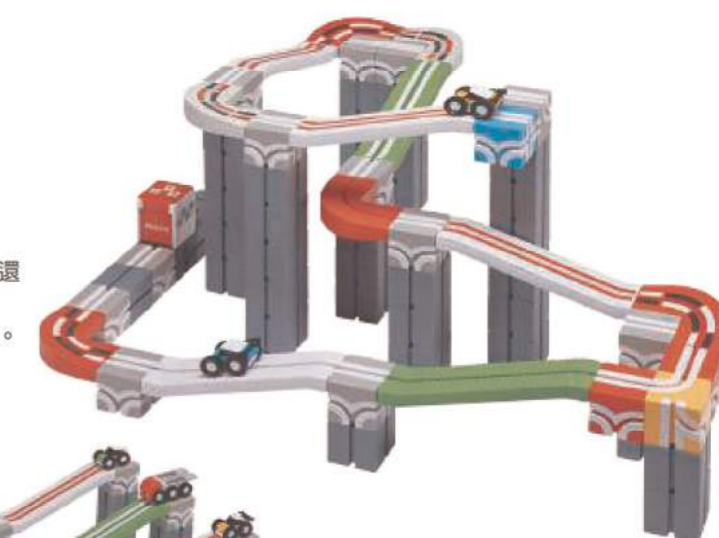

飛車小玩家-百變軌道組 4880116

適合年齡：4歲以上
 組件明細：軌道方塊24件、彈跳橋組12件、斜坡組6件、車庫2座、慣性小車2台
 包裝尺寸：長32.5×寬31×高7 cm
 建議售價：5,700元 / **活動價：3,880元**

- 三種類型的軌道方塊，分別是有線條提示的初學軌道方塊、無線挑戰方塊，還有適合直向串連的基底結構方塊。
- 斜坡及彈跳橋組合，學習讓小車加速飛躍或減速緩衝的操控技巧。
- 附挑戰題本1本，包含35題循序漸進的遊戲任務，增進幼兒問題解決能力。

熱血賽車手-競速挑戰賽 4880117

適合年齡：5歲以上
 組件明細：軌道方塊25件、變速斜坡4件、變速彎道4件、終點站1座、慣性賽車2台
 包裝尺寸：長32.4×寬31×高9.9 cm
 建議售價：6,900元 / **活動價：4,580元**

- 變速彎道及變速斜坡，一面減速、另一面加速，引導孩子觀察並實際測試賽車的速度變化。
- 附挑戰題本1本，包含35題循序漸進的遊戲任務，增進幼兒問題解決能力。