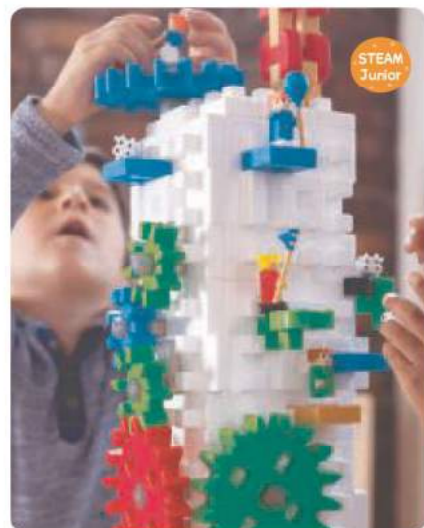

X積木(100件)

4140G9503

適合年齡：3歲以上

組件明細：X積木與其他組件共100件

包裝尺寸：長22.9×寬12.7×高21.6 cm

建議售價：3,890元

- 藉由積木、塑膠連接棒和木板的組合，提升孩子立體空間思維。
- 十字型和房屋造型積木上，皆有可卡合塑膠連接棒的孔洞，讓建築模型可以更多元化。
- 附指導手冊，讓孩子一步一步建立3D概念，並增進精細動作能力。

頂尖建構積木-齒輪挑戰組 (118件)