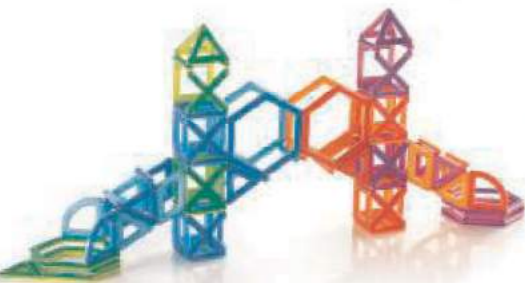

- 空心的造型，不僅具有透視感，也可與同系列其他品項混合使用，增進孩子的空間形狀認知。
- 每個積木有兩個彩度不同的顏色，八種形狀，建構從平面到立體的無限可能，培養孩子的立體空間概念。
- 使用世界上最強的「釹磁鐵」製成，造型更穩固。
- 附原廠圖卡書，內含35種造型示範圖，片數越多可組的造型越多。

4140G9199

4140G9200

4140G9201

4140G9202

- 點對點的吸力最強，貼心的頂角圓磁鐵設計讓造型組合更穩固。
- Guidecraft上的磁石，是種被廣泛地運用於電子產品，例如硬碟、手機...等的釹磁鐵，號稱全球最強的磁鐵。