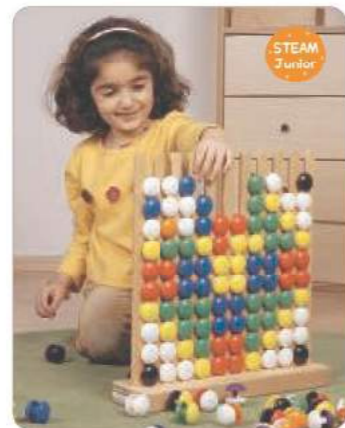

◀ 大型編珠圖騰讓幼兒更有成就感！

形狀解鎖板 4800103316

適合年齡：8個月以上
組件明細：5個基板、5根木棒、1個棉袋、1本說明書
商品尺寸：基板—長10×寬10 cm (單個)
木棒—長16 cm
建議售價：4,300元

- 五片鎖孔板分別搭配固定的形狀鎖，讓孩子找到正確的解鎖法，訓練問題解決能力。
- 彷彿鑰匙鎖孔配對，學習形狀認知與提升手部精細動作。

動物紋路配對組 4800103623