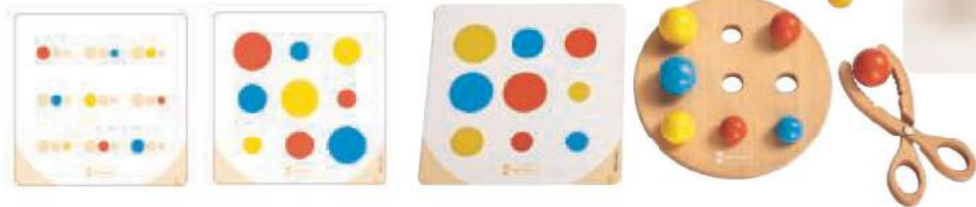

- 夾穩彩球擺放到指定位置，三種彩球尺寸，提升工具操作靈活度。
- 6張雙面圖卡，增進幼兒顏色及大小配對、空間方位推理等問題解決能力。