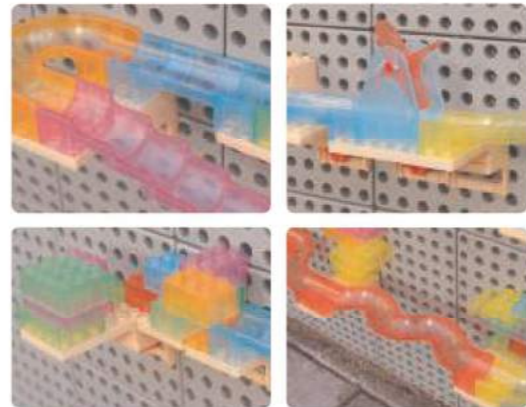

- 移動式遊戲牆附有帶鎖的滾輪，可輕鬆移動或收納。
- 牆體雙面設計，可同時容納多位幼兒一起操作。

不含配件，需另購

119件						
4個		12個		12個		3個
400mm		250mm		100mm		1200mm
3個	11個	2個	5個	15個	30個	
12個	1個	1個	1個	1個	3個	3個

管道工匠119件套 4290ME13064

適合年齡：3歲以上
 組件明細：共119件
 建議售價：15,500元

- 可讓幼兒自主設計及安裝的管道遊戲，串接各式各樣的透明軟管、硬管、連接管及固定器，想辦法將小球或水流導引到正確位置。
- 附水龍頭與止水閥，一開一關中觀察水被堵住或釋放，增加遊戲趣味。

創意滾珠積木套裝120件套 4290ME14665
 創意滾珠積木套裝440件套 4290ME15143

適合年齡：3歲以上
 建議售價：6,000元(120件) / 28,000元(440件)

STEAM Junior