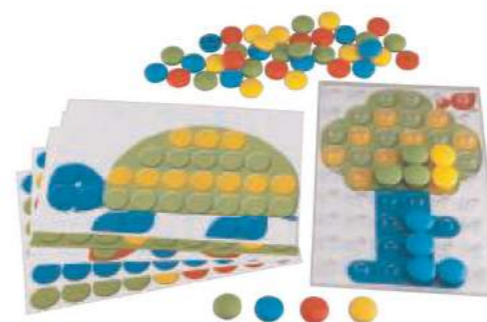

彩豆馬賽克—基礎組 5200310057

組件明細：1個操作板、6張雙面圖卡、56個彩豆
建議售價：1,995元