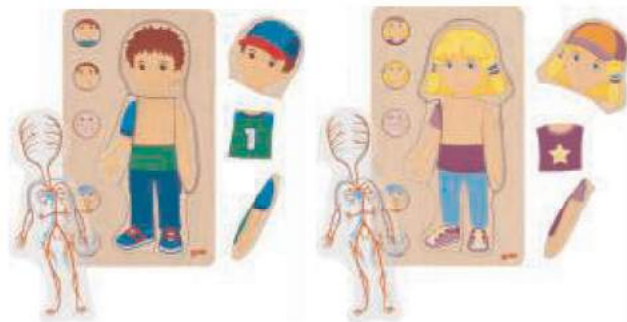

建議售價：1,200元

每層房屋造型皆不同，找出可以完美契合的積木，層層向上蓋起高樓吧！培養幼兒形狀配對、空間觀察及手眼協調能力。

解鎖拼圖 672956326

適合年齡：3歲以上
組件明細：鑰匙框板18個、鑰匙18支、收納袋1個，共37件
商品尺寸：長5×寬5 cm (單片)
建議售價：995元

- 單人遊戲，將所有鑰匙一一配對進框板中，增進相似圖形的視覺辨識能力。
- 多人遊戲，從袋子裡抽出一支鑰匙，玩家要比賽看誰先找到對應的框板，最後配對最多拼圖的人獲勝！
- 鑰匙框板一面有顏色提示，一面則無，提供不同程度的觀察挑戰！

記憶定位桌遊板 672956787

適合年齡：3歲以上
組件明細：底板1個、小圓塊16個、雙面題目卡3張
建議售價：1,450元

經典的記憶桌遊，孩子須同時記憶圖案和位置，學習桌遊規則，並發展出最有效的記憶策略。

人體探索拼圖-女孩 672957361

人體探索拼圖-男孩 672957362

適合年齡：4歲以上
組件明細：5層拼圖，共29件
商品尺寸：長17.5×寬30×高1.8 cm
建議售價：1,290元

- 運用可愛的插畫拼圖帶領孩子認識人體構造，包含身體外觀、肌肉系統、血液循環系統、消化系統及骨骼系統等。
- 5層拼圖，練習觀察分類，培養拼圖耐心，也幫助孩子學習好好地收納玩具。

解鎖板小火車 672958408

適合年齡：3歲以上
組件明細：形狀小火車1列、解鎖板1片
建議售價：870元

6台不同形狀的車廂，需要找到正確出口才能抵達城市的另一邊，提升形狀對應及問題解決能力。

觸感對應盤 672956895