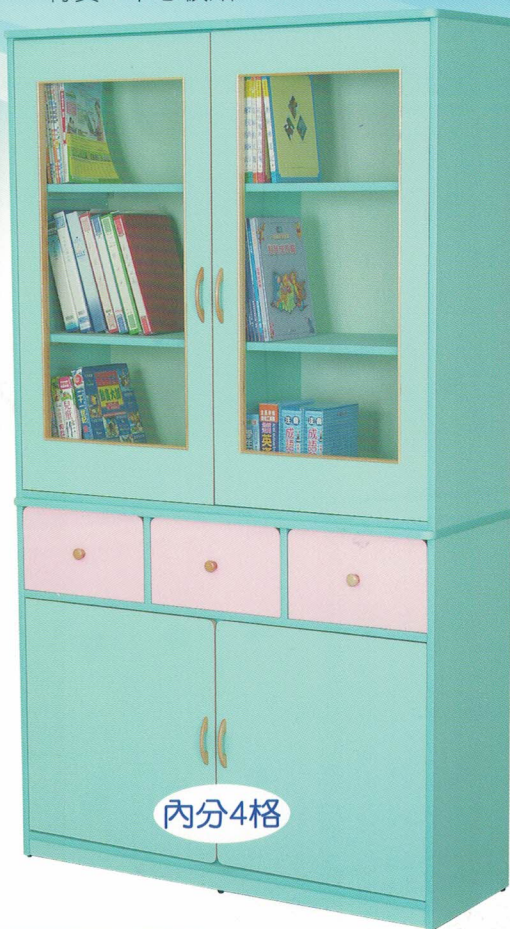

S105 學生資料櫃.B

尺寸：長120X寬40X高210(cm)

材質：木心板貼PVC