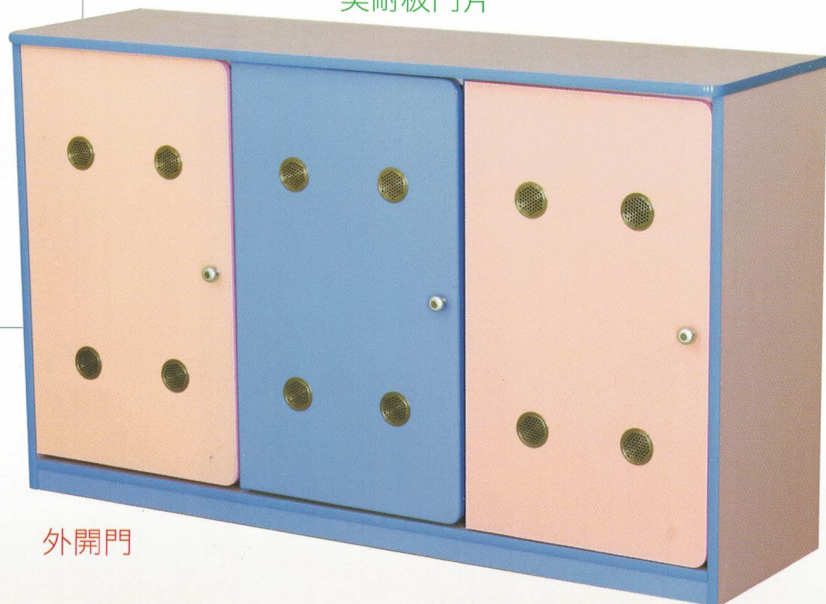

S110 亮彩玩具櫃

尺寸：長120X寬30X高80(cm)

材質：木心板貼PVC

繽紛綠

S111 亮彩收納櫃

尺寸：長120X寬30X高80(cm)

材質：木心板貼PVC

繽紛藍

共9格

美耐板門片

S112 三門棉被櫃

尺寸：長150X寬60X高90(cm)

材質：木心板貼PVC+門片美耐板

S113 繽紛20人工作櫃

尺寸：長180X寬30X高90(cm)

材質：木心板貼PVC