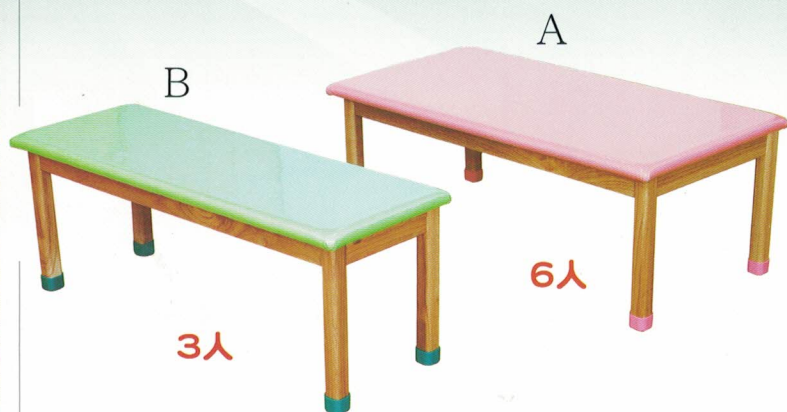

尺寸：長80X寬30X高30(cm)

材質：木心板貼楓木PVC

S022 扇型桌(黃楓木)

尺寸：長69X寬39X高43.47.53(cm)

材質：木心板面貼美耐板

S023 毛巾架

尺寸：長55X寬40X高78(cm)含輪高

材質：木心板面貼楓木色PVC

附輪

S024 寶貝桌

材質：木心板貼楓木PVC+包覆

尺寸：A.長120X寬60X高43(cm)6人座椅式

尺寸：B.長120X寬40X高28(cm)3人地板式

尺寸：C.長120X寬60X高43(cm) 6人座椅式

尺寸：D.長120X寬40X高28(cm) 3人地板式

尺寸：E.長90X寬60X高43(cm)4人地板式

S025 甜心桌

材質：木心板+包覆

尺寸：A.長120X寬60X高43(cm)6人座椅式

尺寸：B.長120X寬40X高43(cm)3人座椅式

尺寸：C.長120X寬60X高43(cm)6人座椅式

尺寸：D.長120X寬40X高43(cm)3人座椅式

尺寸：E.長90X寬60X高43(cm)4人座椅式

S026 寶貝桌 F

尺寸：長120X寬40X高38(cm)

材質：木心板貼楓木PVC+包覆

貝比椅

座高:17(cm)

S027 甜心桌 F

尺寸：長90X寬60X高38(cm)

材質：木心板貼楓木PVC+包覆

S028 彩色貝比桌