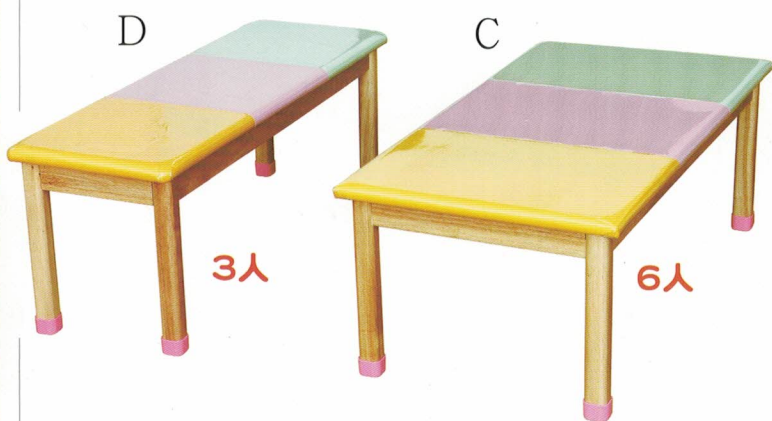

附輪

S024 寶貝桌

材質：木心板貼楓木PVC+包覆

尺寸：A.長120X寬60X高43(cm)6人座椅式

尺寸：B.長120X寬40X高28(cm)3人地板式

尺寸：C.長120X寬60X高43(cm) 6人座椅式

尺寸：D.長120X寬40X高28(cm) 3人地板式

尺寸：E.長90X寬60X高43(cm)4人地板式

S025 甜心桌

材質：木心板+包覆

尺寸：A.長120X寬60X高43(cm)6人座椅式

尺寸：B.長120X寬40X高43(cm)3人座椅式

尺寸：C.長120X寬60X高43(cm)6人座椅式

尺寸：D.長120X寬40X高43(cm)3人座椅式

尺寸：E.長90X寬60X高43(cm)4人座椅式

S026 寶貝桌 F

尺寸：長120X寬40X高38(cm)

材質：木心板貼楓木PVC+包覆

貝比椅

座高:17(cm)

S027 甜心桌 F

尺寸：長90X寬60X高38(cm)

材質：木心板貼楓木PVC+包覆

S028 彩色貝比桌

尺寸：長90X寬60X高43(cm)

材質：木心板貼美耐板

顏色：

●綠 ●粉紅 ●藍 ●粉紫

S029 貝拉桌

尺寸：長90X寬60X高38(cm)

材質：木心板貼美耐板

無層板