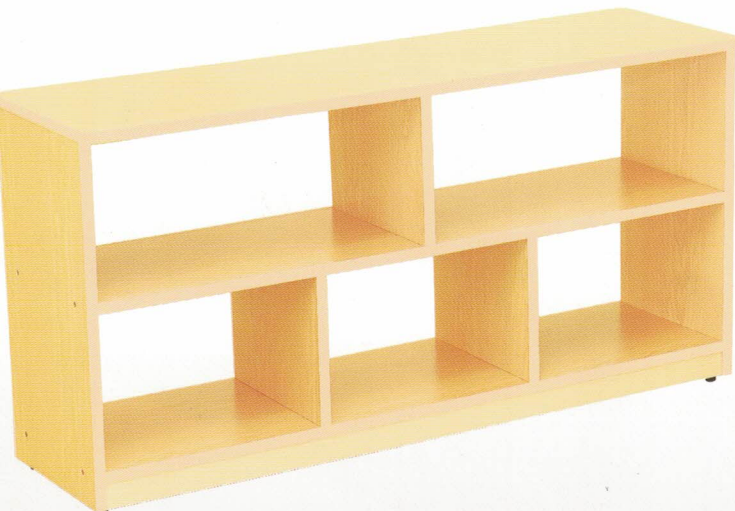

B. 尺寸：長120X寬30X高60(cm)

附4個玩具箱

E. 尺寸：長120X寬30X高90(cm)

附4個玩具箱

C. 尺寸：長120X寬30X高60(cm)

F. 尺寸：長120X寬30X高90(cm)

S064 楓巧置物櫃

尺寸：長120X寬30X高75(cm)