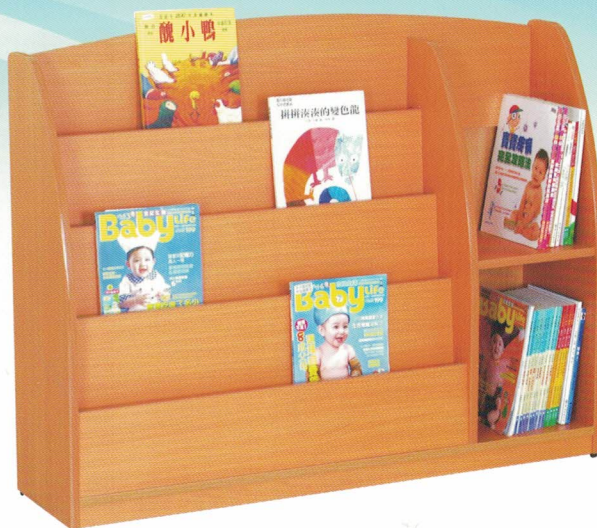

S133 造型書櫃

尺寸：長120X寬30X高90(cm)

材質：木心板貼PVC 顏色：原木色