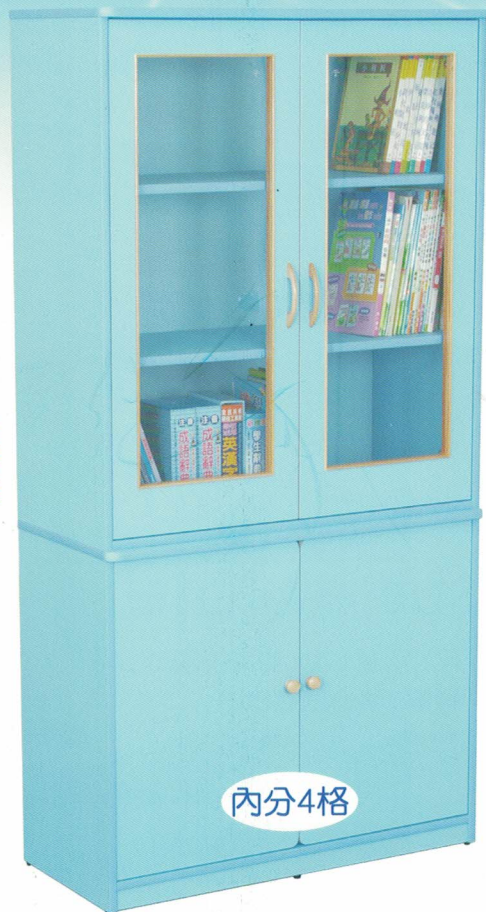

S104 學生資料櫃.A

尺寸：長90X寬40X高180(cm)

材質：木心板貼PVC