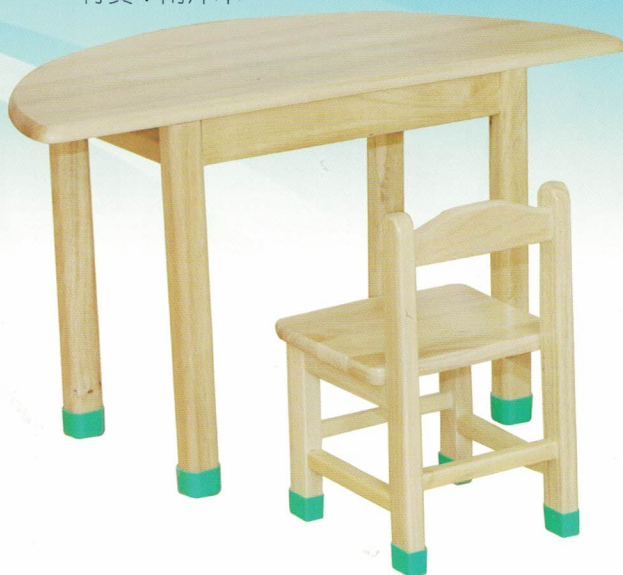

材質：木心板貼楓木美耐板

S048 原木桌

尺寸：長90X寬60X高53(cm)

材質：南洋木

S049 原木半圓桌

尺寸：長90X寬45X高53(cm)

材質：南洋木

S050 楓木圓桌(無層板)