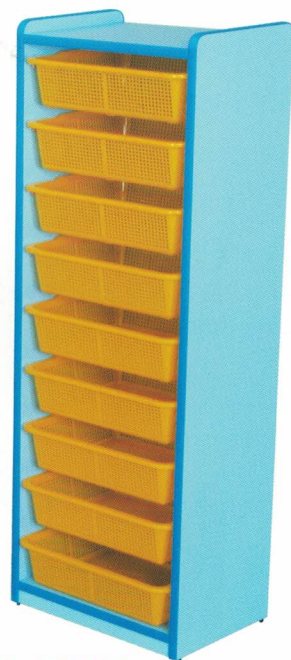

S113 繽紛20人工作櫃

尺寸：長180X寬30X高90(cm)

材質：木心板貼PVC

繽紛藍

S114 美勞櫃

尺寸：長90X寬30X高90(cm)

材質：木心板貼PVC 繽紛綠

附7個藍子

S115 粉粧用具櫃

單排：長42X寬30X高117(cm)

雙排：長84X寬30X高69(cm)

材質：木心板貼PVC

顏色：藍.綠.粉紫

雙排

附10個藍子

單排

附9個藍子

S116 星辰多用途櫃

顏色：藍

尺寸：長120X寬30X高90(cm)

材質：木心板貼PVC

附12個藍子

S117 九門置物櫃

材質：木心板貼PVC

尺寸：長120X寬30X高90(cm)

顏色：綠+粉紅