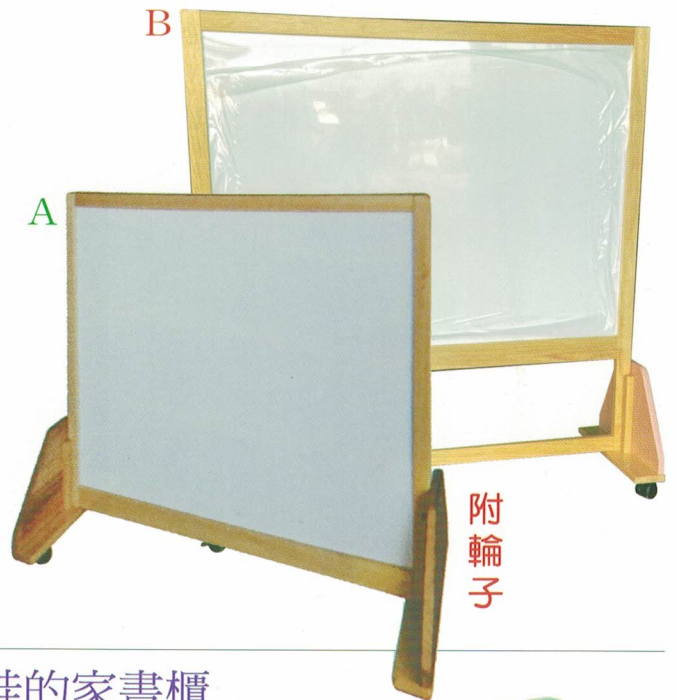

尺寸：
長120X寬24.5X高75(cm)

材質：木心板貼PVC

顏色：藍.綠.黃

S138 蘑菇的家書櫃

尺寸：長120X寬50X高80(cm)

材質：木心板貼PVC

附6個玩具箱

S139 雙面白板畫架

A.尺寸：長125X高100(cm)

B.尺寸：長125X高130(cm)加高式

材質：原木+磁性白板

附輪子

S140 青蛙的家書櫃

尺寸：長120X寬35X高70(cm)

材質：木心板貼PVC

1台附3個玩具箱