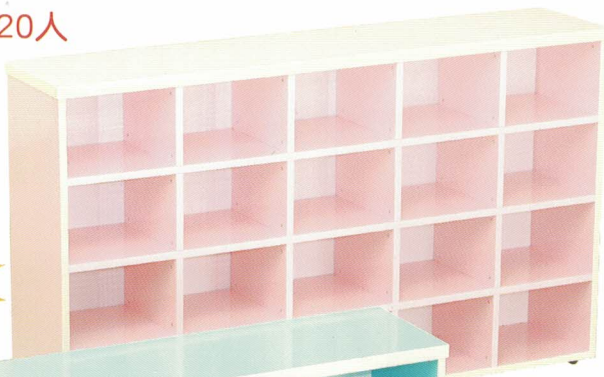

S082 塑鋼鞋櫃

10人：長120X寬25X高35(cm)

20人：長120X寬25X高70(cm)

顏色：藍.粉紅

上層面板為加厚板

新材質.可沖洗.不怕雨淋