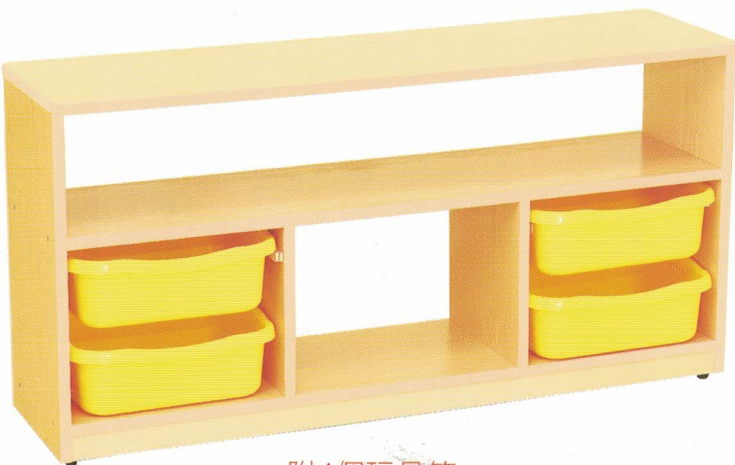

B. 尺寸：長120X寬30X高60(cm)