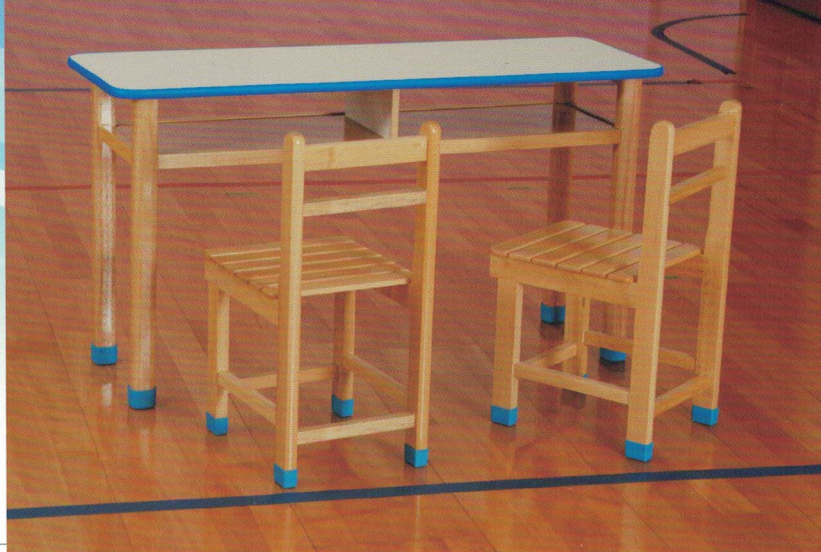

S141 圓角安親.補習桌椅

材質：木心板貼美耐板

安親桌：長120X寬40X高65(cm)

安親椅：高35(cm) 1-3年級適用

補習桌：長120X寬40X高70(cm)

補習椅：高39(cm) 4-6年級適用

圓角藍邊PVC護條設計,並加護腳套,可防刮滑地板

S142 三人圓角補習桌椅

材質：木心板貼美耐板

安親桌：長150X寬40X高65(cm)

安親椅：高35(cm) 1-3年級適用

補習桌：長150X寬40X高70(cm)

補習椅：高39(cm) 4-6年級適用