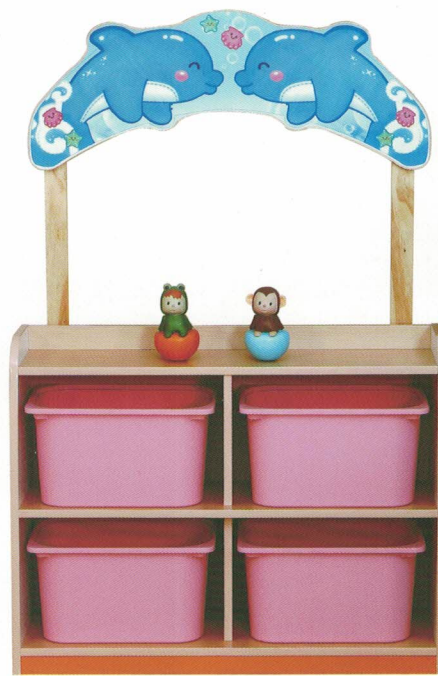

4. 爐台尺寸：長45X寬35X高60(cm)
5. 微波工作台尺寸：長45X寬35X高97(cm)

楓木教室全景圖

楓彩販賣區

S123
長頸鹿造型

尺寸：長90X寬30
X高148(cm)

材質：木心板貼
美耐板+楓木PVC

S124
海豚造型

尺寸：長90X寬30
X高148(cm)