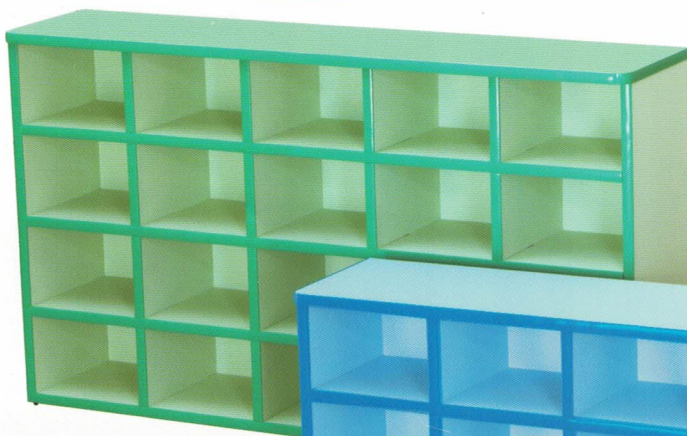

1.可收納堆疊,省空間

2.可加裝輪子移動方便

3.採用高透氣防火彈性網,幼兒不會長疹子和汗疹

不要再睡地板啦!

S074 粉粧造型書櫃

尺寸：長120X寬30X高90(cm)

材質：木心板貼PVC

顏色：藍.綠.粉紫

S075 粉粧流線書櫃

尺寸：長120X寬30X高90(cm)

材質：木心板貼PVC

顏色：藍.綠.粉紫

S076 翠倫書櫃

尺寸：長120X寬30X高90(cm)

材質：木心板貼PVC

顏色：藍.綠.粉紫

全系列商品
均為PVC護條
T條防撞安全設計
保證絕不脫落
美觀大方

20人

S077 粉粧鞋櫃

10人：長120X寬24.5X高35(cm)

20人：長120X寬24.5X高70(cm)

材質：木心板貼PVC

10人

S078 楓格百葉茶杯櫃(托盤式)