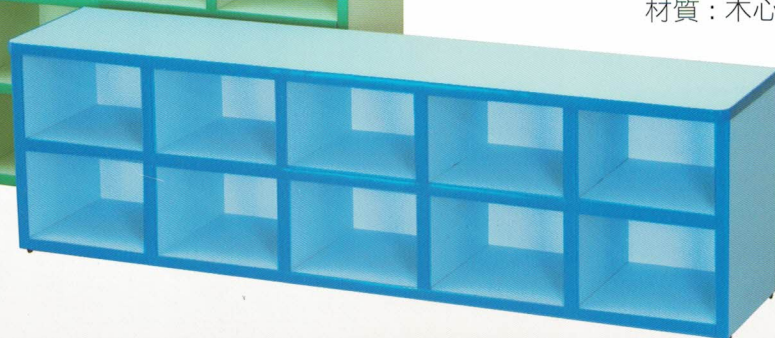

全系列商品
均為PVC護條
T條防撞安全設計
保證絕不脫落
美觀大方

20人

S077 粉粧鞋櫃

10人：長120X寬24.5X高35(cm)

20人：長120X寬24.5X高70(cm)

材質：木心板貼PVC

10人

S078 楓格百葉茶杯櫃(托盤式)

尺寸：長90X寬30X高90(cm)

材質：木心板貼PVC 附3個白鐵托盤

S079 楓格鋁百葉茶杯櫃(托盤式)

尺寸：長90X寬30X高90(cm)

材質：木心板貼PVC 附3個白鐵托盤

S080 粉粧茶杯櫃(托盤式)

尺寸：長90X寬30X高87(cm)

材質：木心板貼PVC 附3個白鐵托盤