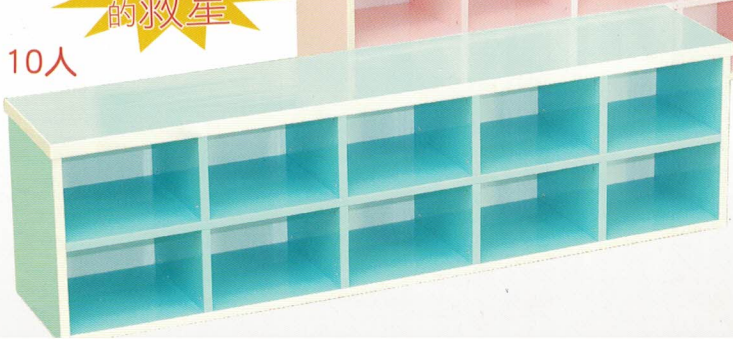

S082 塑鋼鞋櫃

10人：長120X寬25X高35(cm)

20人：長120X寬25X高70(cm)

顏色：藍.粉紅

上層面板為加厚板

新材質.可沖洗.不怕雨淋