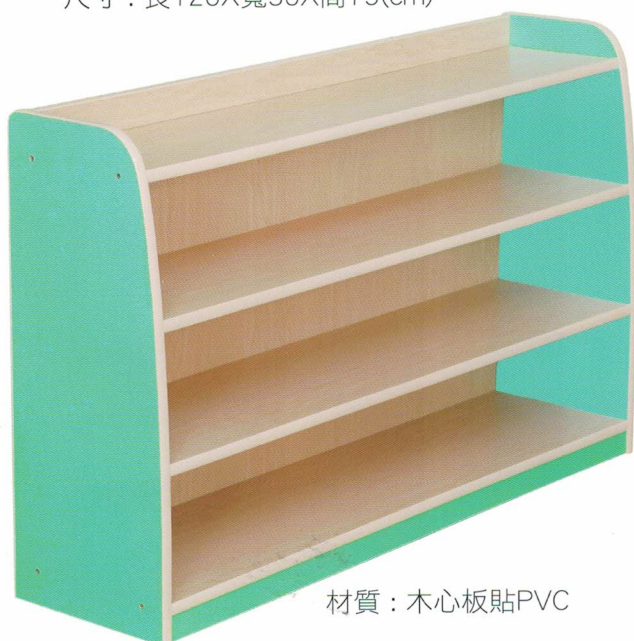

S066 楓彩教具櫃

尺寸：長120X寬30X高75(cm)

繽紛綠