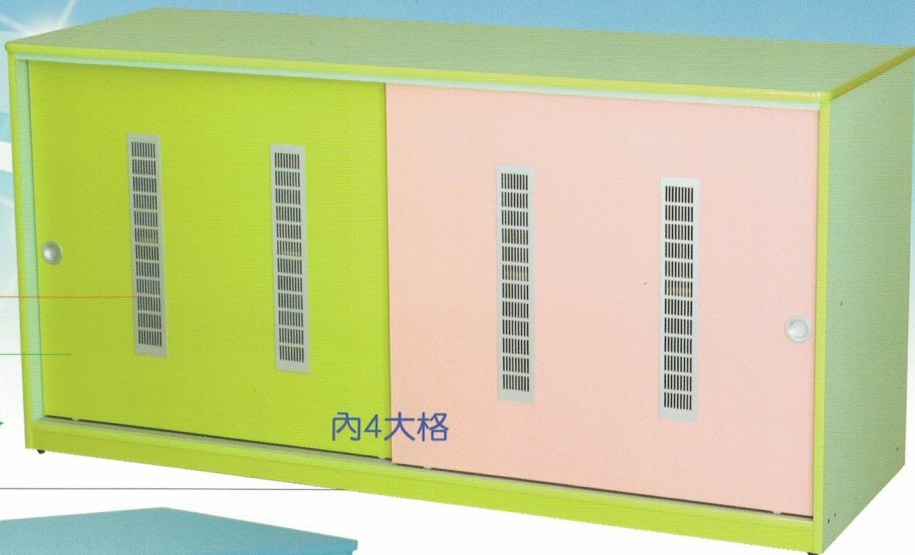

S096 亮彩鋁百葉棉被櫃

尺寸：長180X寬60X高90(cm)

材質：木心板貼PVC+美耐板

鋁製百葉

美耐板門片

另可加分：8格/12格

內4大格

內4大格

S097 繽紛百葉棉被櫃

尺寸：長180X寬60X高90(cm)

材質：木心板貼PVC

顏色：天空藍

4片百葉

S098 粉粧棉被櫃

尺寸：長150X寬60X高90(cm)

材質：木心板貼PVC

顏色：藍.綠.紫