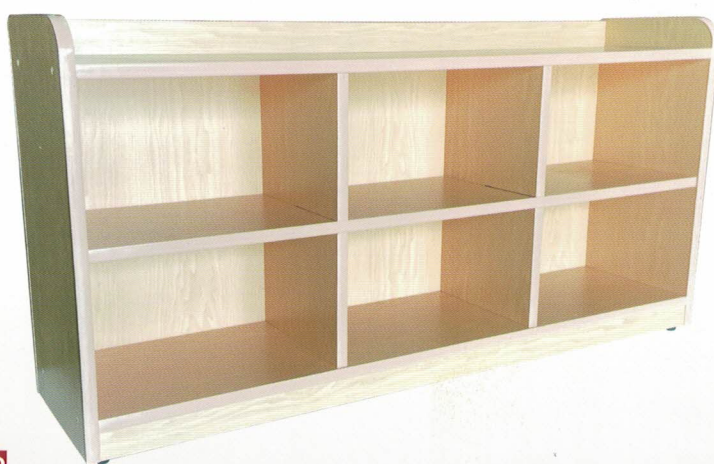

S006 奶瓶清潔櫃

尺寸：長120X寬58X高80(cm)

材質：木心板貼楓木PVC+美耐板

小水槽

內2格

S007 護理台

尺寸：長120X寬58X高80(cm)

材質：木心板貼楓木PVC+美耐板

S008 保姆配膳台

尺寸：長120X寬58X高80(cm)

材質：木心板貼楓木PVC+美耐板

6大格

S009 風格六格櫃

尺寸：長120X寬30X高60(cm)

材質：木心板貼楓木PVC

S010 風格五格櫃