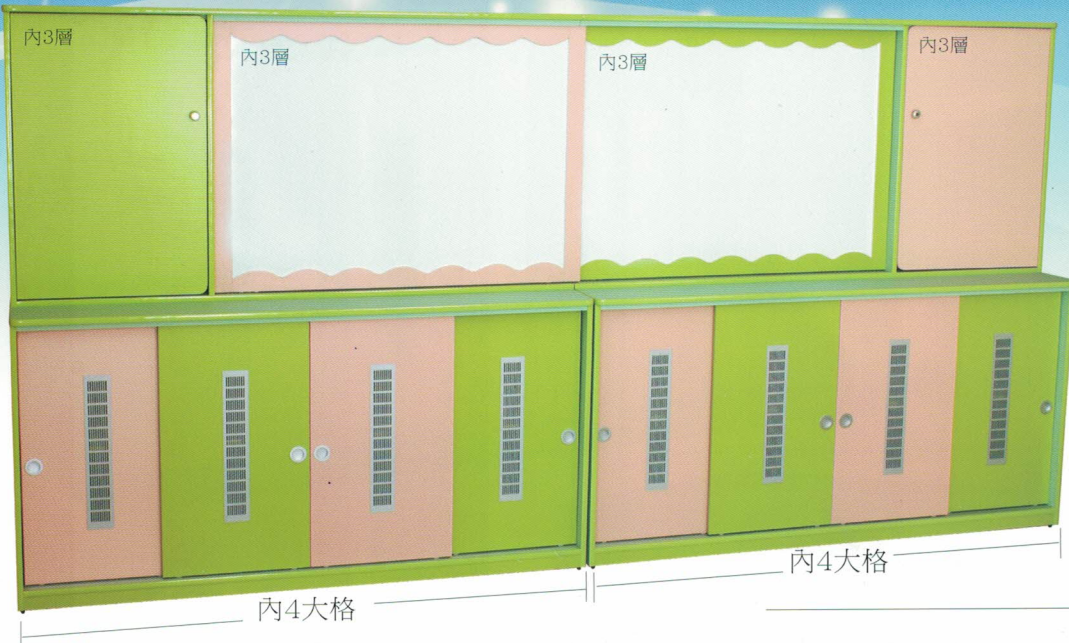

S098 粉粧棉被櫃

尺寸：長150X寬60X高90(cm)

材質：木心板貼PVC

顏色：藍.綠.紫

內4大格

內4大格

S099 繽紛棉被櫃

尺寸：長180X寬60X高90(cm)

材質：木心板貼PVC

顏色：綠+粉紅

S100 亮彩白板櫃(A)

上層尺寸：
長360X寬40X高90(cm)

下層尺寸：
長360X寬60X高90(cm)

材質：
木心板貼PVC+美耐板

可當棉被櫃使用

S101 亮彩白板櫃(B)