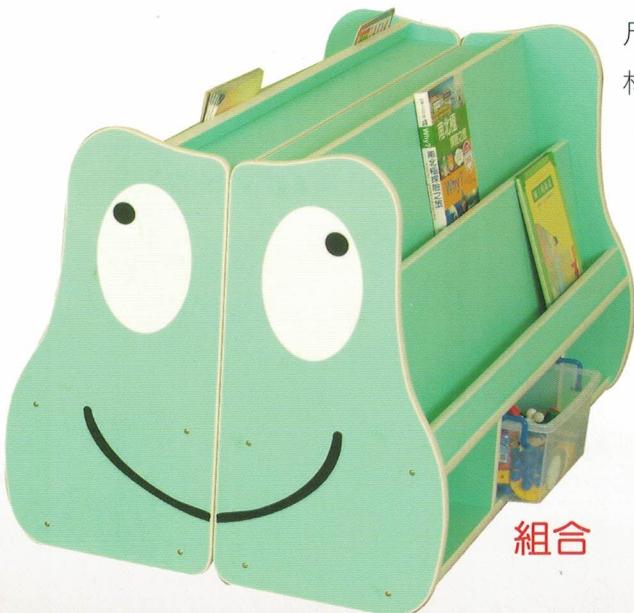

尺寸：
長120X寬24.5X高75(cm)

材質：木心板貼PVC

顏色：藍.綠.黃

S138 蘑菇的家書櫃

尺寸：長120X寬50X高80(cm)

材質：木心板貼PVC

附6個玩具箱

S139 雙面白板畫架

A.尺寸：長125X高100(cm)

B.尺寸：長125X高130(cm)加高式

材質：原木+磁性白板

附輪子

S140 青蛙的家書櫃

尺寸：長120X寬35X高70(cm)

材質：木心板貼PVC

1台附3個玩具箱