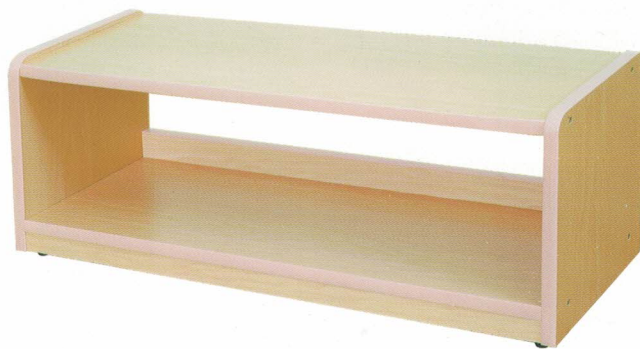

尺寸：長30X寬30X高60(cm)

材質：木心板貼楓木PVC

教室角落示意圖

S020 楓迷中空二格櫃

尺寸：長90X寬30X高60(cm)

材質：木心板貼楓木PVC

S021

楓迷中空單層櫃

尺寸：長80X寬30X高30(cm)

材質：木心板貼楓木PVC

S022 扇型桌(黃楓木)

尺寸：長69X寬39X高43.47.53(cm)

材質：木心板面貼美耐板

S023 毛巾架

尺寸：長55X寬40X高78(cm)含輪高

材質：木心板面貼楓木色PVC