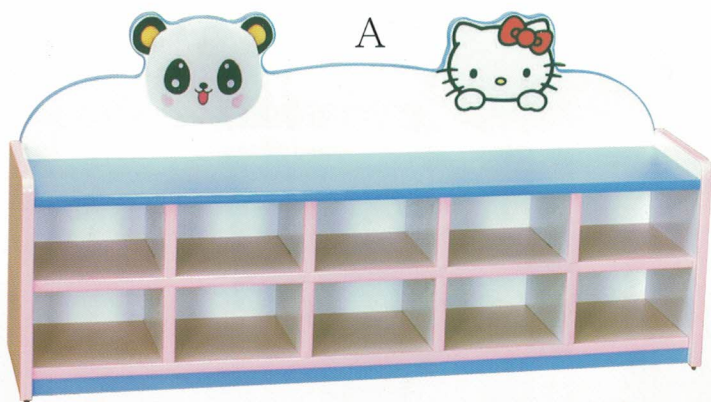

貝比椅

座高:17(cm)

S030 貝比椅

尺寸：長34X寬30X高46(cm)

座高：17. 19. 21(cm)三種皆可訂做

顏色：●黃 ●綠 ●粉紅 ●藍 ●楓木色

座高:21(cm)

座高:17(cm)

S031 造型貝比椅

材質：木心板貼PVC

座高：17. 19. 21(cm)

Kitty

熊麻吉

圓仔

熊古錐

S032 卡通休閒椅

尺寸：長104X寬34

座高：27(cm)

材質：木心板貼PVC

背高：60(cm)

S033 餵食椅

材質：木心板貼PVC

沙發座椅
舒適又安全

座高：21(cm)

S034 卡通鞋櫃

尺寸：長120X寬28X高60(cm)

材質：木心板貼PVC+美耐板

座高：25(cm)

S038 彩色椅 材質：木心板貼美耐板

顏色：●綠 ●粉紅 ●藍 ●紫 加護腳套

~幼教椅系列~

座高:25(cm)