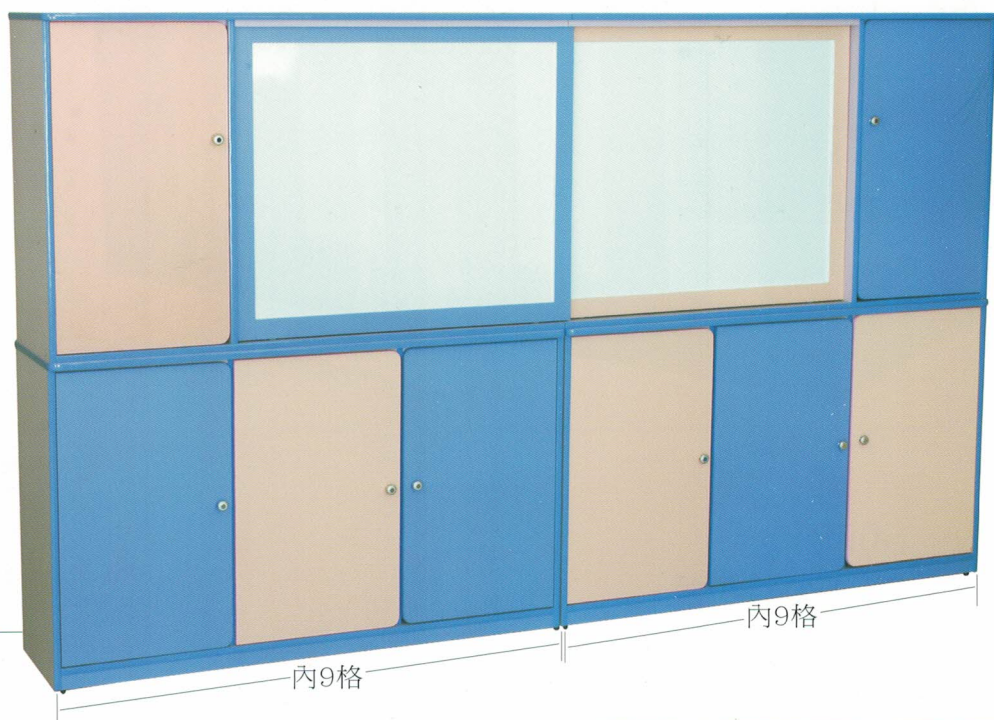

S101 亮彩白板櫃(B)

上層尺寸：
長300X寬40X高90(cm)

下層尺寸：
長300X寬40X高90(cm)

材質：
木心板貼PVC+美耐板