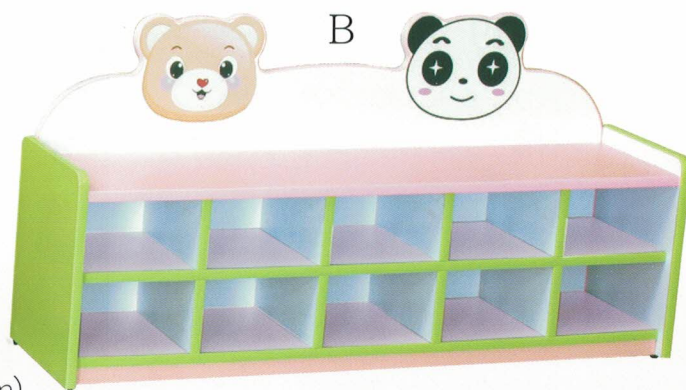

S031 造型貝比椅

材質：木心板貼PVC

座高：17. 19. 21(cm)

Kitty

熊麻吉

圓仔

熊古錐

S032 卡通休閒椅

尺寸：長104X寬34

座高：27(cm)

材質：木心板貼PVC

背高：60(cm)

S033 餵食椅

材質：木心板貼PVC

沙發座椅
舒適又安全

座高：21(cm)

S034 卡通鞋櫃

尺寸：長120X寬28X高60(cm)

材質：木心板貼PVC+美耐板

座高：25(cm)

S038 彩色椅 材質：木心板貼美耐板

顏色：●綠 ●粉紅 ●藍 ●紫 加護腳套

~幼教椅系列~

座高:25(cm)