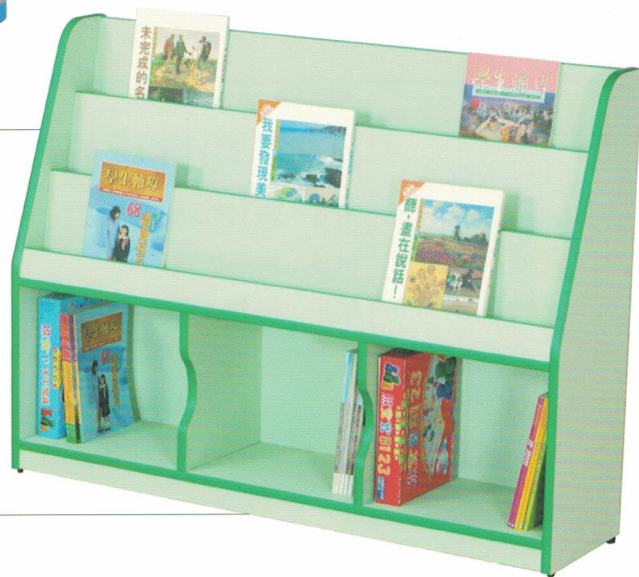

S074 粉粧造型書櫃

尺寸：長120X寬30X高90(cm)

材質：木心板貼PVC

顏色：藍.綠.粉紫

S075 粉粧流線書櫃

尺寸：長120X寬30X高90(cm)

材質：木心板貼PVC

顏色：藍.綠.粉紫

S076 翠倫書櫃

尺寸：長120X寬30X高90(cm)

材質：木心板貼PVC

顏色：藍.綠.粉紫

全系列商品
均為PVC護條
T條防撞安全設計
保證絕不脫落
美觀大方

20人

S077 粉粧鞋櫃

10人：長120X寬24.5X高35(cm)

20人：長120X寬24.5X高70(cm)

材質：木心板貼PVC

10人