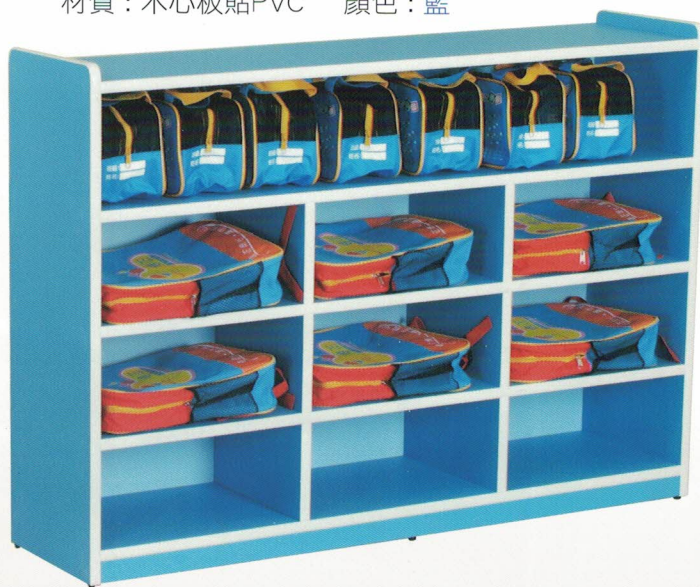

S087 粉粧書包餐盒櫃(9人份橫式)

尺寸：長128X寬30X高90(cm)

材質：木心板貼PVC 顏色：藍