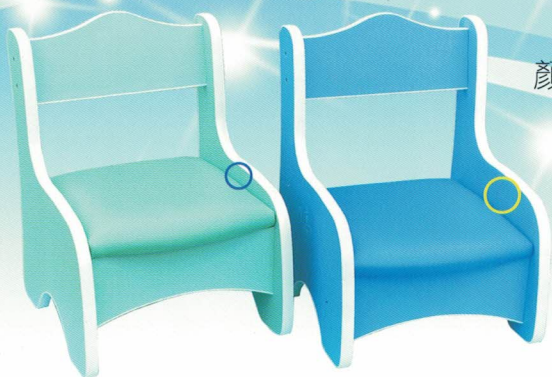

貝比椅

座高:17(cm)

S030 貝比椅

尺寸：長34X寬30X高46(cm)

座高：17. 19. 21(cm)三種皆可訂做

顏色：●黃 ●綠 ●粉紅 ●藍 ●楓木色

座高:21(cm)

座高:17(cm)