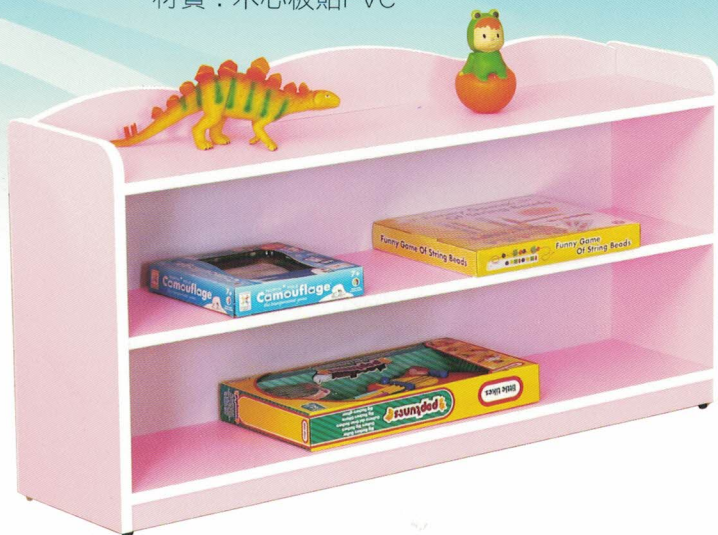

材質：木心板貼PVC 顏色：綠

S108 星辰雙層棉被櫃

尺寸：長150X寬60X高180(cm)

材質：木心板貼PVC

顏色：綠+粉紅

S109 貝比教具櫃

尺寸：長120X寬30X高65(cm)

材質：木心板貼PVC